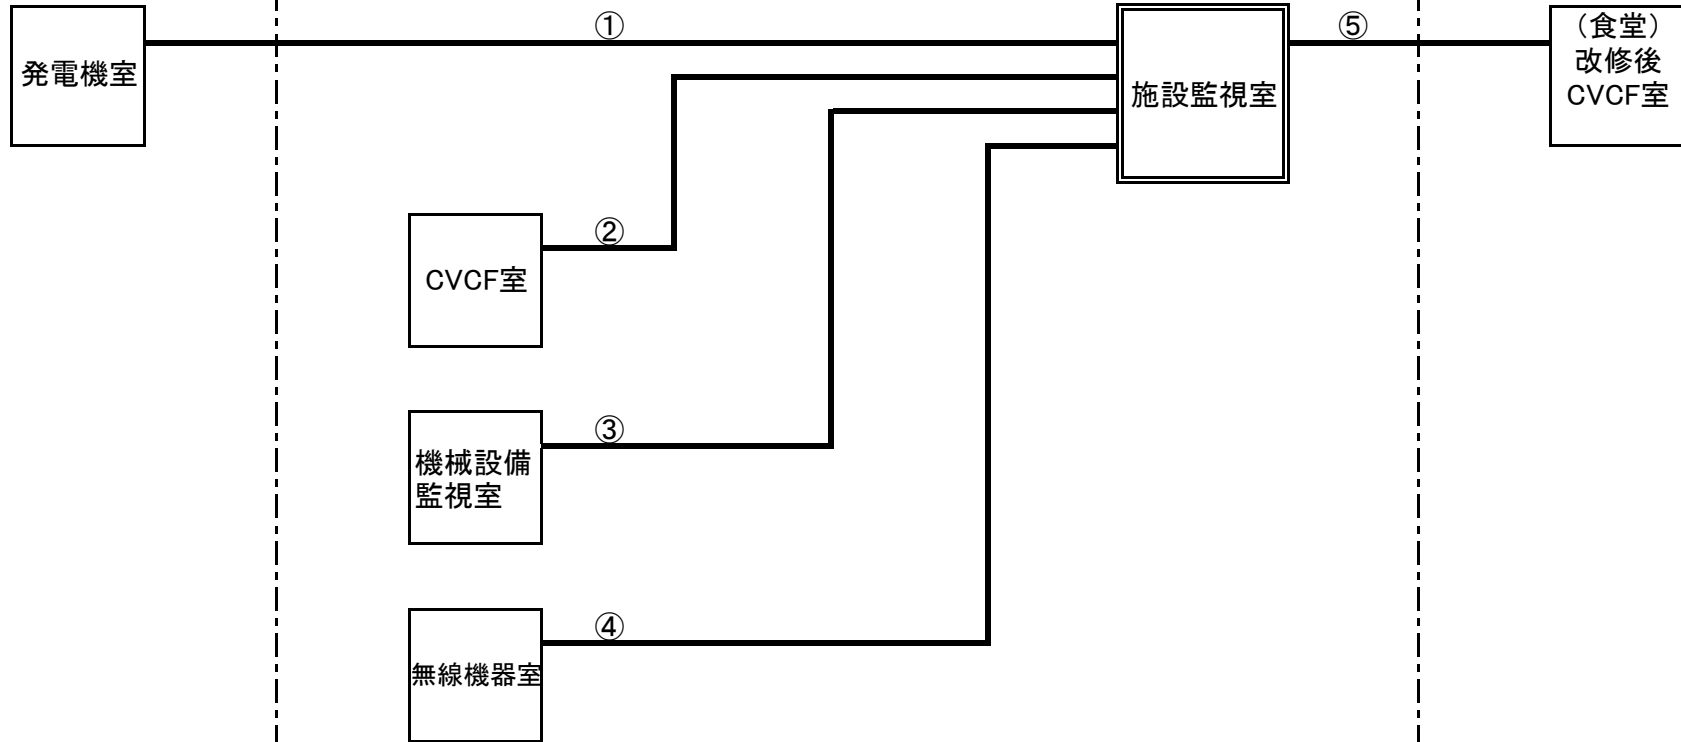

添付資料2-11-

機械施設監視室への直轄工事ケーブル配管

---

機械棟

新本館

第1別館

注: ①~⑤ 機械施設監視ケーブル用の配管(各60φ×1本)が必要。  
ケーブル布設は直轄工事。