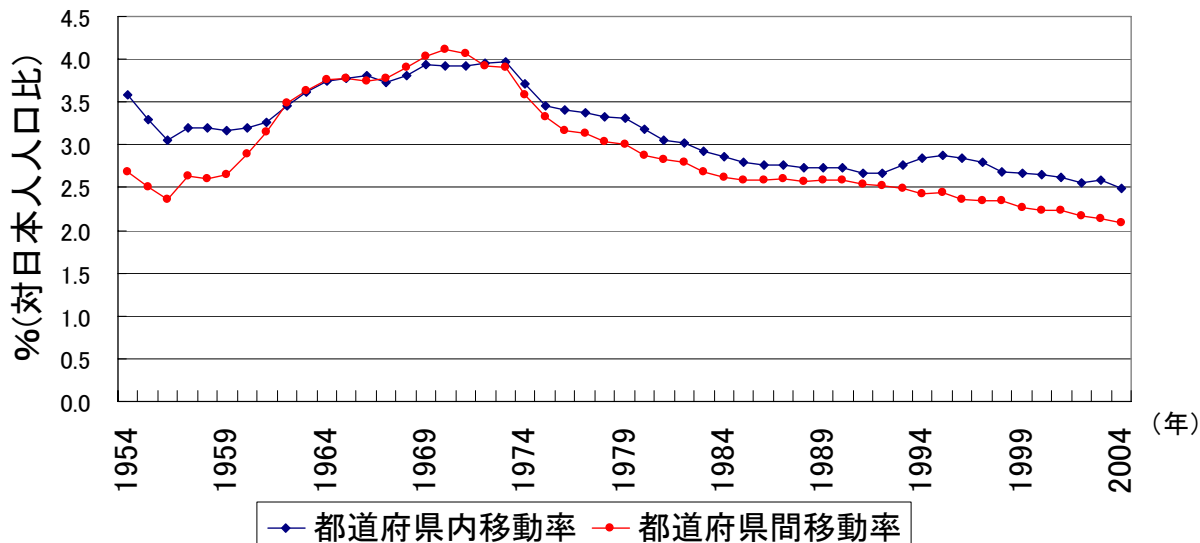

指標：都道府県内及び都道府県間人口移動率

人口移動の動向を都道府県内及び都道府県間移動率で見ると、都道府県内移動率は80年代後半以降概ね横ばいであるのに対し、都道府県間移動率は長期的に減少傾向にある。

都道府県内移動率及び都道府県間移動率の推移

(出典) 総務省「住民基本台帳人口移動報告年報」より国土交通省国土計画局作成。