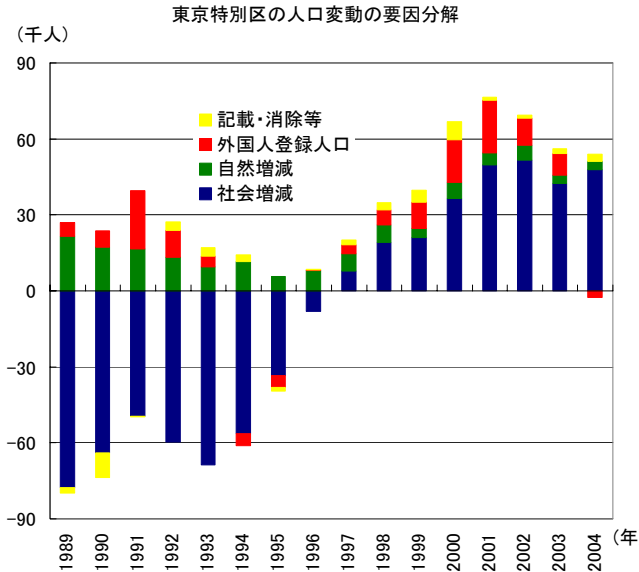

指標：東京特別区及び都心3区の人口変動

東京都心（東京特別区及び都心3区）の人口変動をみると、90年代後半以降社会増に転じ、その増加幅も概ね増加している。

(出典) 東京都資料をもとに国土交通省国土計画局作成。

(注) 都心3区とは、千代田区・中央区・港区のこと。