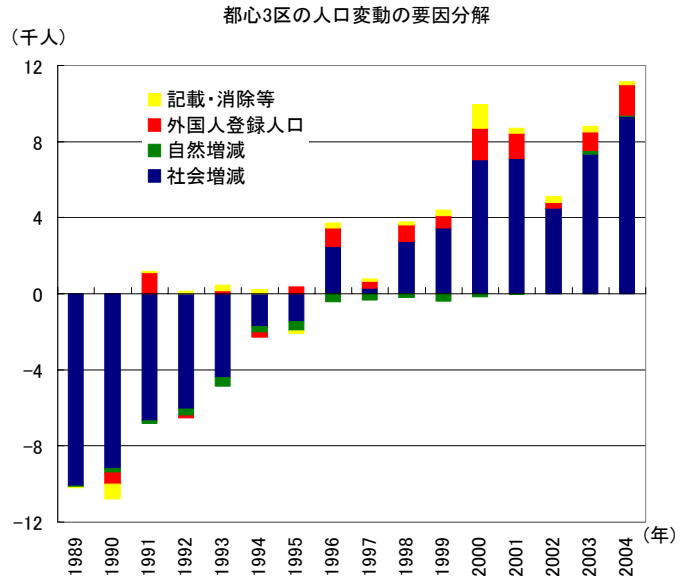

指標：東京特別区及び都心3区の人口変動

東京都心（東京特別区及び都心3区）の人口変動をみると、90年代後半以降社会増に転じ、その増加幅も概ね増加している。

(出典) 東京都資料をもとに国土交通省国土計画局作成。

(注) 都心3区とは、千代田区・中央区・港区のこと。