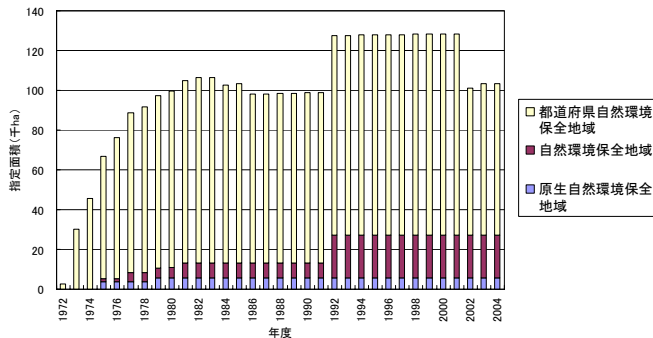

指標：保護地域（自然公園等）指定面積の推移

保護地域の指定面積は、近年**微増傾向**を示している。

自然環境保全地域等の指定面積の推移

鳥獣保護区の指定面積の推移

自然公園の指定面積の推移

主要保安林の指定面積の推移