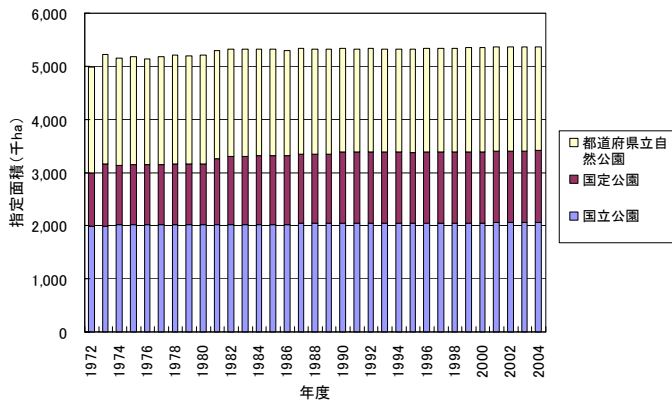

指標：保護地域（自然公園等）指定面積の推移

保護地域の指定面積は、近年**微増傾向**を示している。

自然環境保全地域等の指定面積の推移

鳥獣保護区の指定面積の推移

自然公園の指定面積の推移

主要保安林の指定面積の推移