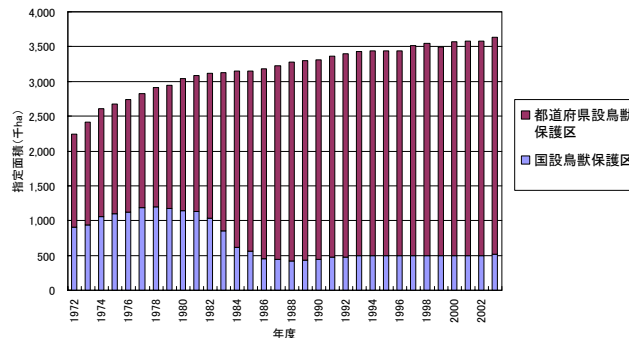

指標：保護地域（自然公園等）指定面積の推移

保護地域の指定面積は、近年**微増傾向**を示している。

自然環境保全地域等の指定面積の推移

鳥獣保護区の指定面積の推移

自然公園の指定面積の推移

主要保安林の指定面積の推移