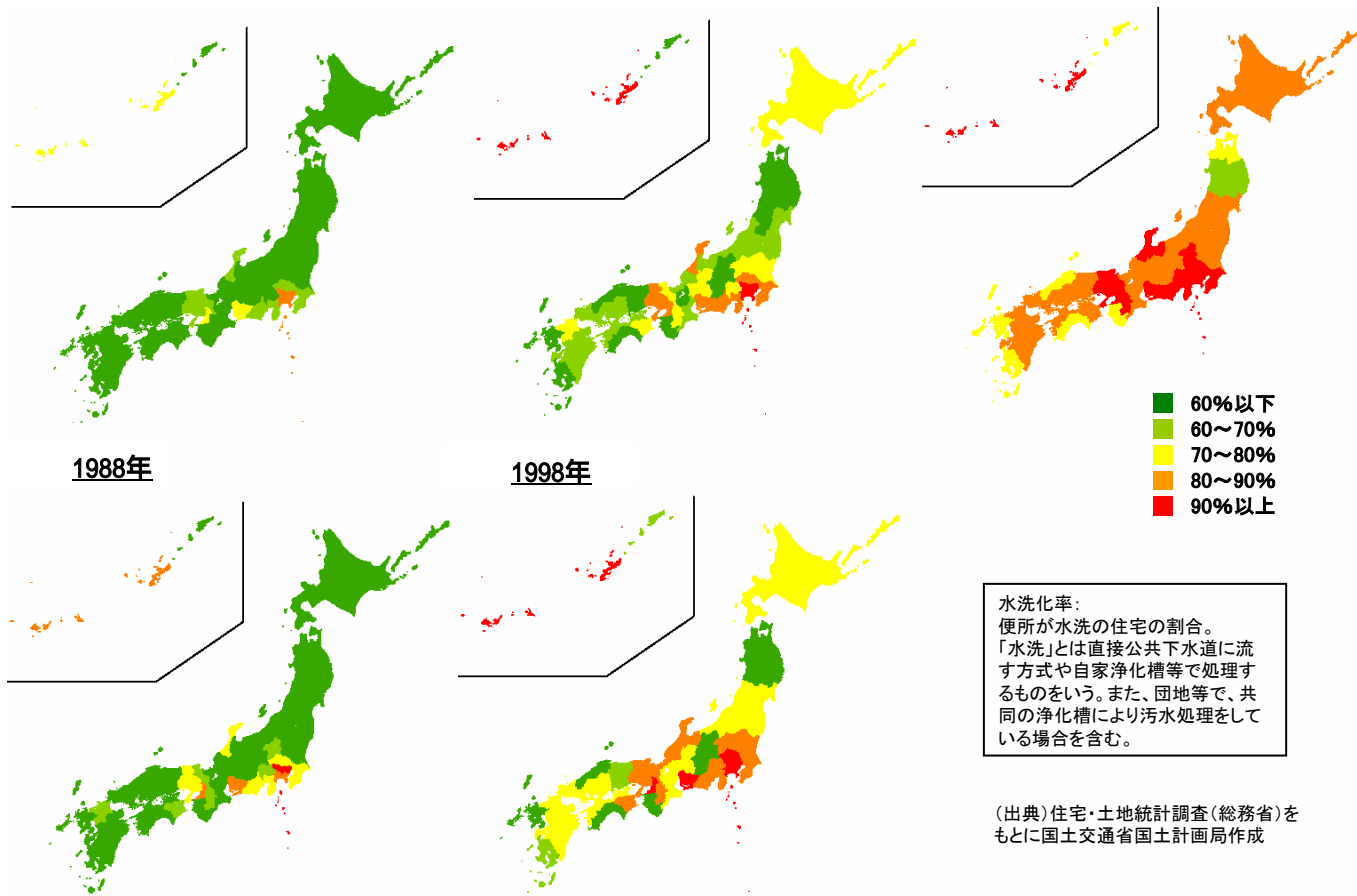

指標: 水洗化率

1983年には80%以上である地方自治体は東京都と神奈川県のみであったのが、年の経過とともに、大都市部で先行して上昇し、徐々に地方部へと水洗化率の高いエリアが拡大している。

1983年

1993年

2003年

(出典)住宅・土地統計調査(総務省)をもとに国土交通省国土計画局作成