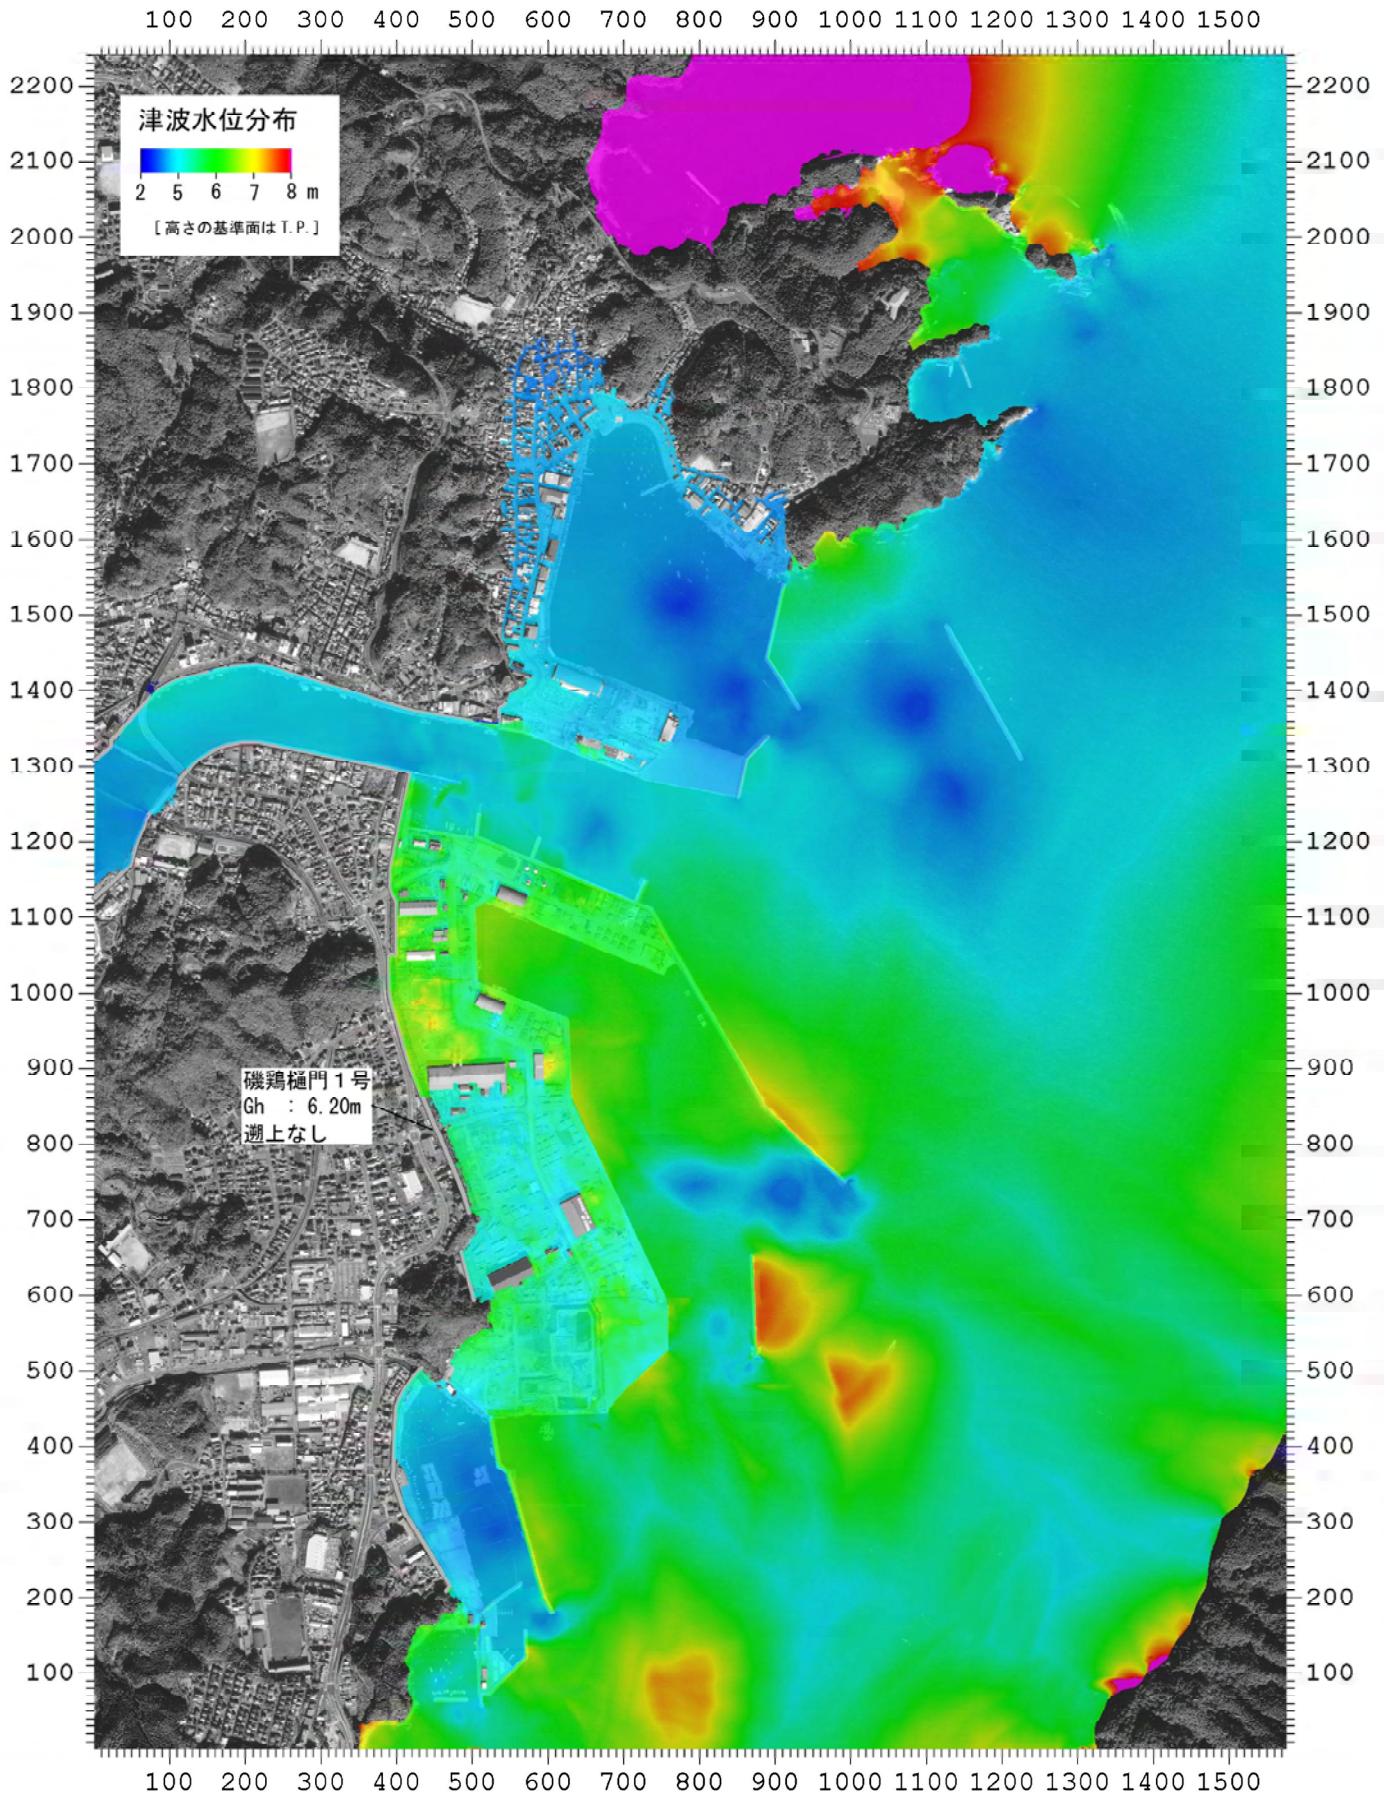

# ケースB 磯鶏樋門1号開放

画像周囲の目盛りは2m単位

背景はイコノス画像を使用

# ケースC 神林水門1号開放

画像周囲の目盛りは2m単位

背景はイコノス画像を使用

# ケースD 神林陸閘3号開放

画像周囲の目盛りは2m単位

背景はイコノス画像を使用