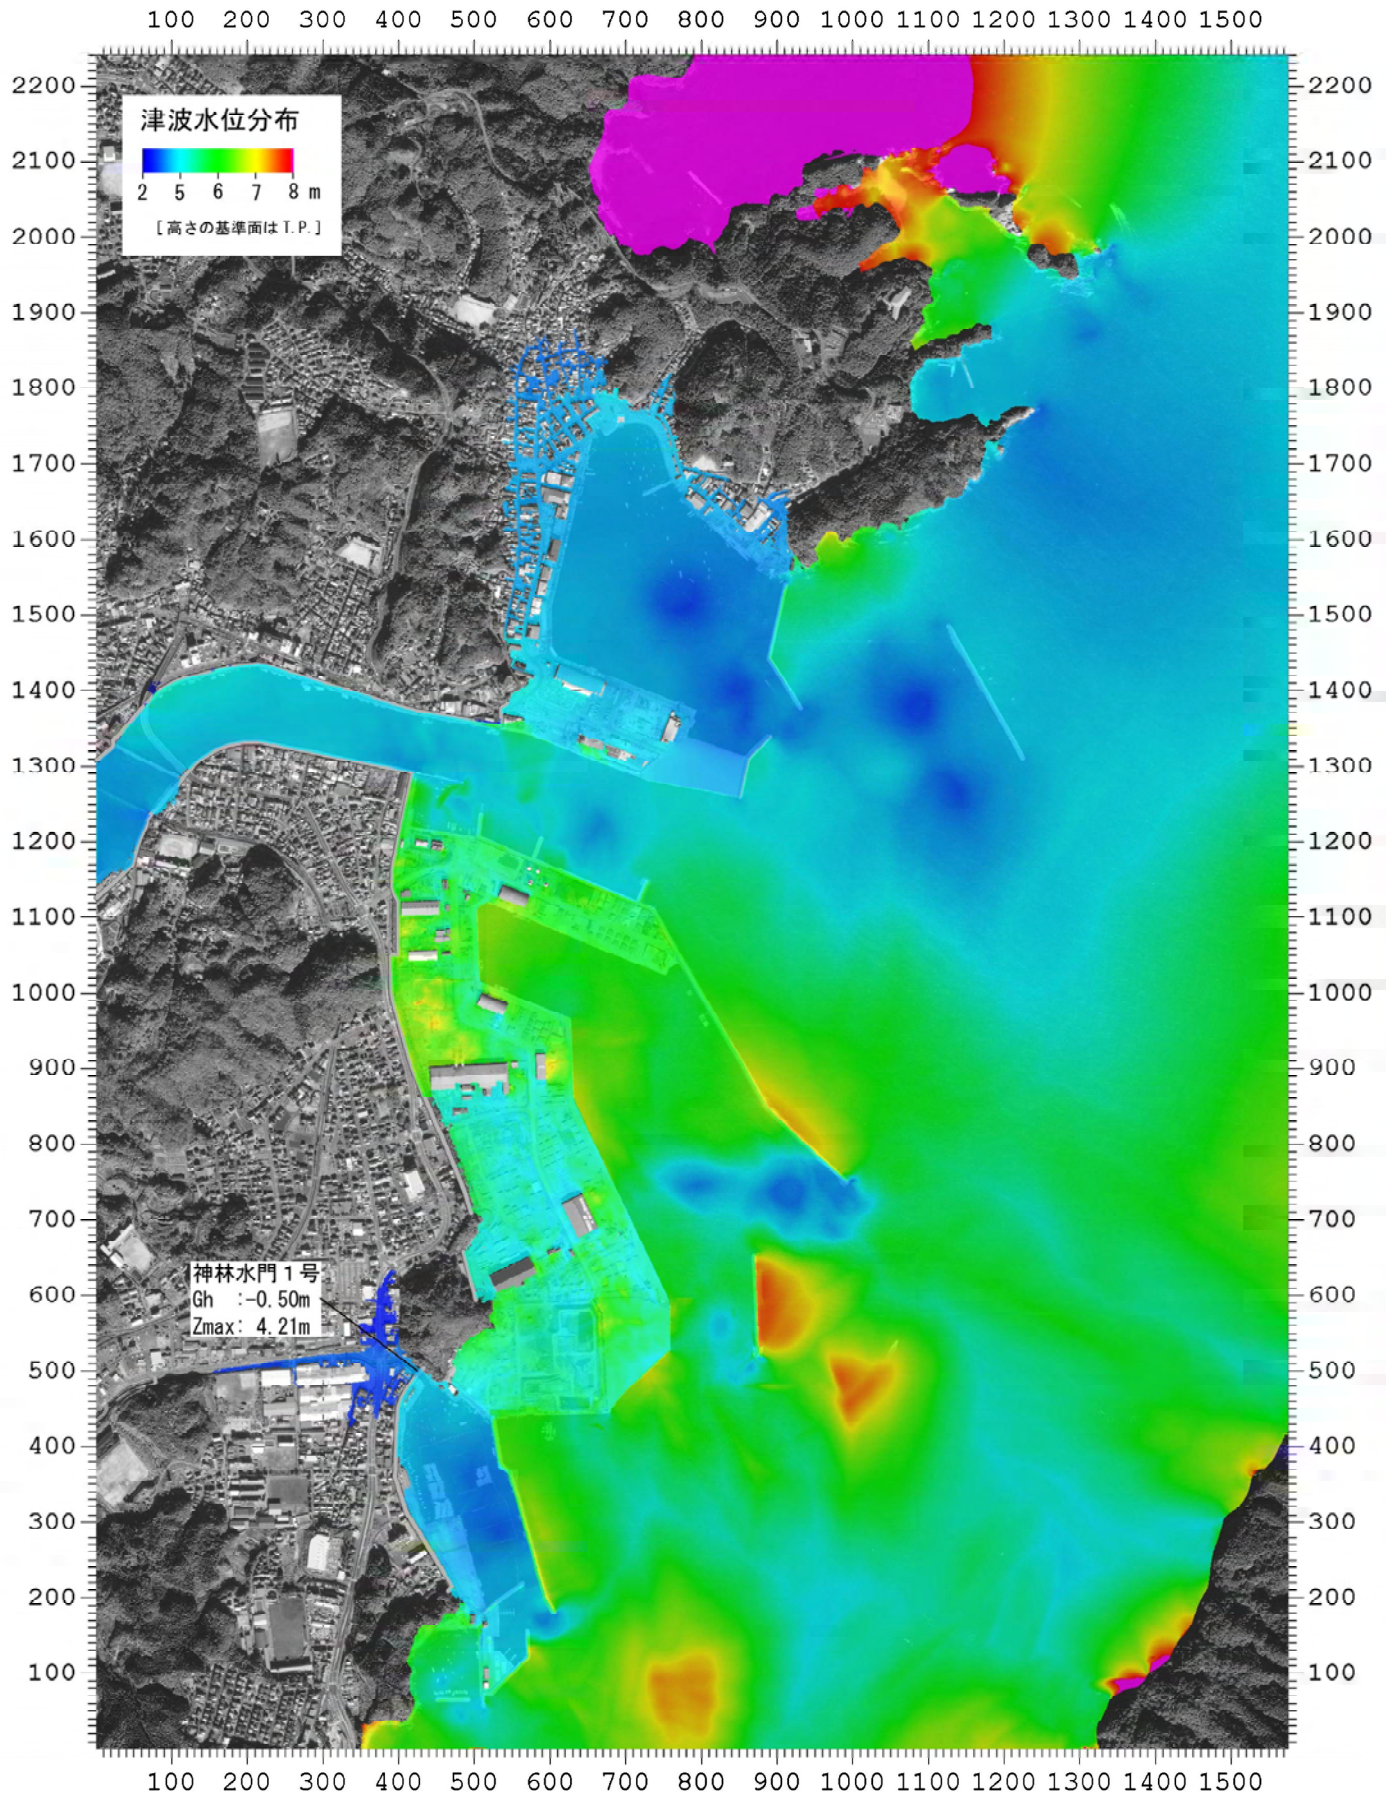

# ケースB 磯鶏樋門1号開放

画像周囲の目盛りは2m単位

背景はイコノス画像を使用

# ケースC 神林水門1号開放

画像周囲の目盛りは2m単位

背景はイコノス画像を使用

# ケースD 神林陸閘3号開放

画像周囲の目盛りは2m単位

背景はイコノス画像を使用