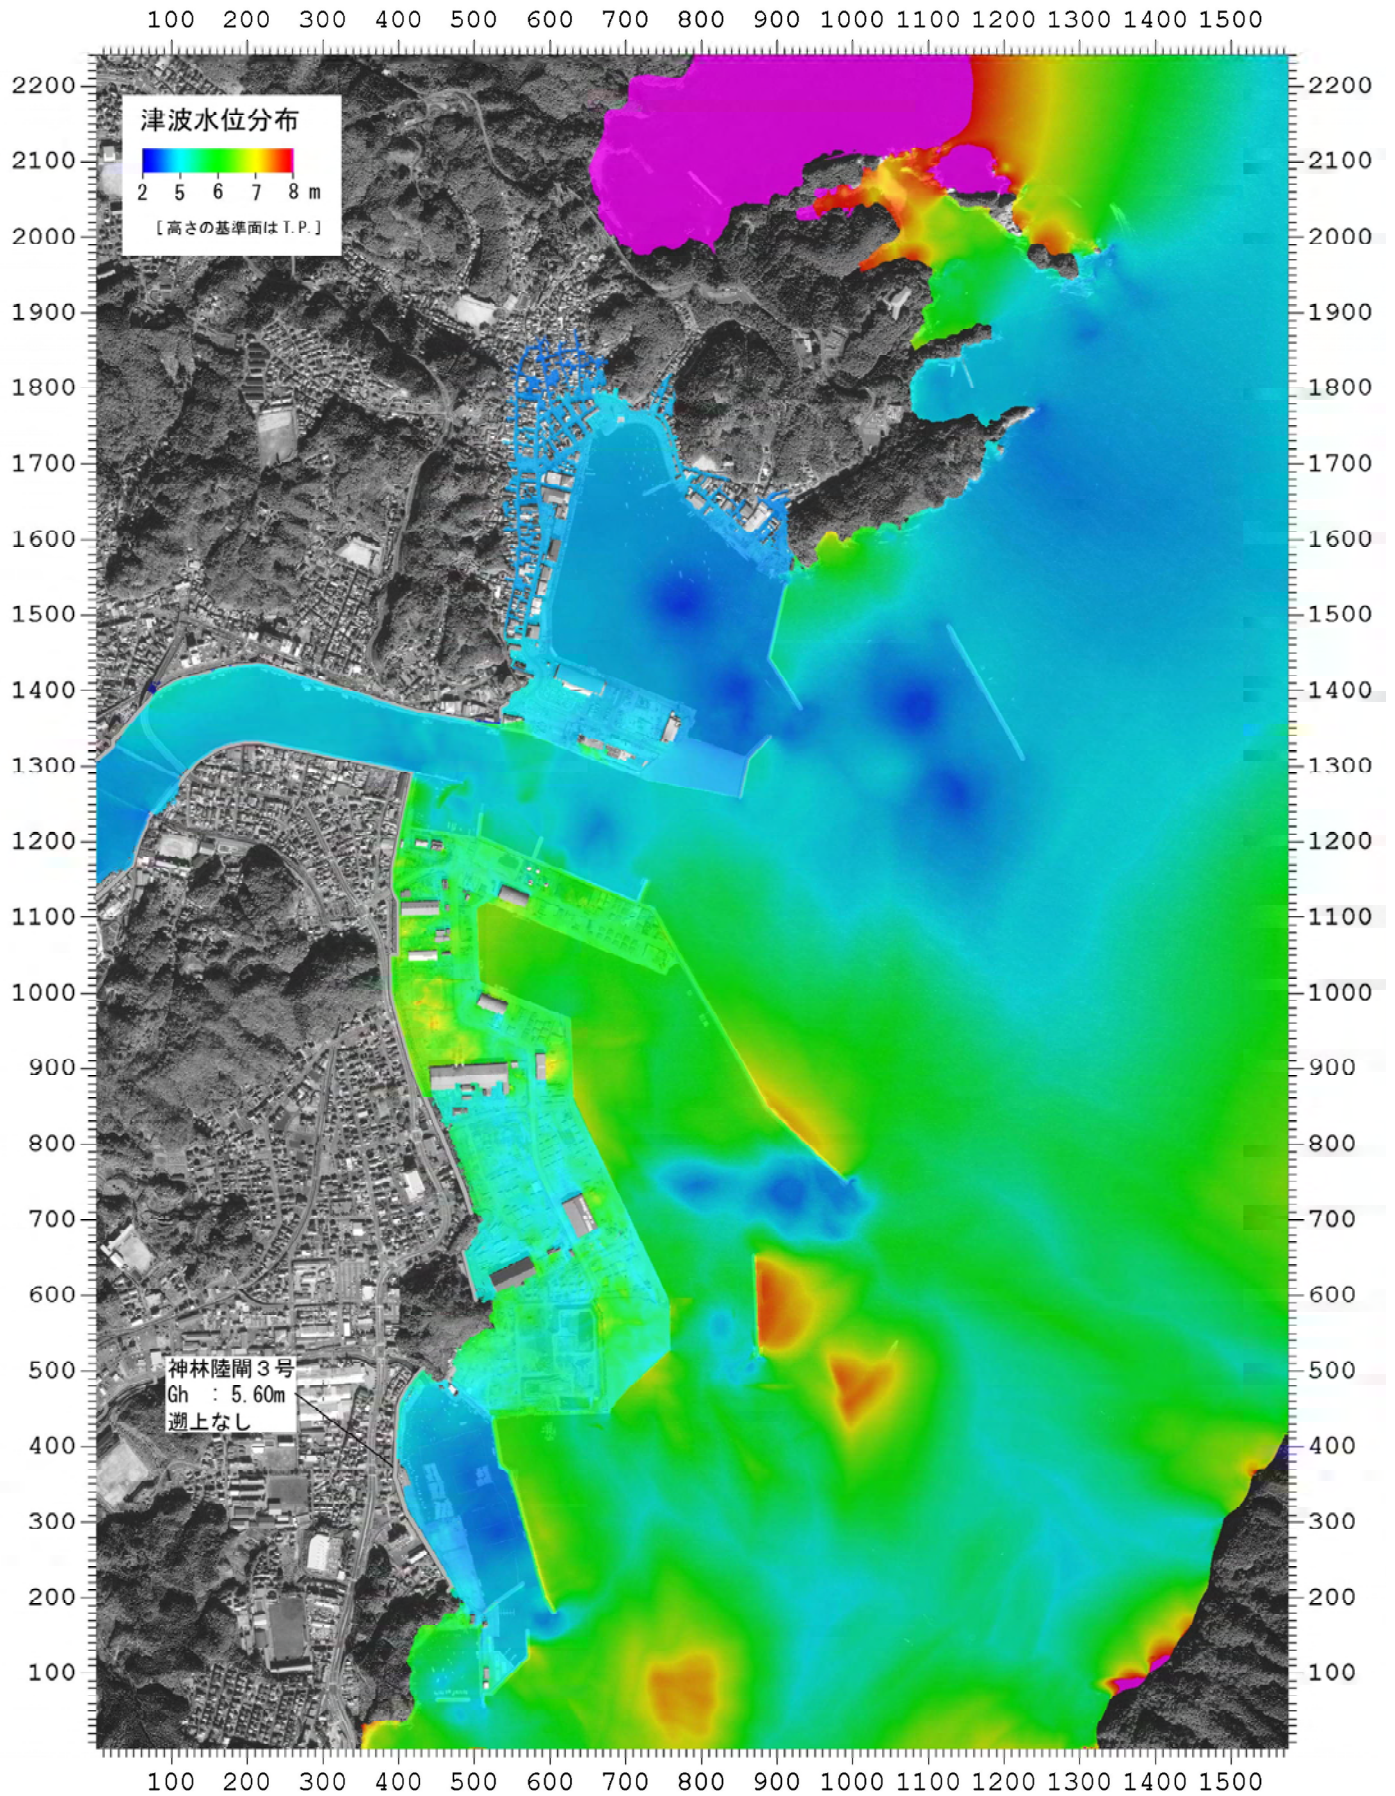

# ケースB 磯鶏樋門1号開放

画像周囲の目盛りは2m単位

背景はイコノス画像を使用

# ケースC 神林水門1号開放

画像周囲の目盛りは2m単位

背景はイコノス画像を使用

# ケースD 神林陸閘3号開放

画像周囲の目盛りは2m単位

背景はイコノス画像を使用