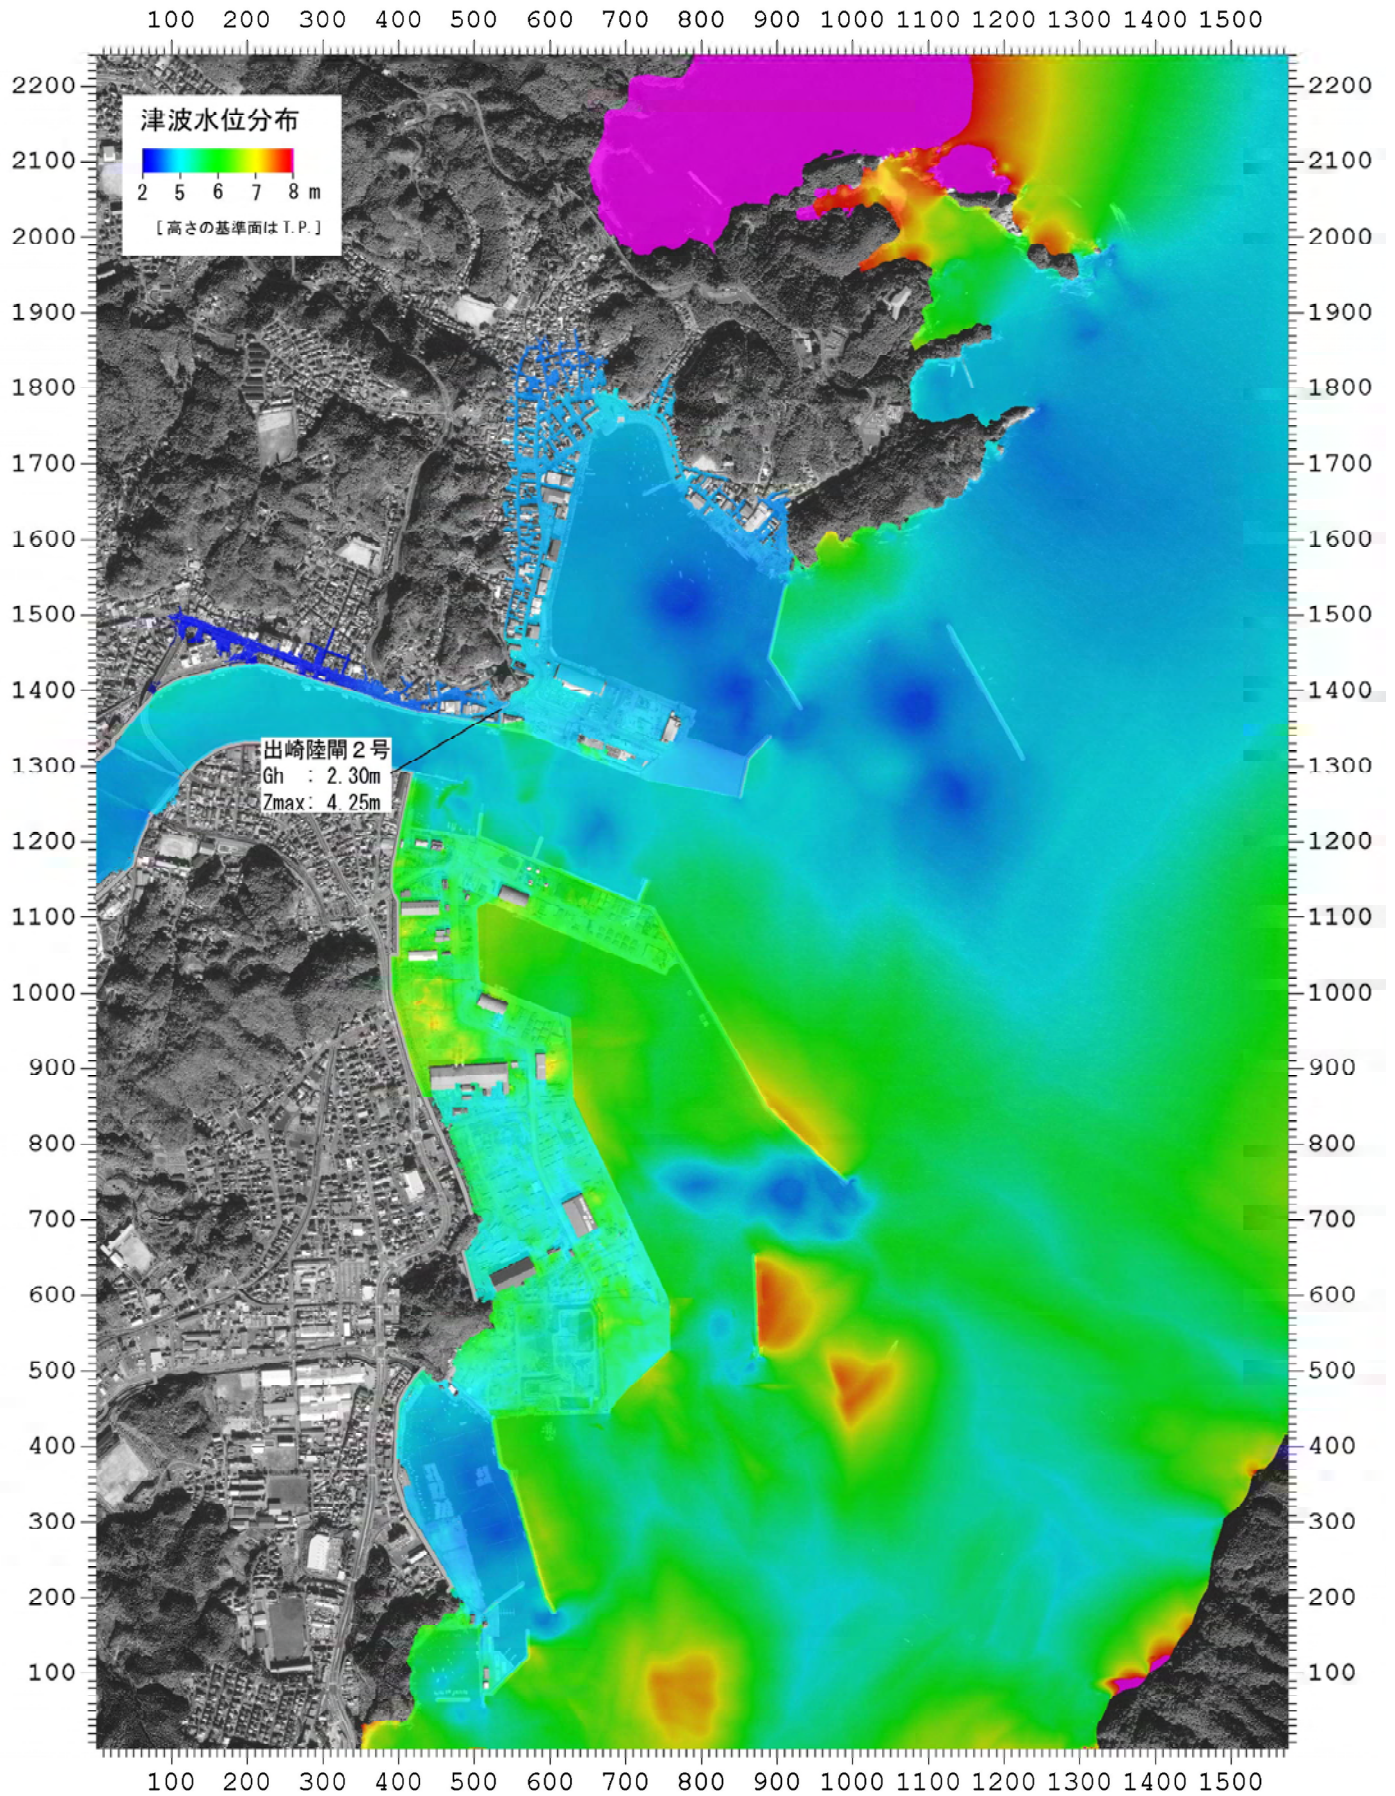

# ケースE 出崎陸閘2号開放

画像周囲の目盛りは2m単位

背景はイコノス画像を使用