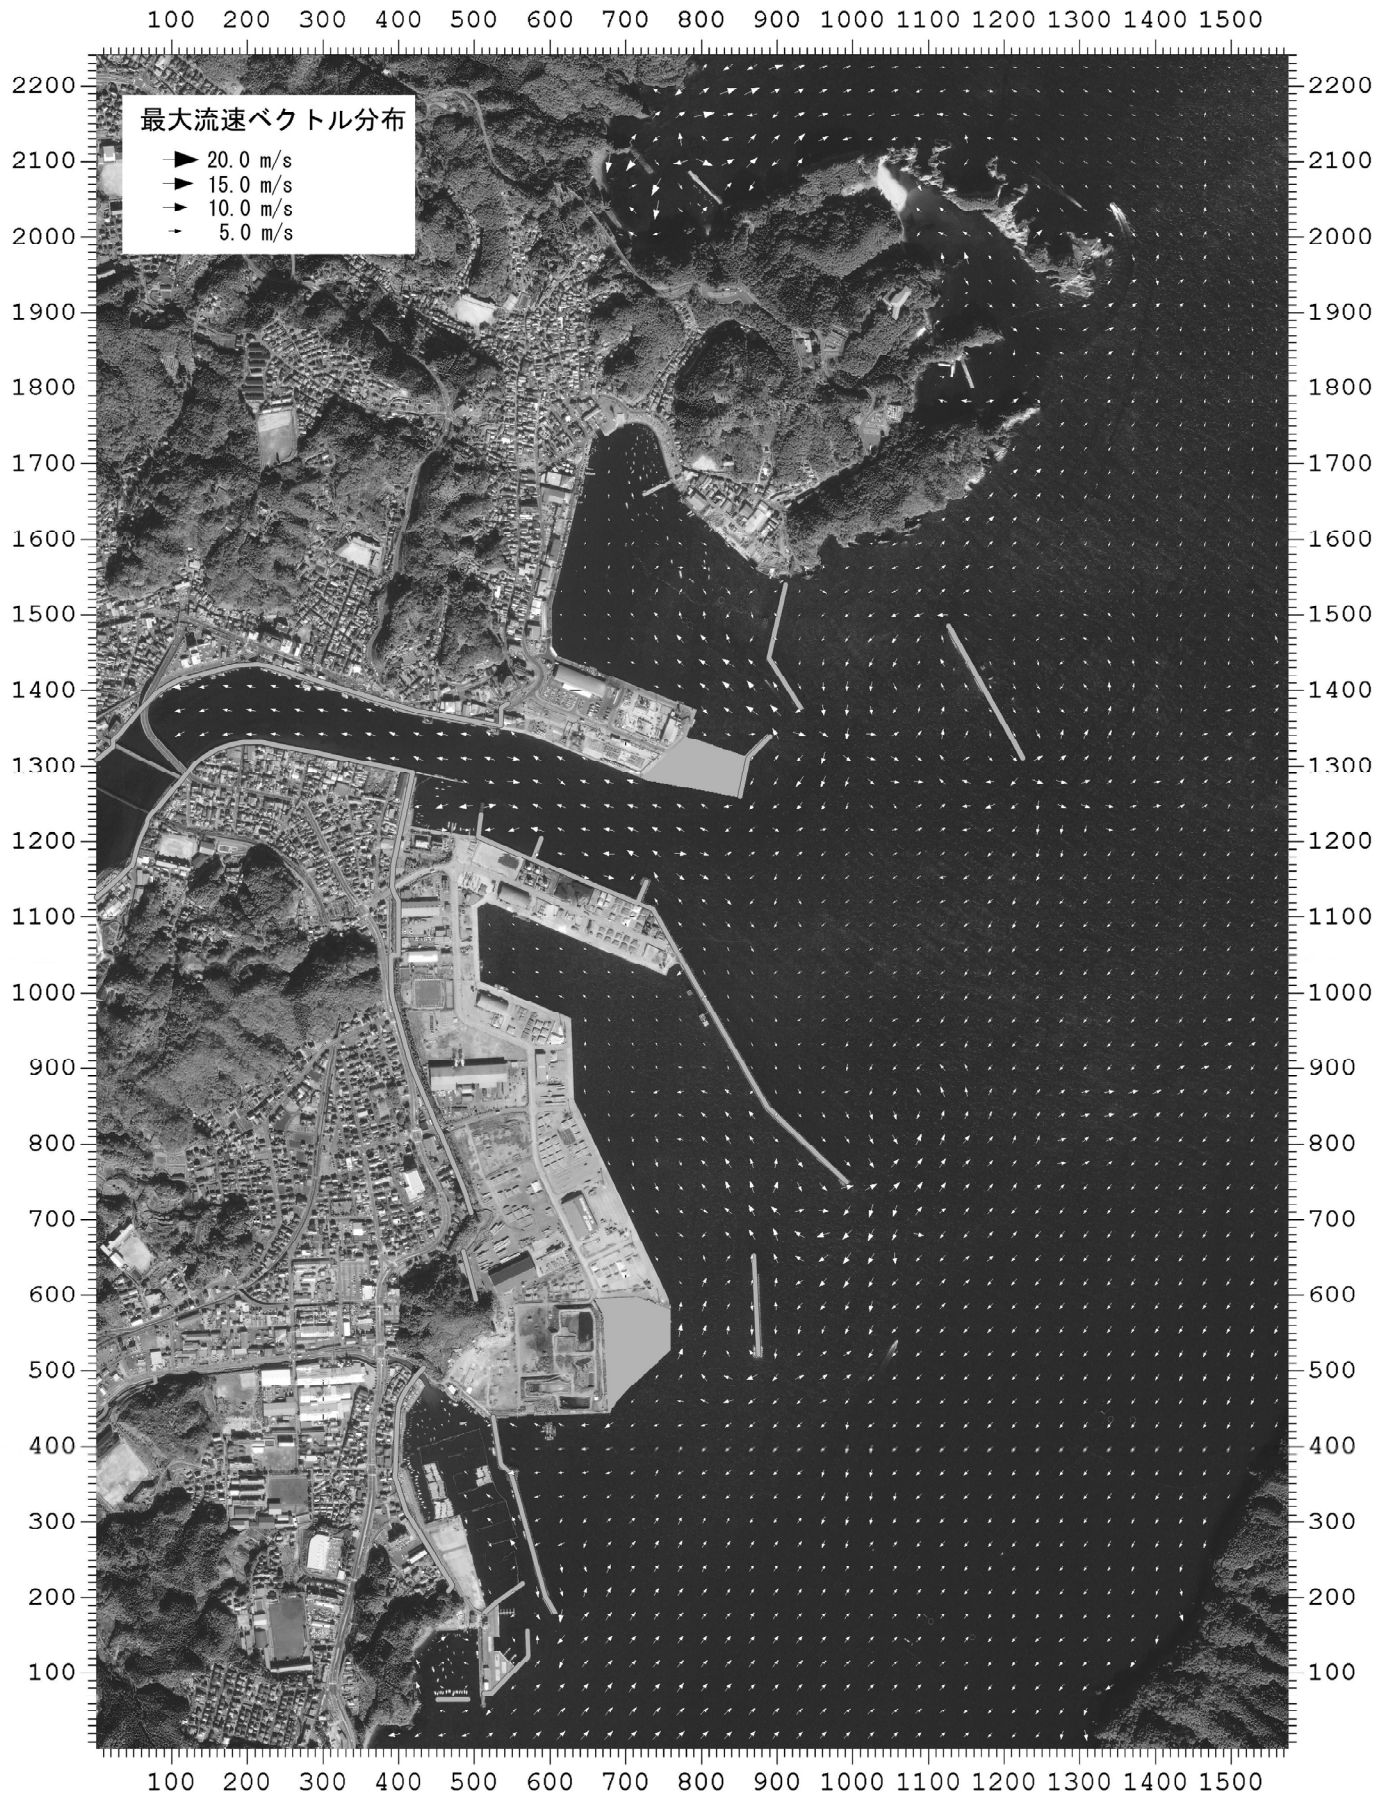

ケースB 磯鷄樋門1号開放

画像周囲の目盛りは2m単位

背景はイコノス画像を使用