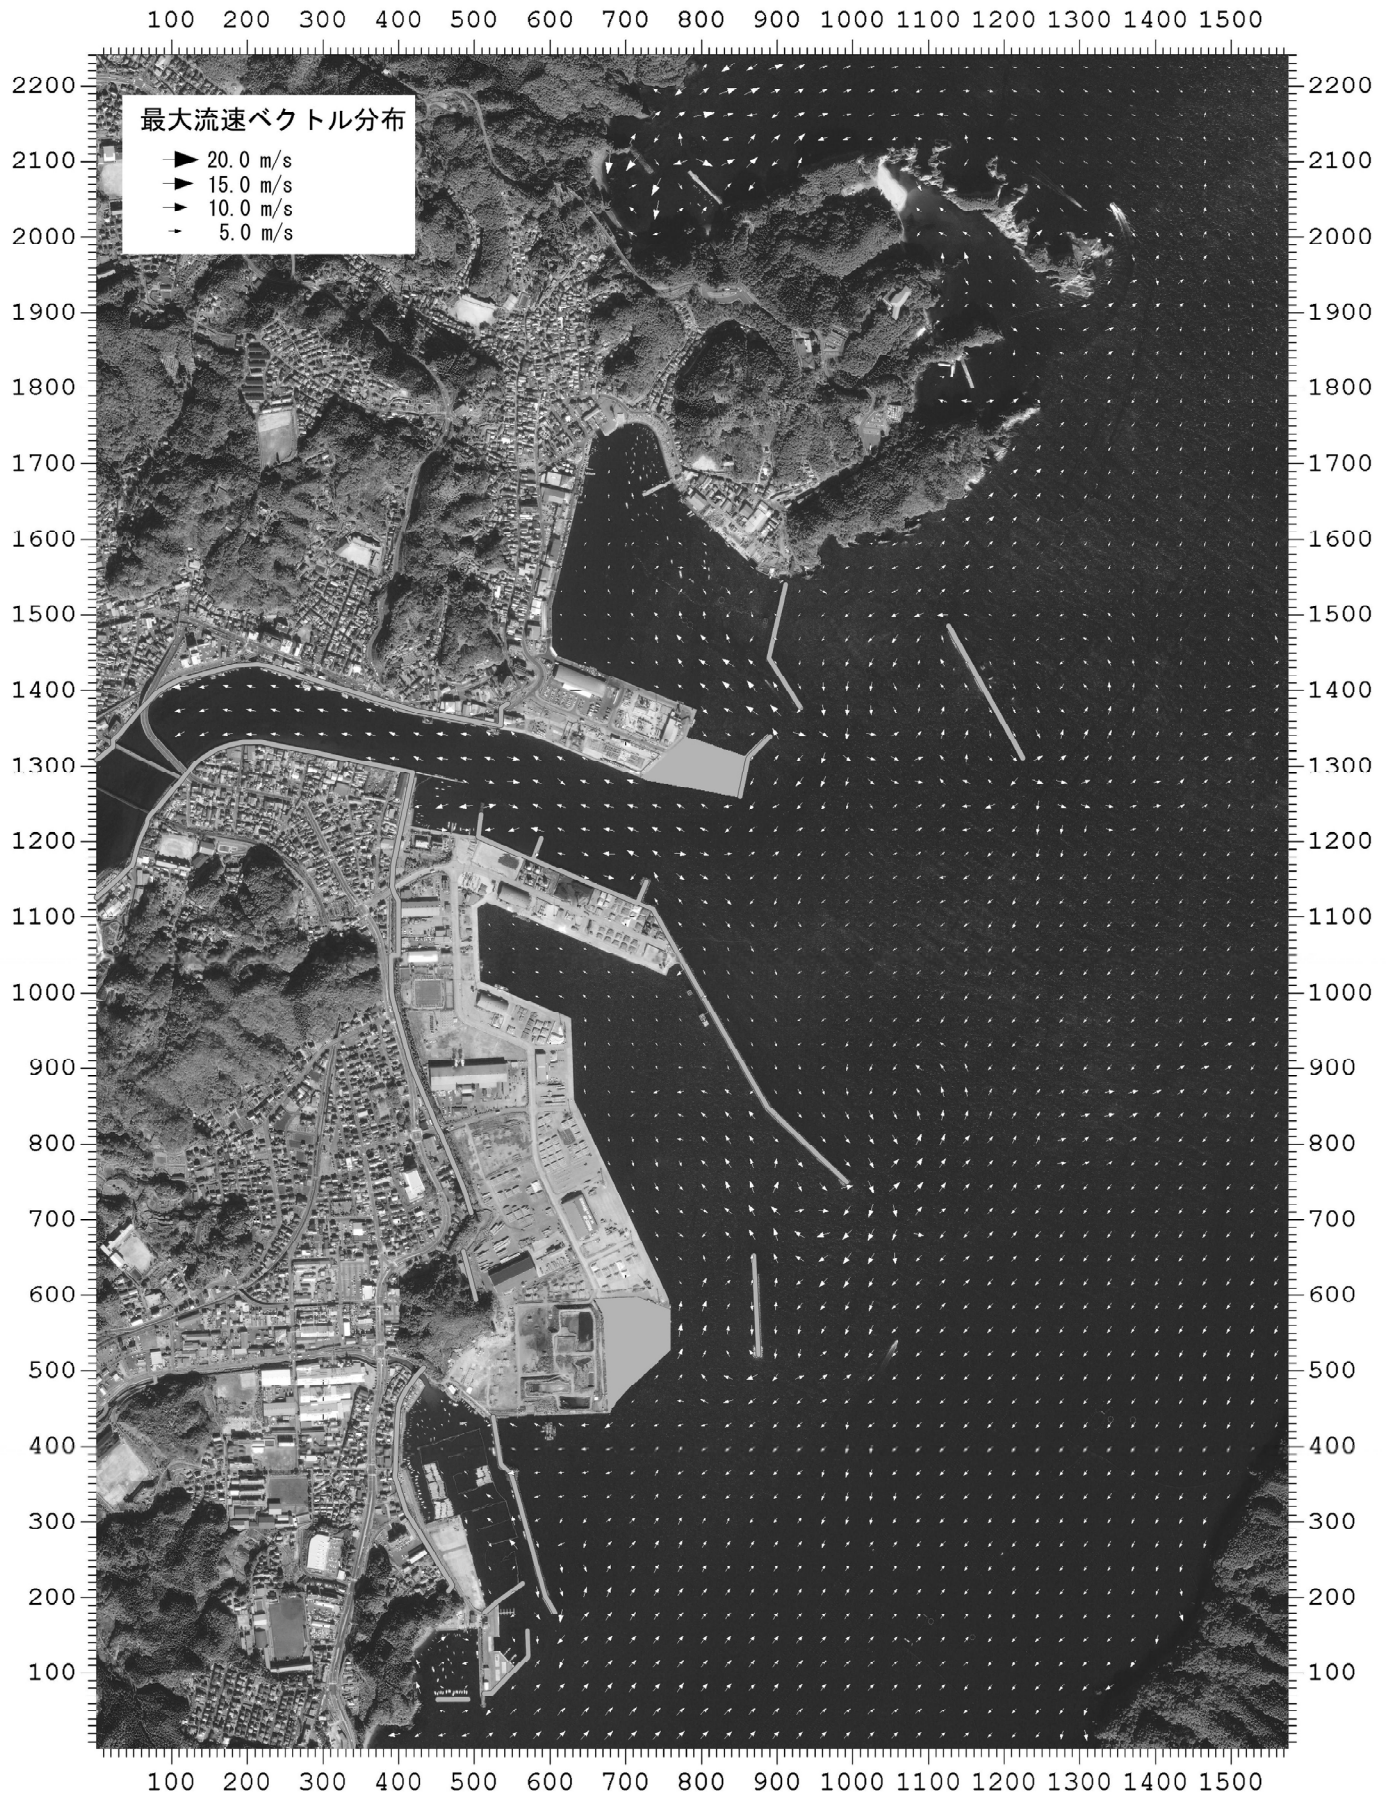

# ケースC 神林水門1号開放

画像周囲の目盛りは2m単位

背景はイコノス画像を使用