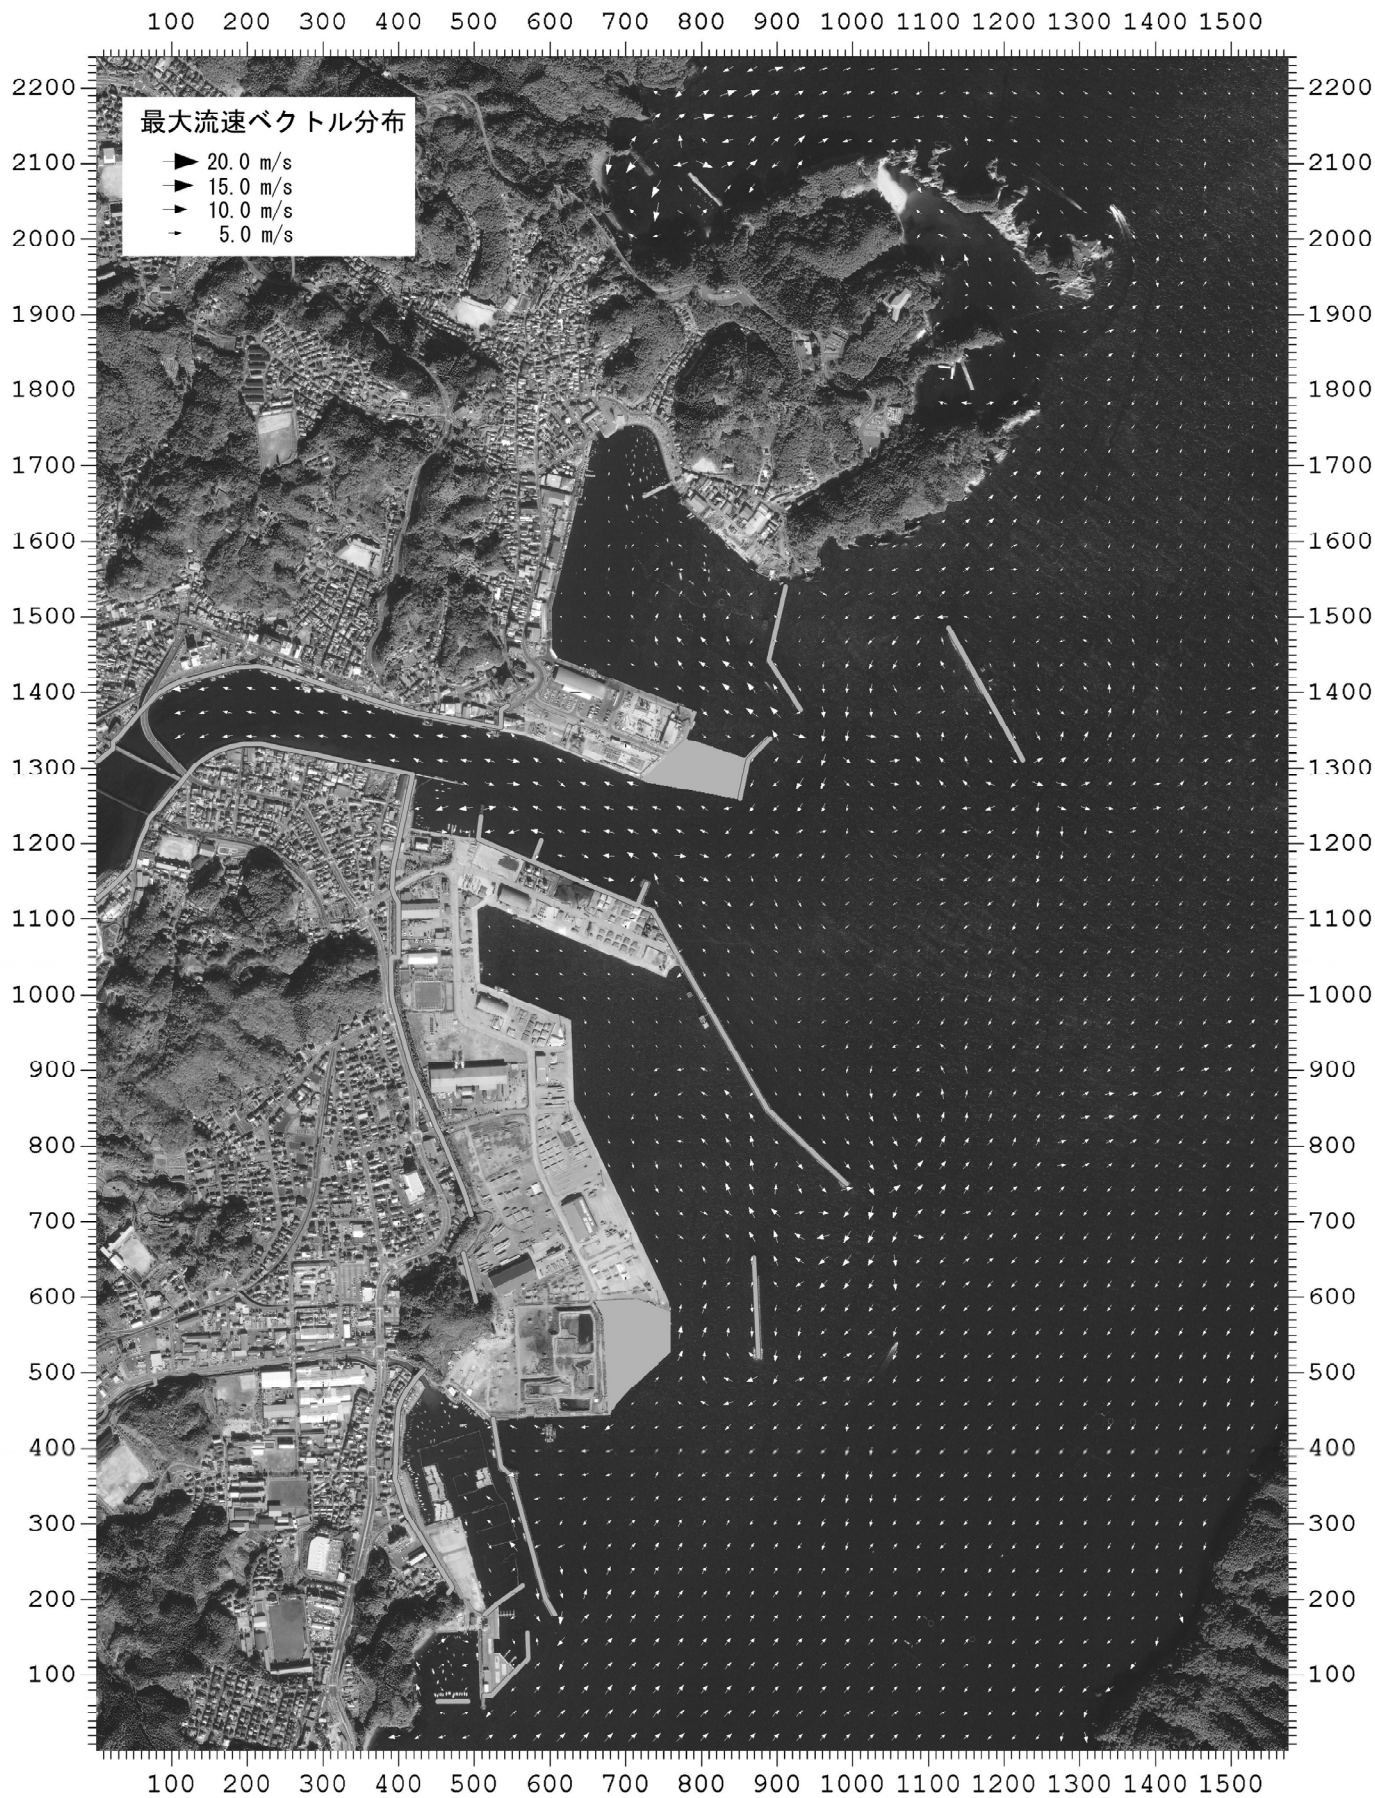

ケースE 出崎陸閘2号開放

画像周囲の目盛りは2m単位

背景はイコノス画像を使用