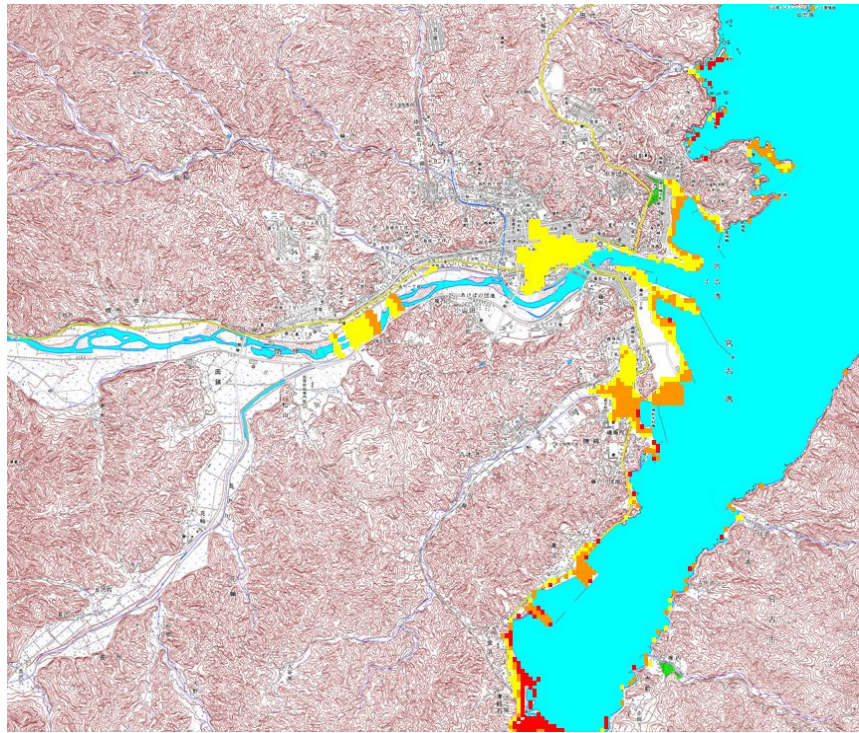

領域名	断層モデル名	UTM(E)	UTM(N)	マグニチュード	深さ (Km)	東経	北緯
宮古	model00327	225	355	8.3	10	148 33 14	38 12 28