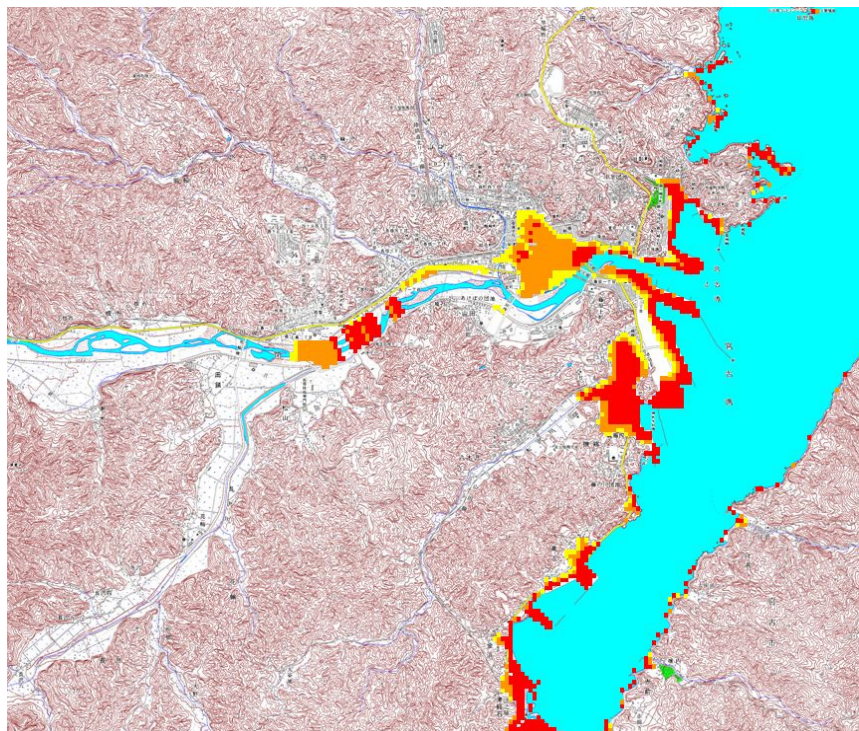

宮古	model00332	225	355	8.6	20	148 33 14	38 12 28