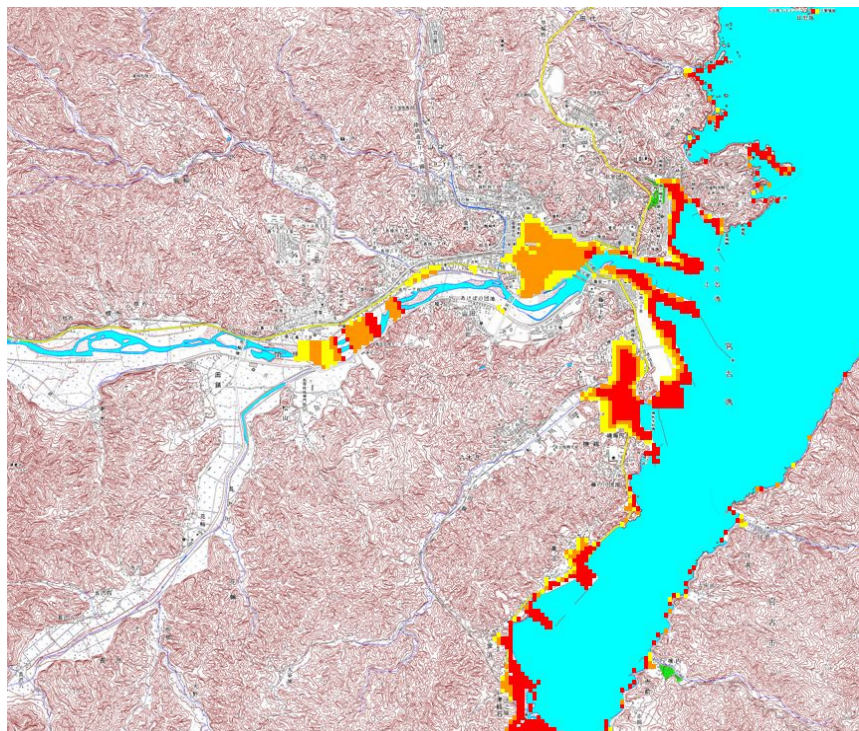

宮古	model00328	225	355	8.6	10	148 33 14	38 12 28