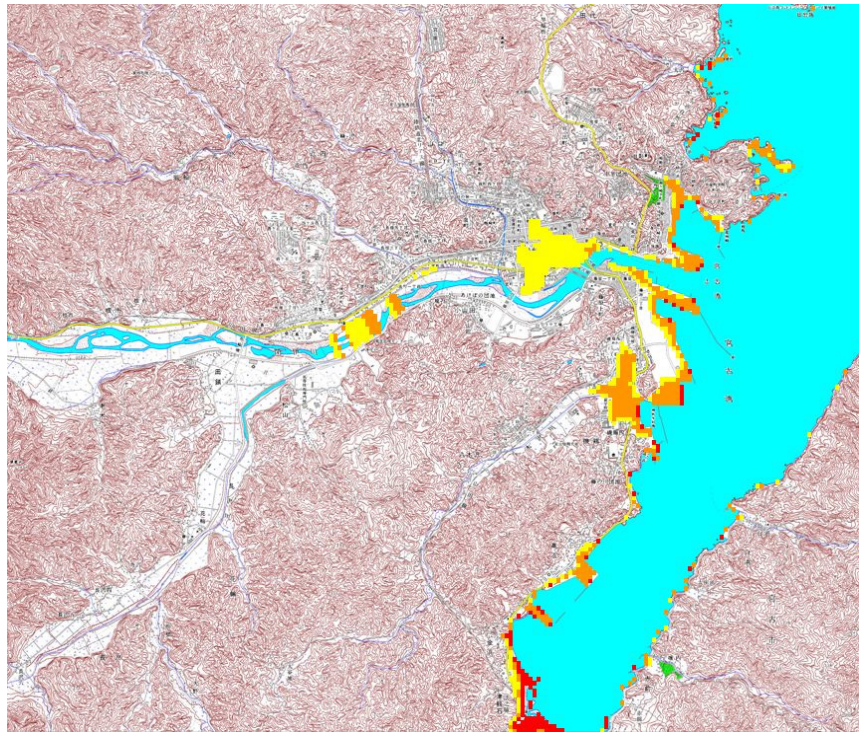

領域名	断層モデル名	UTM(E)	UTM(N)	マグニチュード	深さ (Km)	東経	北緯
宮古	model00331	225	355	8.3	20	148 33 14	38 12 28