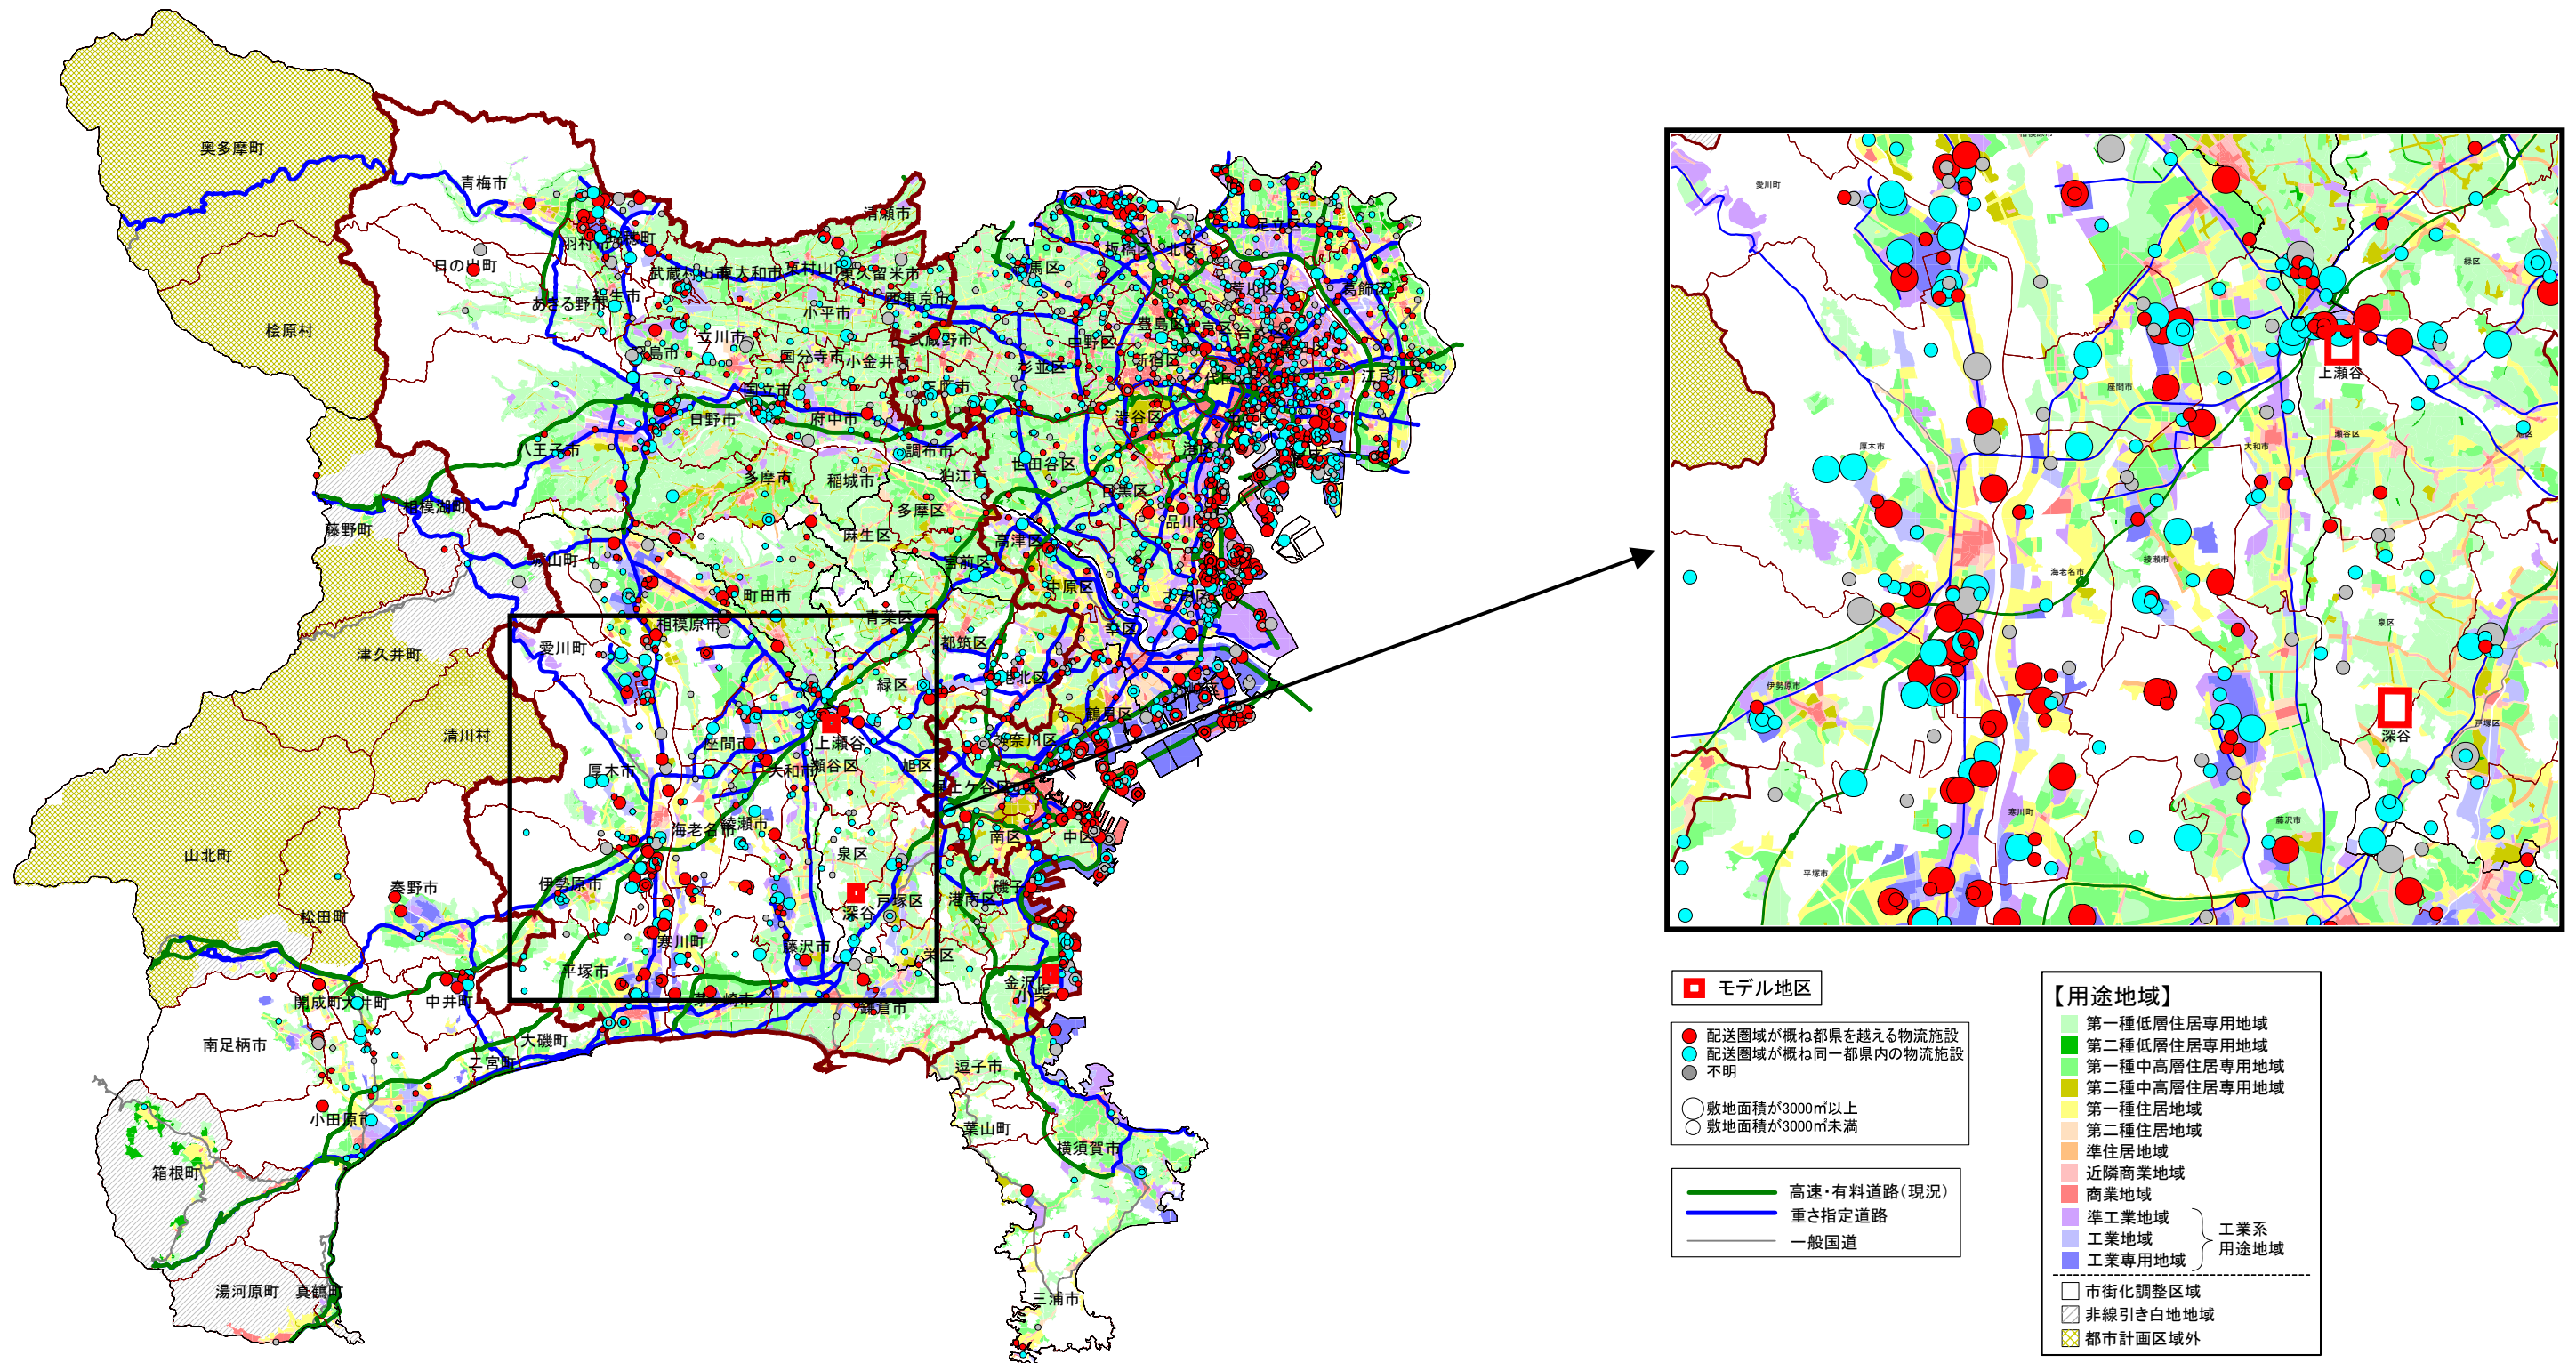

(2) 図-物流2 配送圏域別の物流施設の立地分布（敷地面積規模別）

出所: 第4回東京都市圏物資流動調査(事業所機能調査)を集計(サンプル集計)