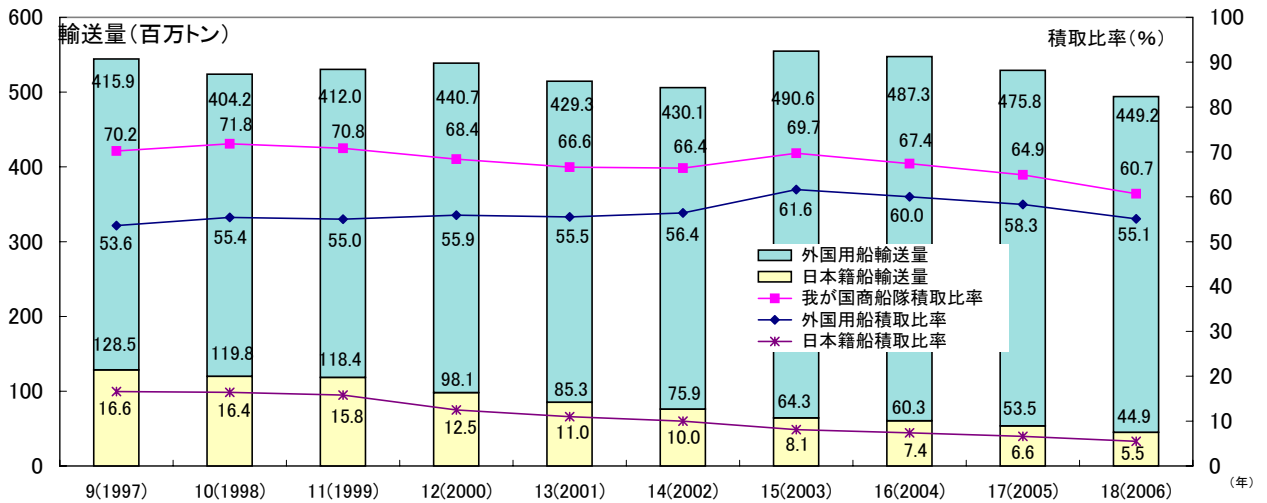

日本籍船、外国用船別輸送量及び積取比率

(1) 輸出

(出典) 国土交通省海事局調べ
○平成18年数字は暫定値。他はいずれも確定値。

(2) 輸入

(出典) 国土交通省海事局調べ
○平成18年数字は暫定値。他はいずれも確定値。