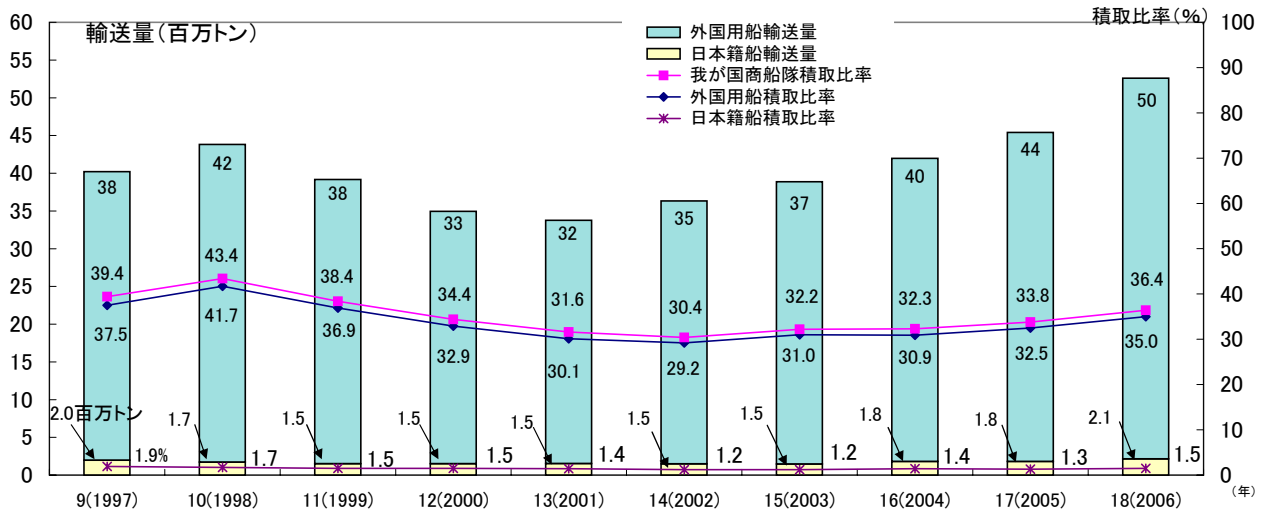

日本籍船、外国用船別輸送量及び積取比率

(1) 輸出

(出典) 国土交通省海事局調べ
○平成18年数字は暫定値。他はいずれも確定値。

(2) 輸入

(出典) 国土交通省海事局調べ
○平成18年数字は暫定値。他はいずれも確定値。