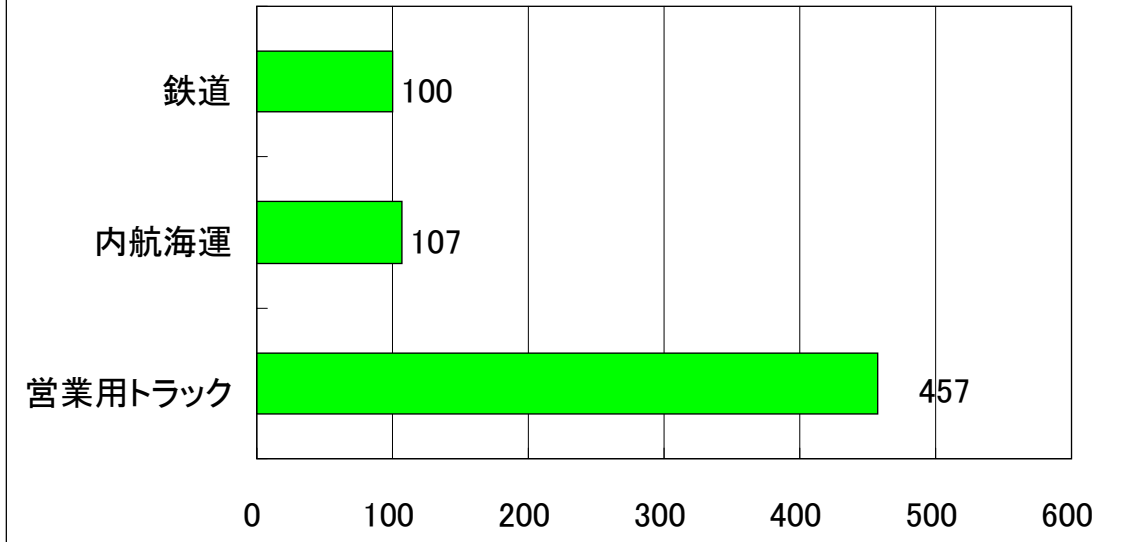

1トンの荷物を1km運ぶのに消費するエネルギー比較(平成17年度)

国土交通省「交通関係エネルギー要覧」より作成

注：鉄道を100とした場合の指数