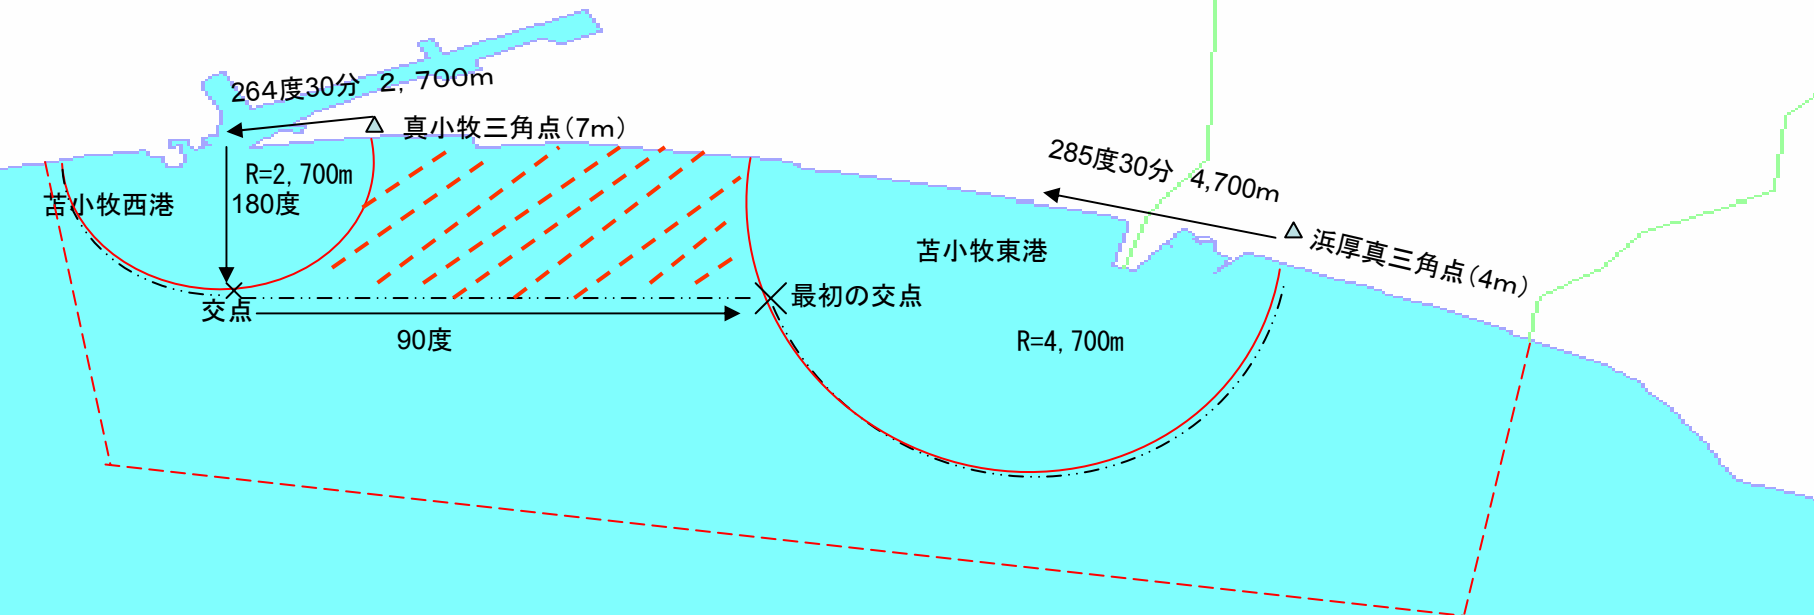

# 苫小牧港改正平水区域

厚真町

苫小牧市

- 現行平水区域
- - - 改正平水区域
- - - 港則法による港域
- /// 今回拡大する平水区域の部分