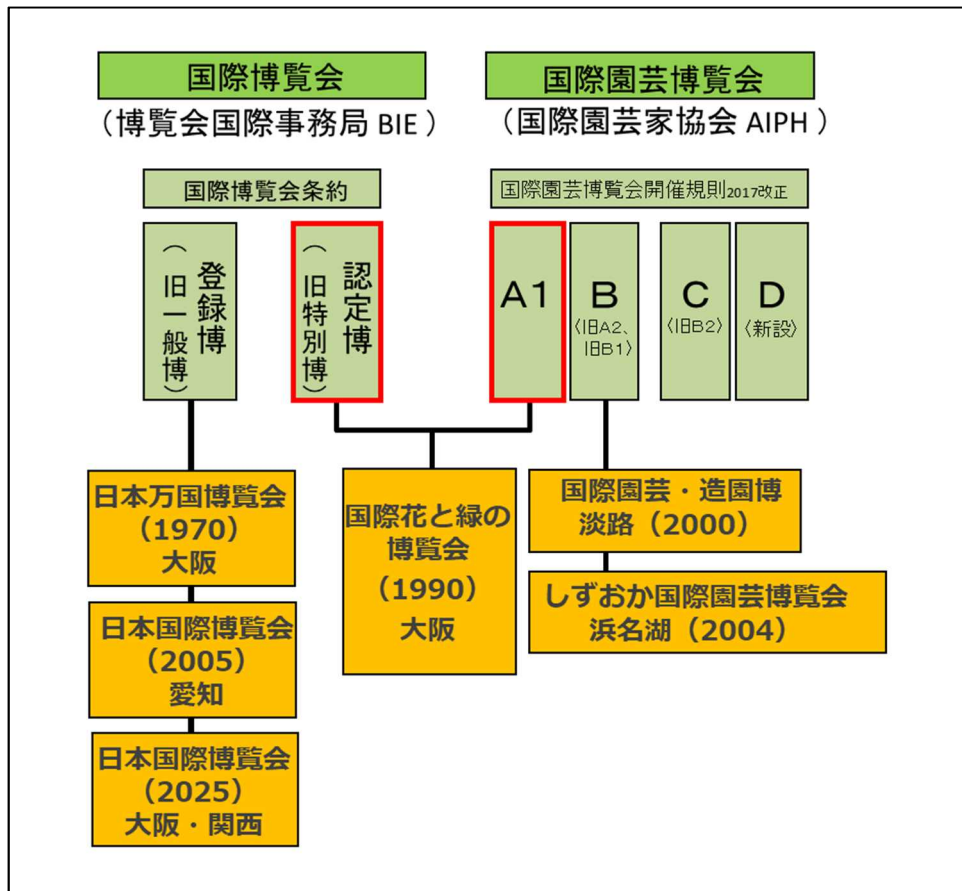

別紙 1

国際園芸博覧会とは

国際的な園芸・造園の振興や花と緑のあふれる暮らし、地域・経済の創造等を目的に開催される博覧会。横浜市が 2027 年の開催を招致しているのは A1 クラスで、国内では 1990 年に大阪で開催された「国際花と緑の博覧会（花の万博）」がある。

海外では、現在北京において、2019 北京国際園芸博覧会が 4 月 29 日～10 月 7 日の会期で開催中であり、日本政府による出展も行っている。また、2021 年にはドーハ（カタル）、2022 年にはアルメーレ（オランダ）、2024 年にはウッチ（ポーランド）の開催が予定されている。

国際博覧会と国際園芸博覧会の種別

国際園芸家協会 (AIPH: International Association of Horticultural Producers)

国際的な非営利組織で、国際園芸博覧会の承認を行う主体。日本では一般社団法人日本造園建設業協会が会員。

博覧会国際事務局 (BIE: Bureau International des Expositions)

すべての国際博覧会の監督及び調整を担う政府間組織。A1 クラスの国際園芸博覧会は、BIE による認定を受ける必要がある。なお、BIE への申請は政府が行う。