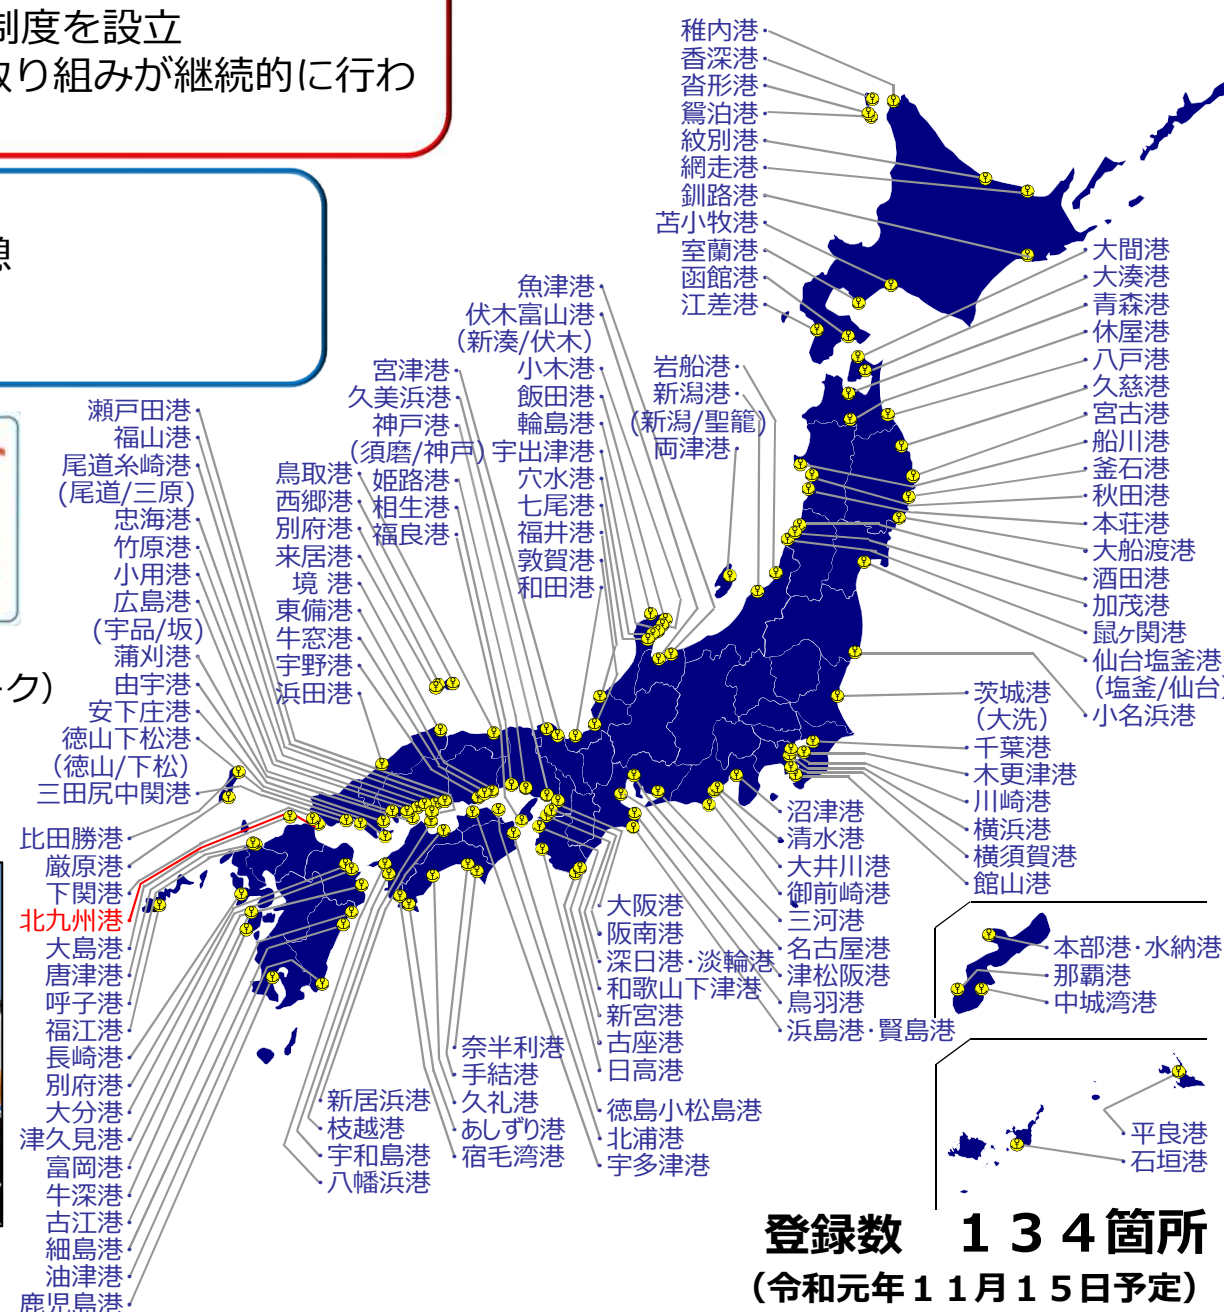

みなとオアシス所在港湾の一覧

標章 (シンボルマーク)

○みなとオアシスとは

- ・地域住民の交流や観光の振興を通じた地域の活性化に資する「みなと」を核としたまちづくりを促進するため、平成15年に制度を設立
- ・国土交通省港湾局長が住民参加による地域振興の取り組みが継続的に行われる施設を登録するもの

○みなとオアシスの担う役割

- ・地域住民、観光客、クルーズ旅客等の交流及び休憩
- ・地域の観光及び交通に関する情報提供
- ・その他（災害時の支援、商業機能 など）

○みなとオアシスの構成施設

- ・旅客ターミナル
- ・地元産品の物販飲食店
- ・文化交流施設 など

○みなとオアシスの設置者・運営者

- ・地方公共団体（港湾管理者含む）
- ・NPO団体、協議会 など

構成施設のイメージ

地域振興イベントの開催状況

登録数 **134箇所**
(令和元年11月15日予定)