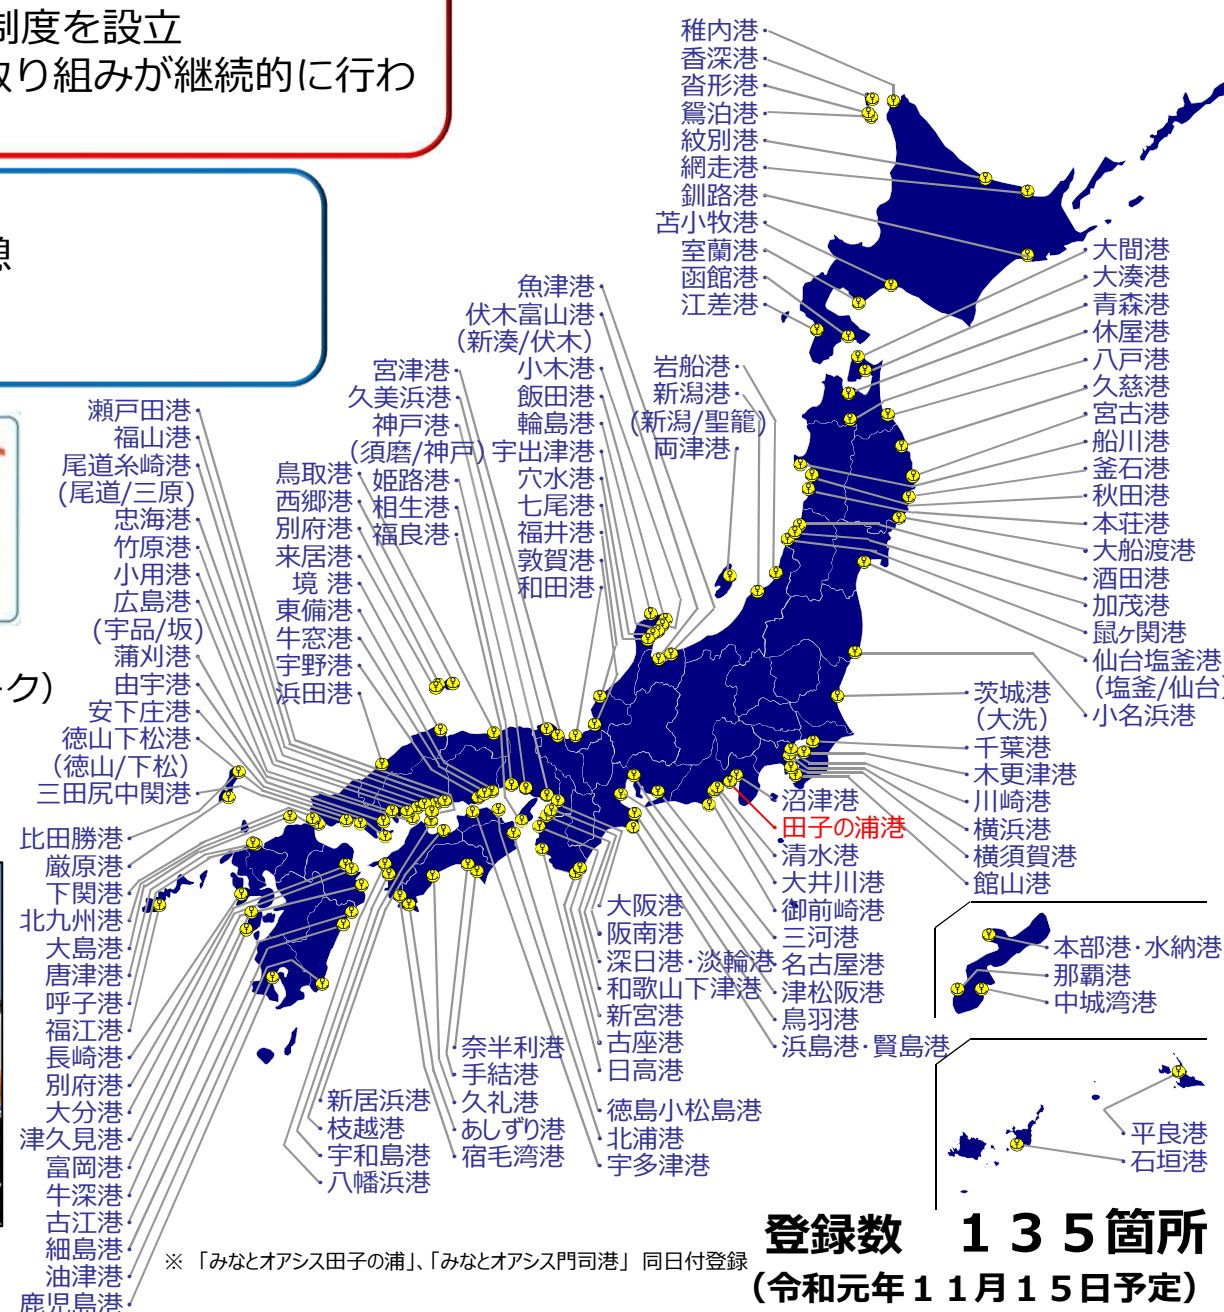

みなとオアシス所在港湾の一覧

○みなとオアシスとは

- ・ 地域住民の交流や観光の振興を通じた地域の活性化に資する「みなと」を核としたまちづくりを促進するため、平成15年に制度を設立
- ・ 国土交通省港湾局長が住民参加による地域振興の取り組みが継続的に行われる施設を登録するもの

○みなとオアシスの担う役割

- ・ 地域住民、観光客、クルーズ旅客等の交流及び休憩
- ・ 地域の観光及び交通に関する情報提供
- ・ その他（災害時の支援、商業機能 など）

○みなとオアシスの構成施設

- ・ 旅客ターミナル
- ・ 地元産品の物販飲食店
- ・ 文化交流施設 など

標章 (シンボルマーク)

○みなとオアシスの設置者・運営者

- ・ 地方公共団体（港湾管理者含む）
- ・ NPO団体、協議会 など

構成施設のイメージ

地域振興イベントの開催状況