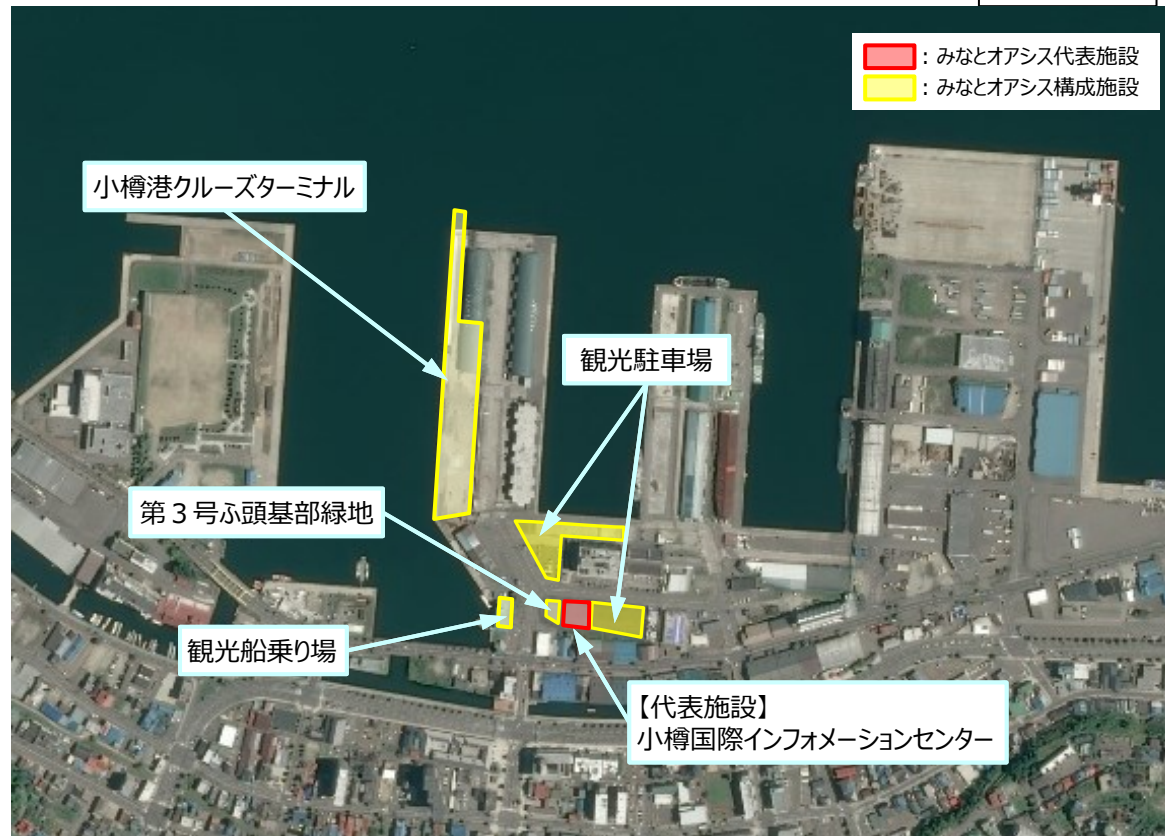

■ : みなとオアシス代表施設  
■ : みなとオアシス構成施設

北海道小樽市  
 国土地理院地図（電子国土Web）(<http://maps.gsi.go.jp>)をもとに小樽市作成

【基本情報】	
設置者	小樽市
運営者	みなとオアシス小樽運営協議会
所在港湾	小樽港【重要港湾】
港湾管理者	小樽市
登録日	令和6年4月21日（予定）

## 【代表施設】

小樽国際インフォメーションセンター

## 【主なイベント】

クルーズ船歓迎イベント

官公庁船一般公開

おたる潮まつり（7月）