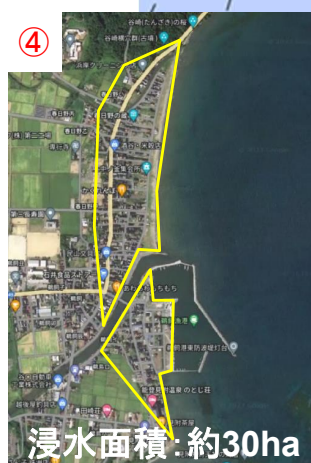

# 令和6年能登半島地震 浸水被害の情報

令和6年1月3日 6:00時点

・石川県の防災ヘリによる画像を判読した結果、石川県珠洲市及び能登町において、約100haの津波浸水を確認。家屋被害や浸水深は不明。

- ①: 珠洲市三崎町寺家
- ②: 珠洲市飯田町飯田港
- ③: 珠洲市宝立町南黒丸
- ④: 珠洲市宝立町春日野～鶺鴒
- ⑤: 能登町松波
- ⑥: 能登町布浦～九里川尻
- ⑦: 能登町白丸
- ⑧: 能登町宇出津

※ヘリ画像からの浸水範囲判読による速報のため、今後変わります。

航空写真の引用元: Google社「Google マップ」