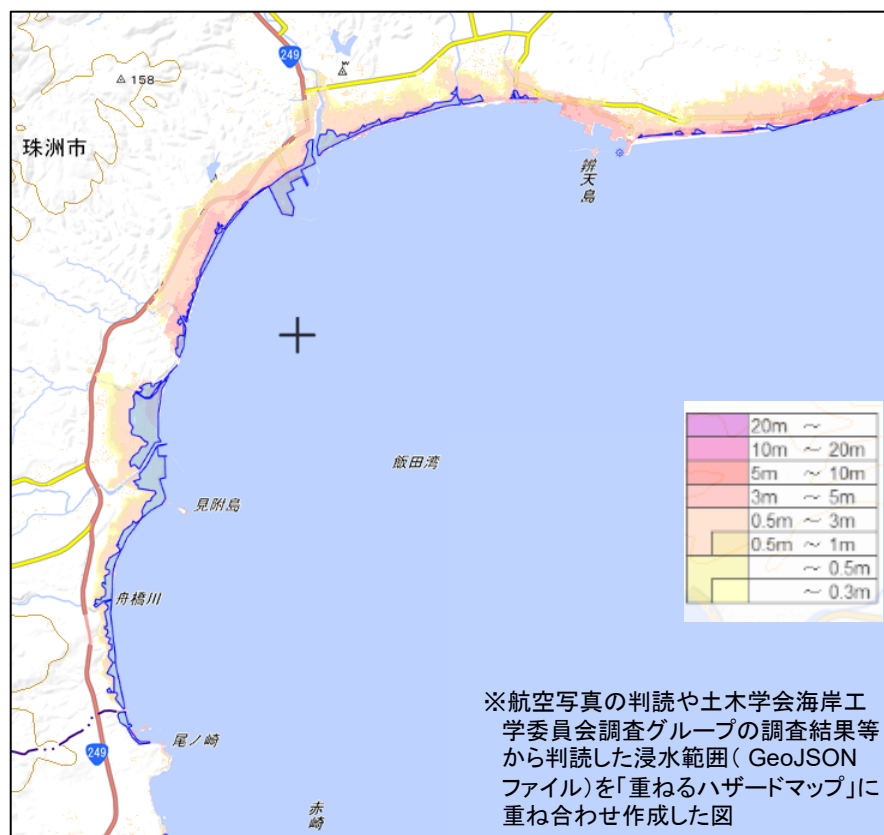

珠洲市(狼煙町～三崎町)
浸水面積 約22ha

珠洲市(三崎町～宝立町)
浸水面積 約106ha

能登町(松波～内浦長尾)
浸水面積 約60ha

能登町(宇出津)
浸水面積 約3ha

志賀町(赤崎)
浸水面積 約2ha