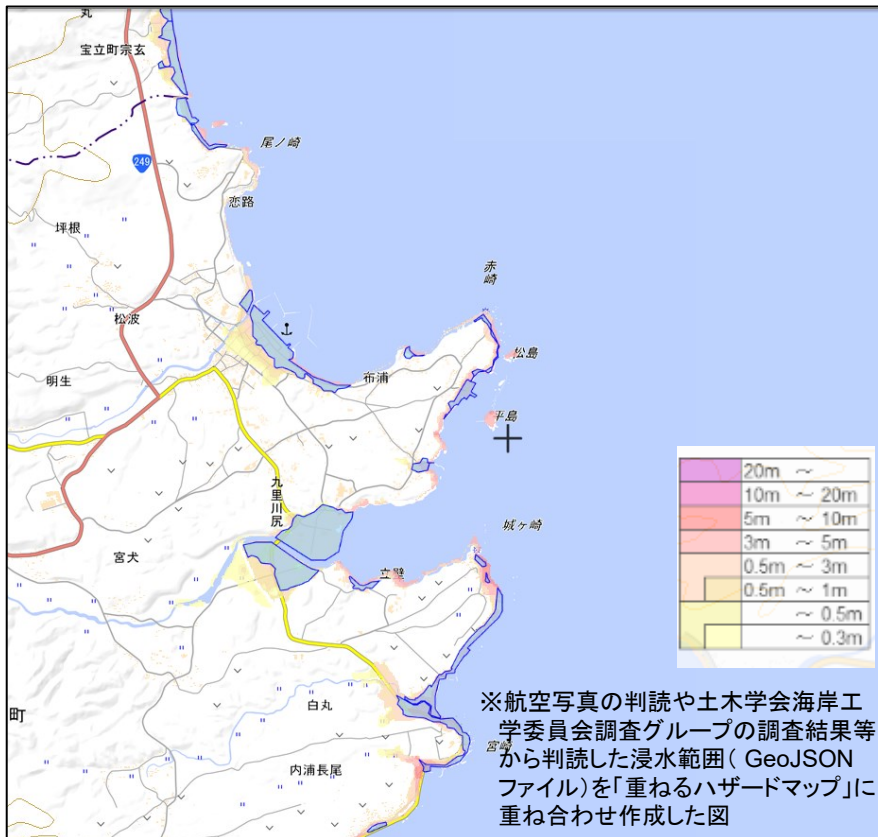

珠洲市(狼煙町～三崎町)
浸水面積 約22ha

珠洲市(三崎町～宝立町)
浸水面積 約106ha

能登町(松波～内浦長尾)
浸水面積 約60ha

能登町(宇出津)
浸水面積 約3ha

志賀町(赤崎)
浸水面積 約2ha