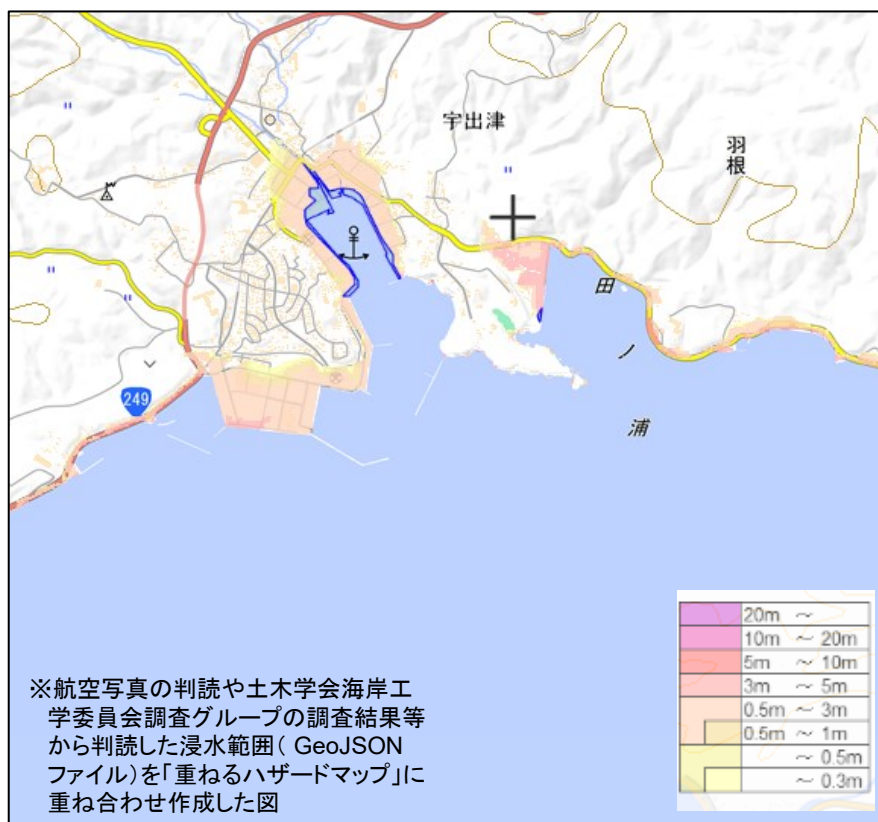

珠洲市(狼煙町～三崎町)
浸水面積 約22ha

珠洲市(三崎町～宝立町)
浸水面積 約106ha

能登町(松波～内浦長尾)
浸水面積 約60ha

能登町(宇出津)
浸水面積 約3ha

志賀町(赤崎)
浸水面積 約2ha