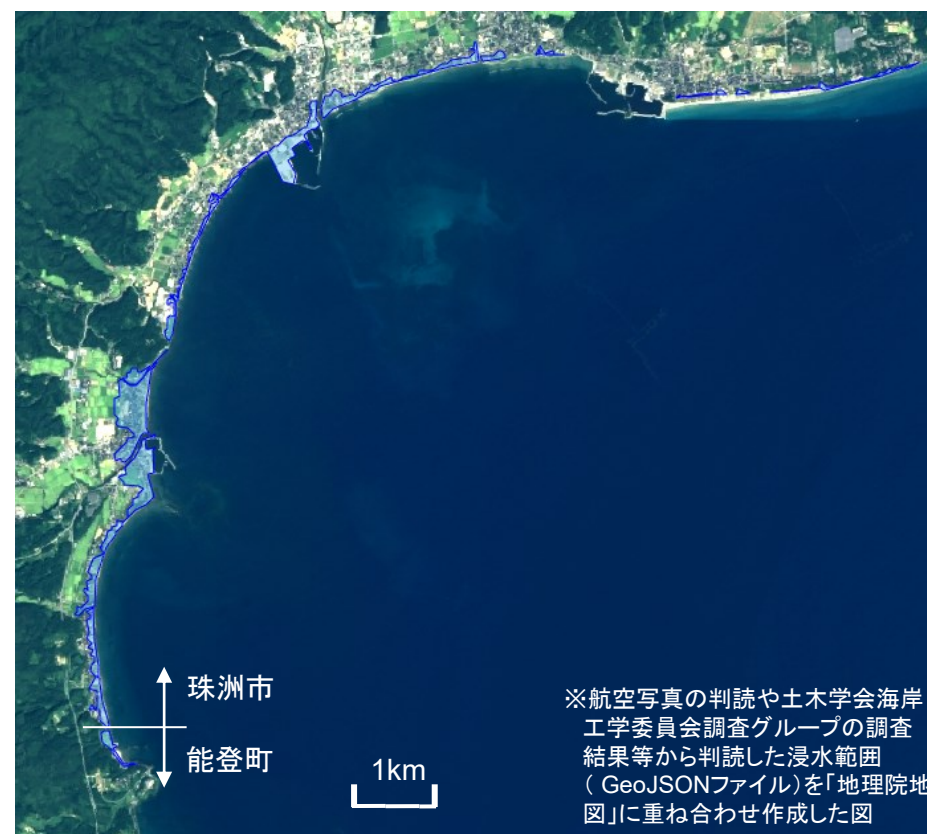

珠洲市(狼煙町～三崎町)
浸水面積 約22ha

珠洲市(三崎町～宝立町)
浸水面積 約106ha

能登町(松波～内浦長尾)
浸水面積 約60ha

能登町(宇出津)
浸水面積 約3ha

志賀町(赤崎)
浸水面積 約2ha