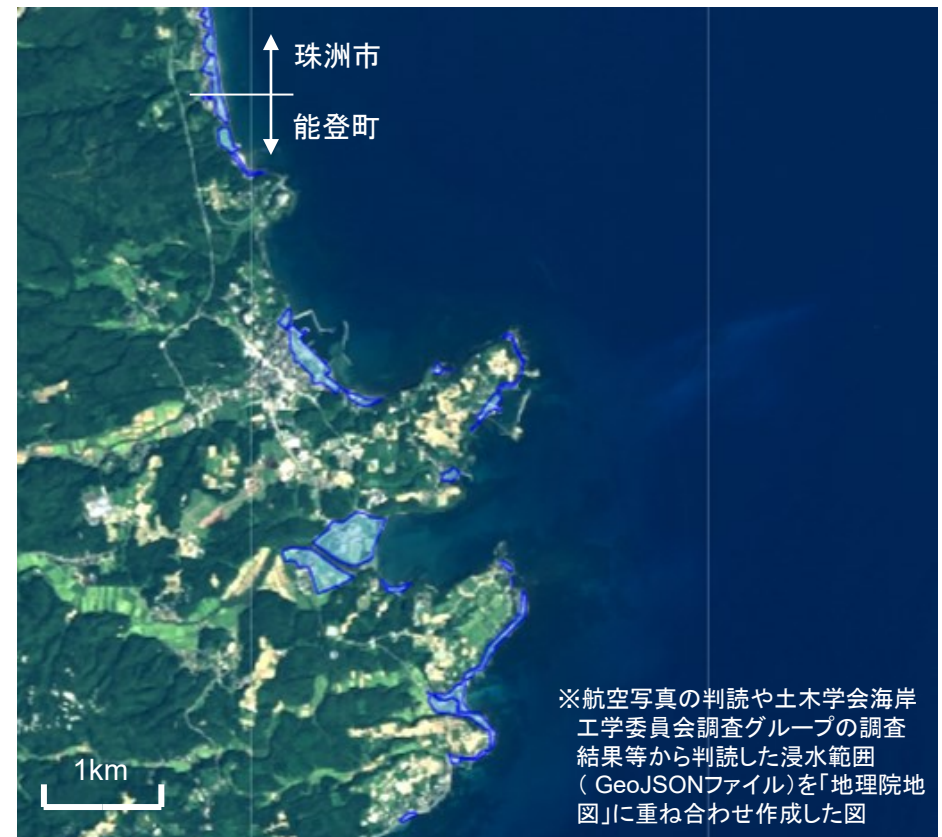

珠洲市(狼煙町～三崎町)
浸水面積 約22ha

珠洲市(三崎町～宝立町)
浸水面積 約106ha

能登町(松波～内浦長尾)
浸水面積 約60ha

能登町(宇出津)
浸水面積 約3ha

志賀町(赤崎)
浸水面積 約2ha