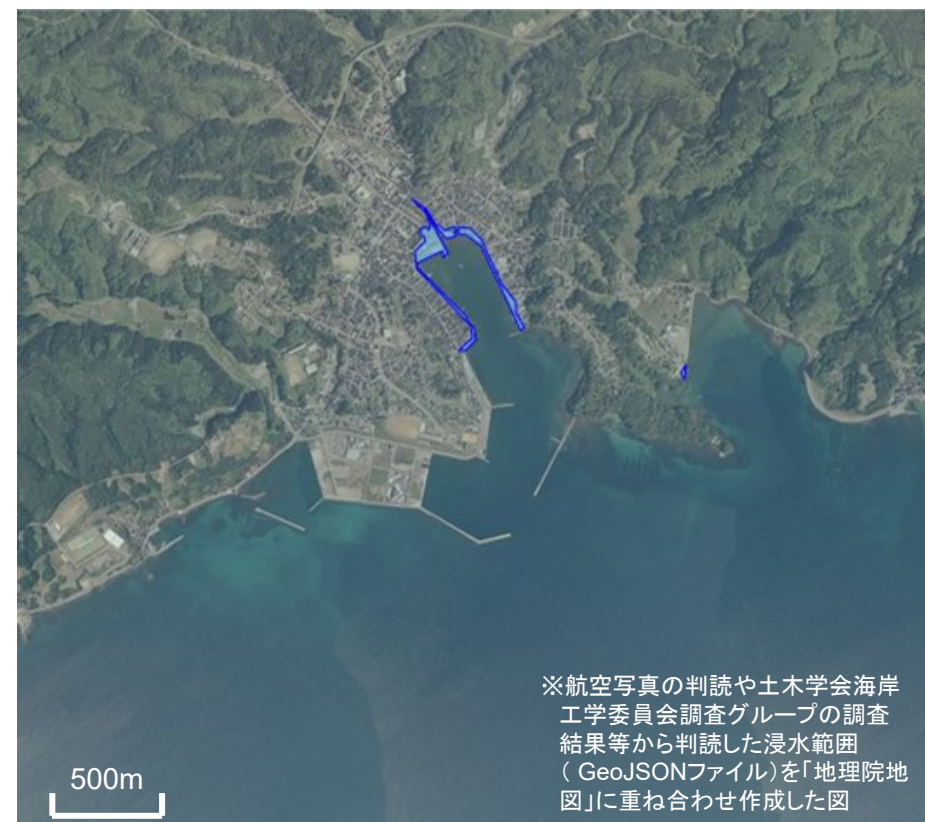

珠洲市(狼煙町～三崎町)
浸水面積 約22ha

珠洲市(三崎町～宝立町)
浸水面積 約106ha

能登町(松波～内浦長尾)
浸水面積 約60ha

能登町(宇出津)
浸水面積 約3ha

志賀町(赤崎)
浸水面積 約2ha