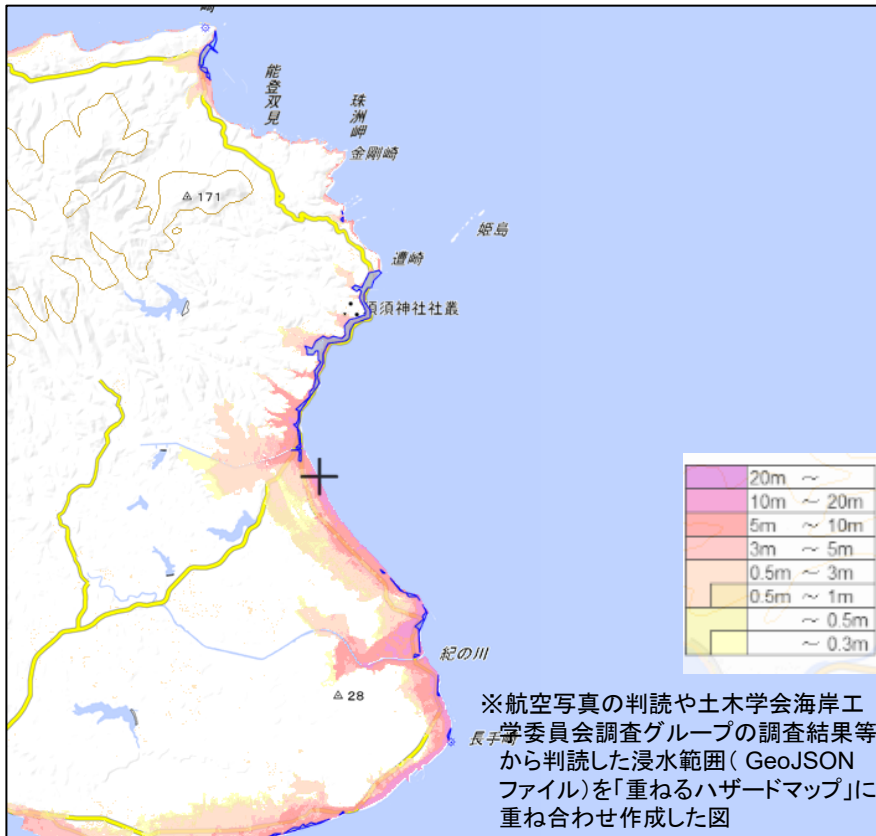

珠洲市(狼煙町～三崎町)
浸水面積 約22ha

珠洲市(三崎町～宝立町)
浸水面積 約106ha

能登町(松波～内浦長尾)
浸水面積 約60ha

能登町(宇出津)
浸水面積 約3ha

志賀町(赤崎)
浸水面積 約2ha