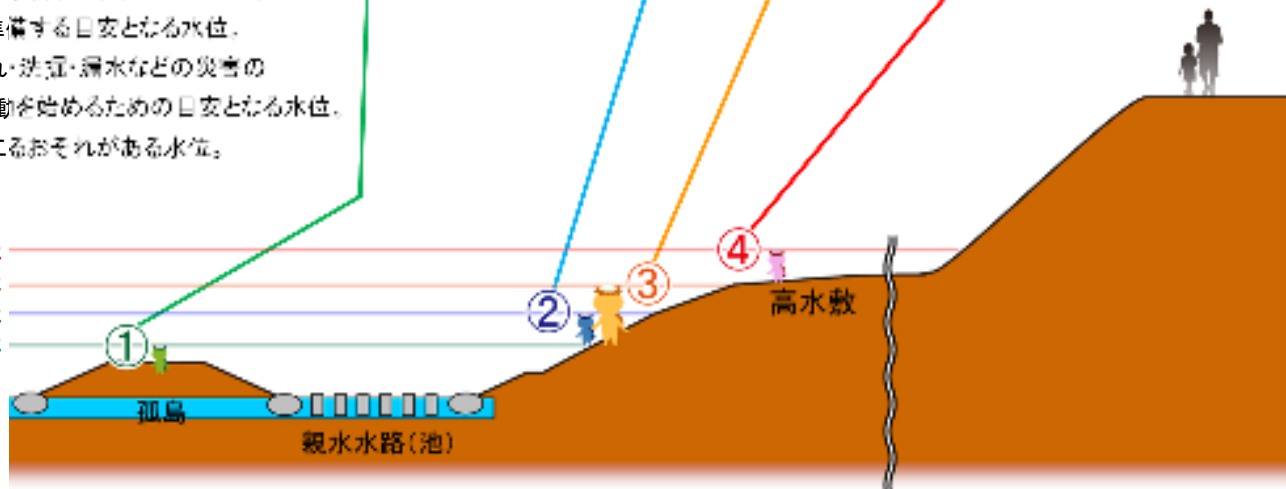

石像の水没状況により河川水位の警戒レベルがわかる水位表示モニュメント

ひがしおきたまぐんたかはたまち

- 河童にちなんだ伝説や祭りがある山形県東置賜郡高畠町の最上川河川敷に整備された親水公園には、地元の子ども達の絵をもとにデザインされた河童の石像がある。
- この河童の石像は、大雨で川が増水し河童の頭の皿が水没すると、水位の警戒レベルがわかる水位表示モニュメントであり、洪水時の水位状況が容易に確認できるほか、地域のシンボルとして親しまれながら洪水への危機意識の醸成を図っている。

- ①公園管理水位: 公園内のトイレ・遊具を撤去するために準備する目安となる水位。
- ②水防団待機水位: 水防団が水防活動をはじめための準備する目安となる水位。
- ③はん濫注意水位: 降雨などにより水位が上昇し、法崩れ・洗込・漏水などの災害の発生するおそれがあり、水防団が活動をはじめための目安となる水位。
- ④はん濫危険水位: 溢水・氾濫等により重大な災害が起こるおそれがある水位。

はん濫危険水位
はん濫注意水位
水防団待機水位
公園管理水位

資料/国土交通省「最上川「糠野目水辺の楽校」にかっぱ出現(かっぱの石像除幕式を開催します)」
国土交通省「最上川 200 キロを歩く - 小学校探検リレー」第 2 週目」