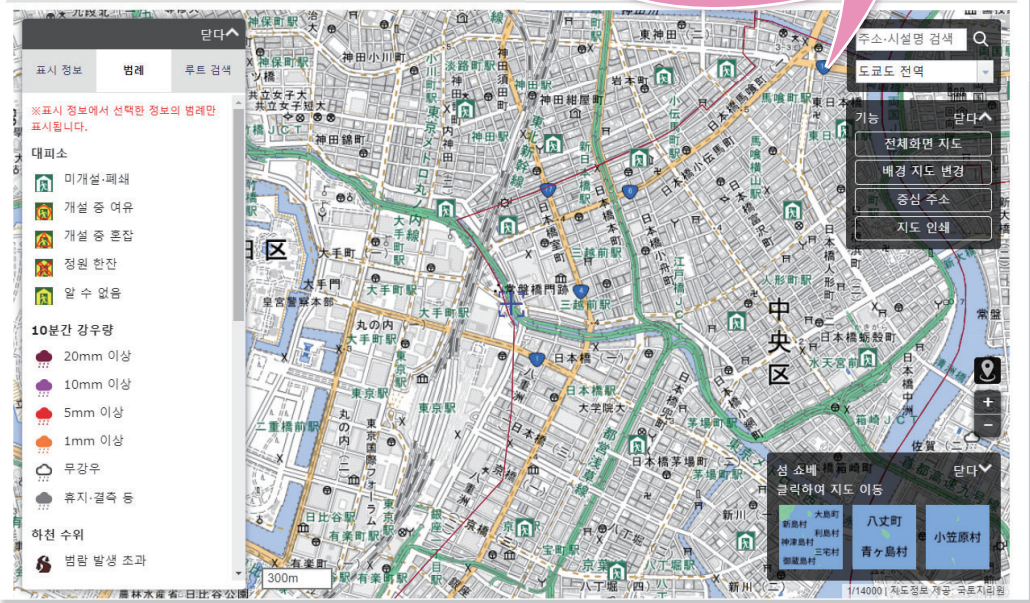

## 관광 정보

관광 정보 및 무료 Wi-Fi, 숙박 시설 등의 정보를 확인할 수 있습니다.

## 노선 정보

버스 및 철도의 노선도를 확인할 수 있습니다.

여행에 도움이  
되는 정보

# 대피 정보

대피소 등의 방재 시설을 검색할 수 있습니다.  
링크 사이트의 예 ▶▶ “도쿄도 방재 지도”

대피소나 급수 거점, 의료기관 등의 방재시설이나 재해 시 귀가 지원 스테이션(편의점, 주유소 등)의 장소를 알아볼 수 있습니다

재해·방재 맵

여기에서 접속! 재해 시 확인해야 할 정보 > 대피 정보 > 도쿄도 방재 지도