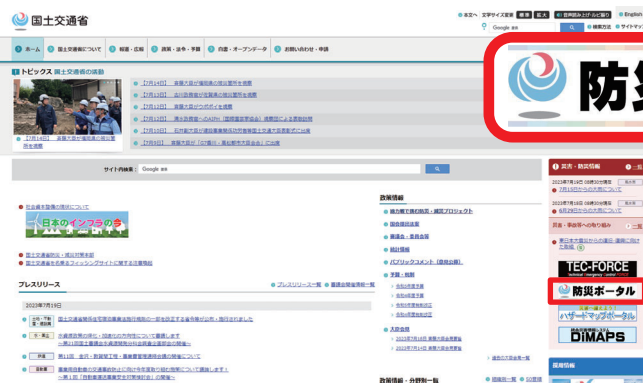

포털 사이트 접속 방법

국토교통성 톱 페이지에서 접속하는 경우

⇒ 국토교통성 톱 페이지에 접속한 후, 링크 배너에서 접속합니다

〈국토교통성 톱 페이지〉