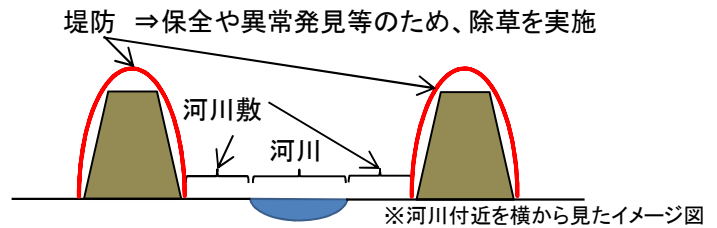

# 河川堤防の刈草を 活用しませんか

《河川堤防の刈草を家畜の飼料に》

農林水産省

国土交通省

## 河川堤防の刈草とは

国土交通省が管理する全国の一級河川では、堤防の保全や異常の早期発見等を目的として、定期的に除草を行っています。この刈草を有効活用するため、無償で提供しています。

除草工事の状況

※河川付近を横から見たイメージ図

除草前

除草後

堤防除草状況の一例です。

無償提供している河川においては、集草、ロール化したものを、一般の方々に持ち帰っていただいています。