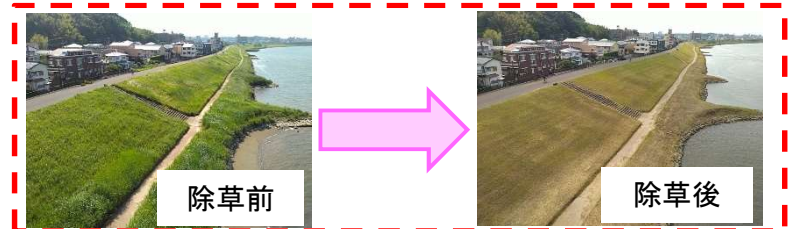

## 河川堤防の刈草とは

国土交通省が管理する全国の一級河川では、堤防の保全や異常の早期発見等を目的として、定期的に除草を行っています。この刈草を有効活用するため、無償で提供しています。

除草工事の状況

※河川付近を横から見たイメージ図

除草前

除草後

堤防除草状況の一例です。

無償提供している河川においては、集草、ロール化したものを、一般の方々に持ち帰っていただいています。