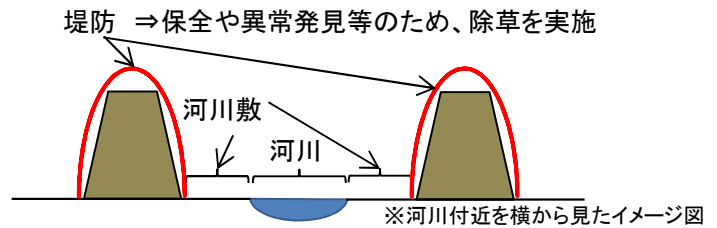

# 河川堤防の刈草を 活用しませんか

《河川堤防の刈草を家畜の飼料に》

農林水産省

国土交通省

## 河川堤防の刈草とは

国土交通省が管理する全国の一級河川では、堤防の保全や異常の早期発見等を目的として、定期的に除草を行っています。この刈草を有効活用するため、無償で提供しています。

除草工事の状況

除草前

除草後

堤防除草状況の一例です。

無償提供している河川においては、集草、ロール化したものを、一般の方々に持ち帰っていただいています。

■ 除草は概ね5月～12月頃の間で、年2回程度実施しています。