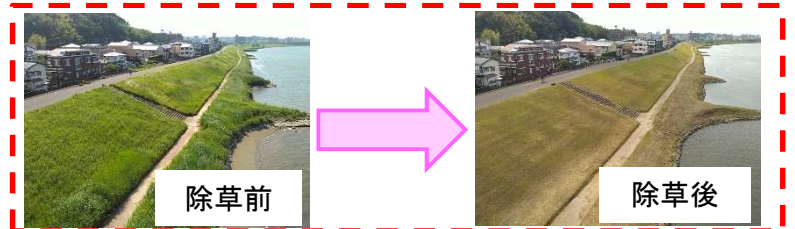

## 河川堤防の刈草とは

国土交通省が管理する全国の一級河川では、堤防の保全や異常の早期発見等を目的として、定期的に除草を行っています。この刈草を有効活用するため、無償で提供しています。

除草工事の状況

除草前

除草後

堤防除草状況の一例です。

無償提供している河川においては、集草、ロール化したものを、一般の方々に持ち帰っていただいています。

■ 除草は概ね5月～12月頃の間で、年2回程度実施しています。