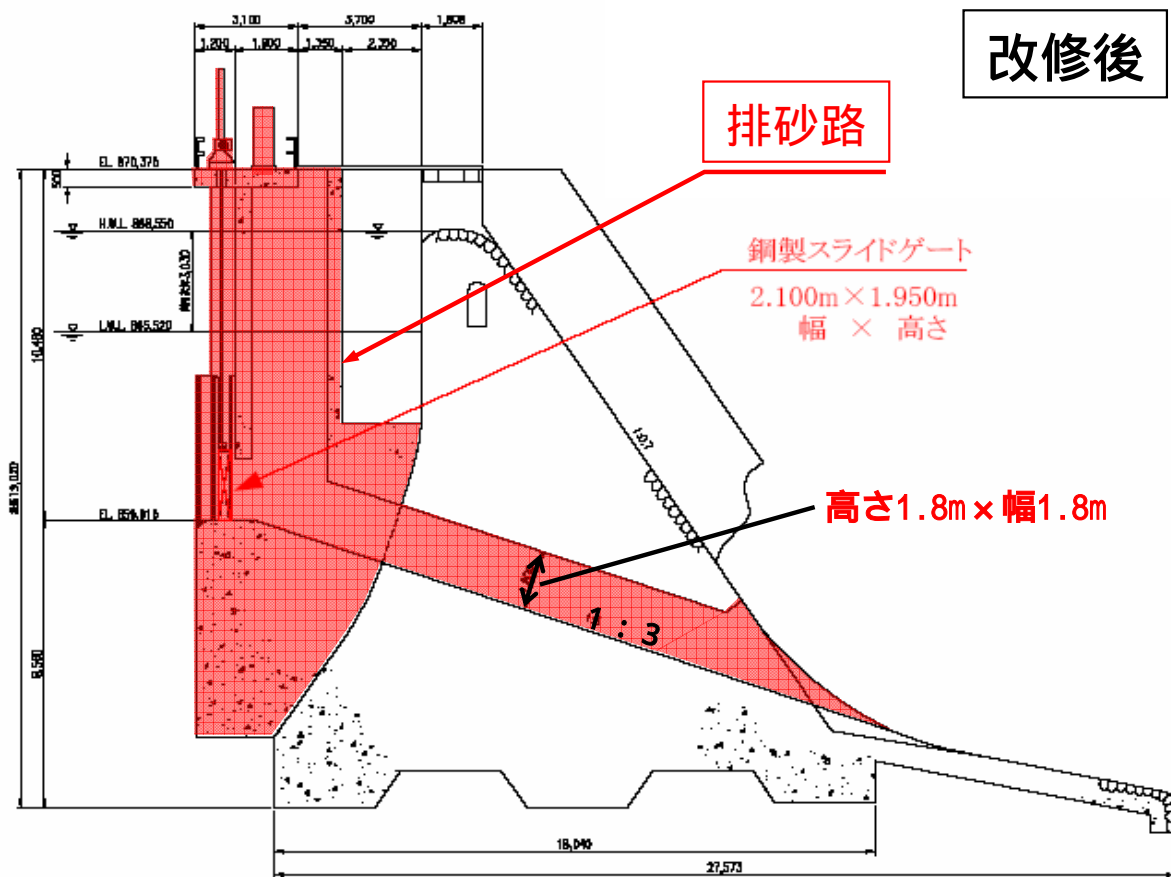

小武川第三発電所 位置図

小武川第三発電所 上来沢川ダム(堤体改修)

小武川第三発電所 上来沢川ダム(堤体改修)

堤体改修後状況(ダム上流面)

(東京電力(株)提供、平成13年9月12日撮影)