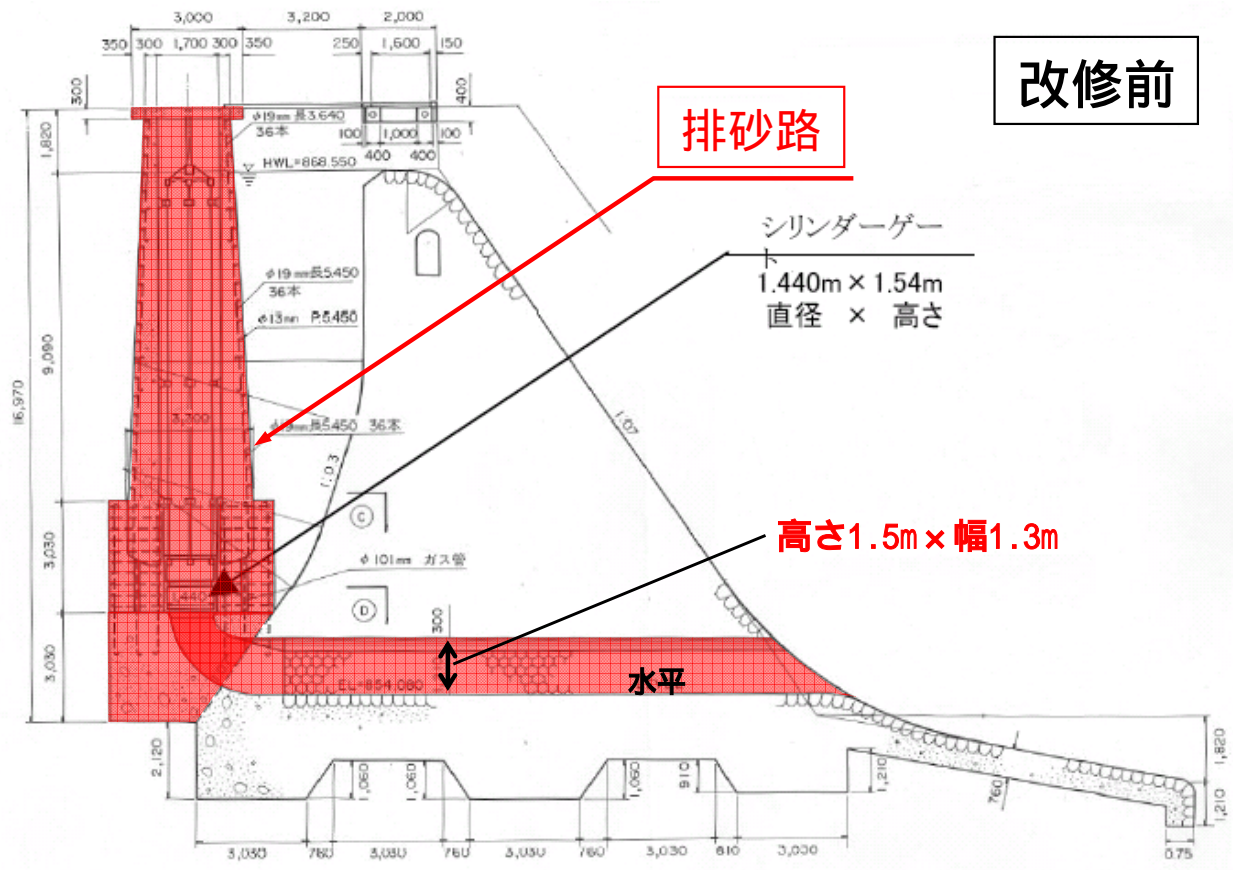

小武川第三発電所 位置図

小武川第三発電所 上来沢川ダム(堤体改修)

小武川第三発電所 上来沢川ダム(堤体改修)

堤体改修後状況(ダム上流面)

(東京電力(株)提供、平成13年9月12日撮影)