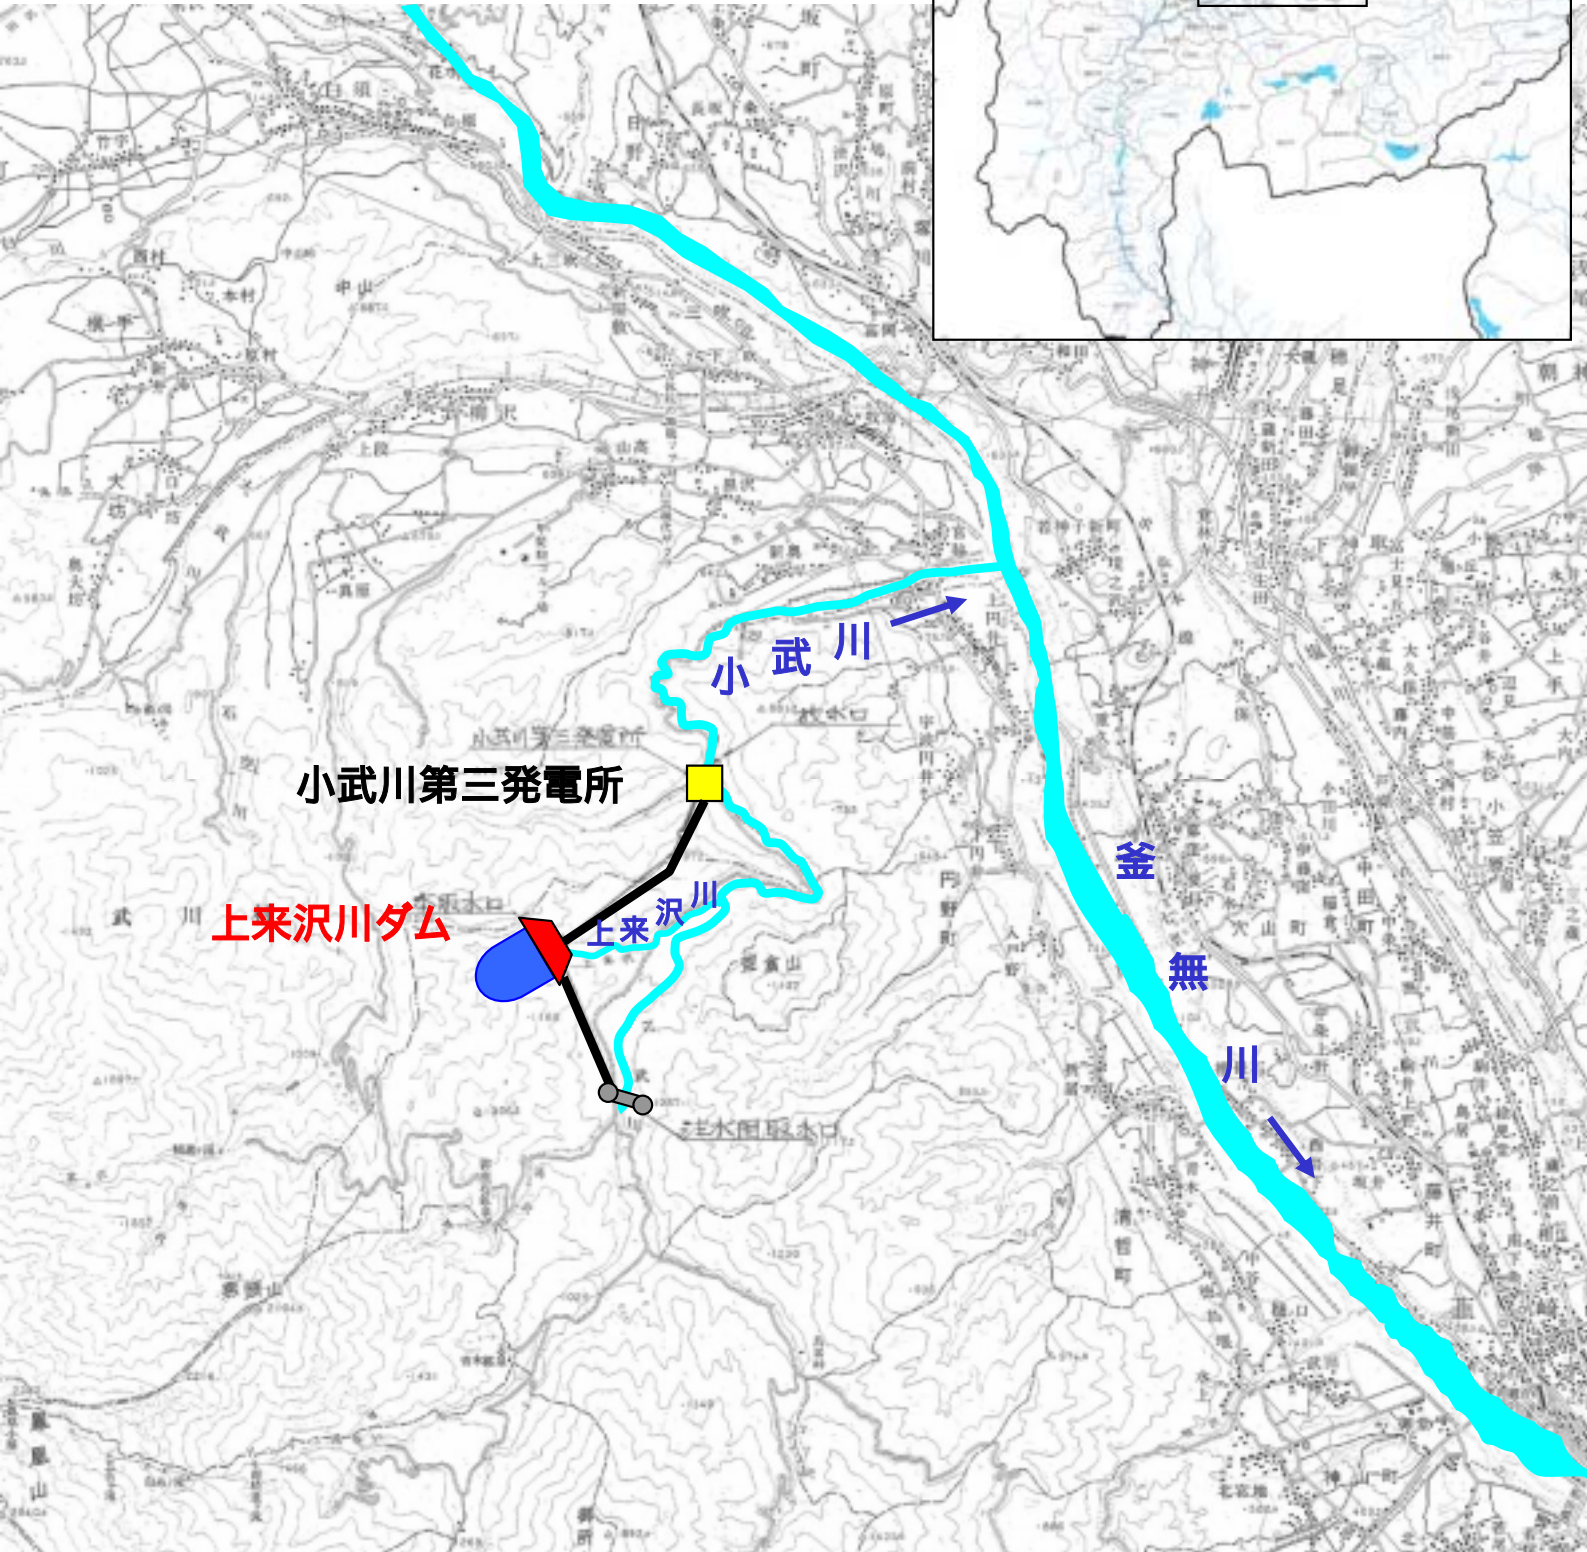

小武川第三発電所 位置図

小武川第三発電所 上来沢川ダム(堤体改修)

小武川第三発電所 上来沢川ダム(堤体改修)

堤体改修後状況(ダム上流面)

(東京電力(株)提供、平成13年9月12日撮影)