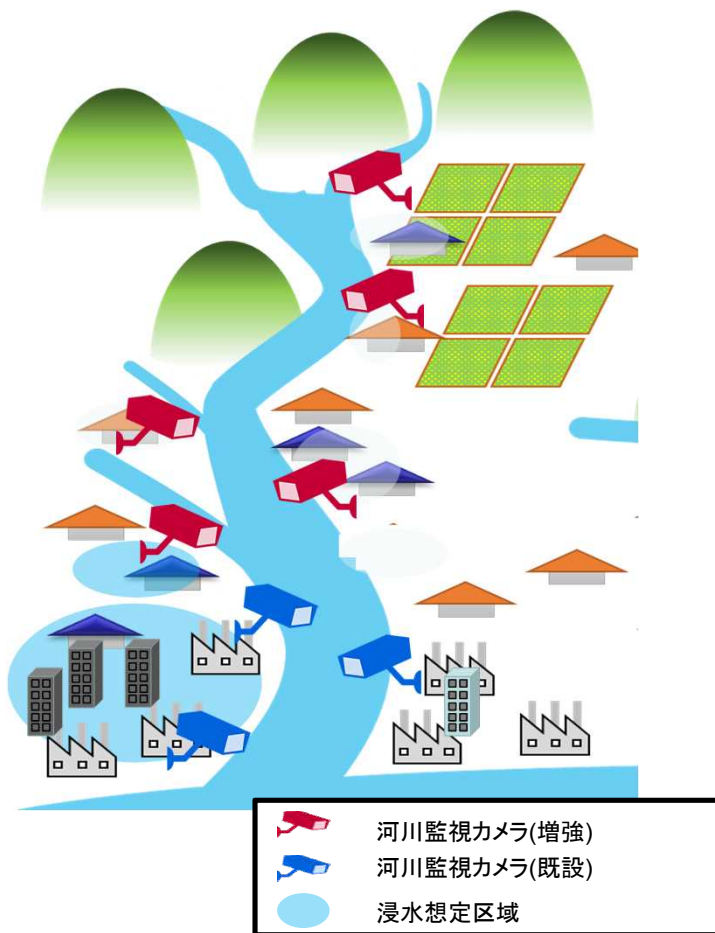

## ⑯河川監視カメラ画像の提供によるリアリティーのある災害情報の積極的な配信

リアリティーのある気象の状況や河川の状況を住民一人一人に伝達するため、河川監視カメラを活用し、通常の文字情報に加え、画像・映像によるリアリティーのある災害情報の積極的な配信を行う。

インターネットライブチャンネル等を活用した河川監視カメラ画像配信

スマートフォン、PCによる閲覧

テレビ放送(データ放送含む)