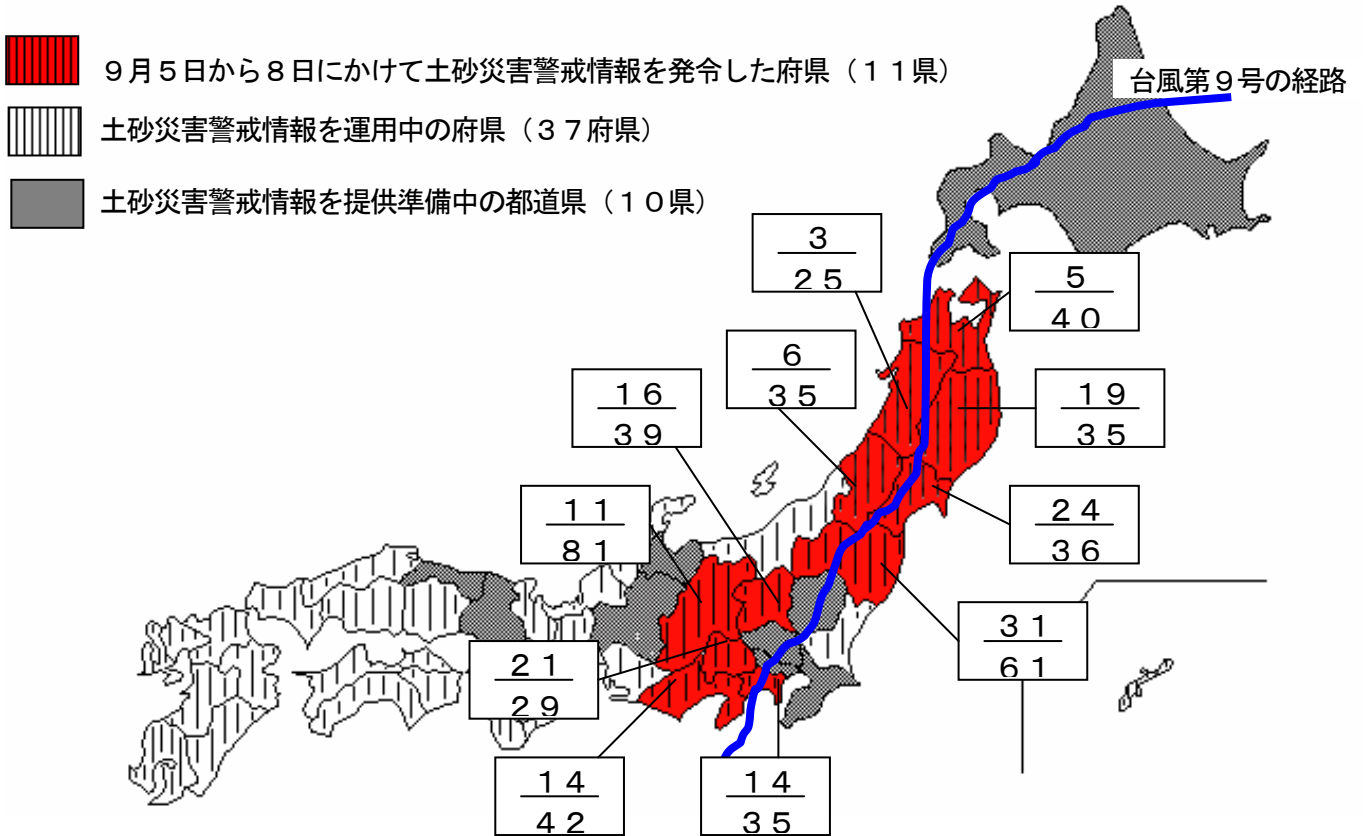

## 台風第 9 号（9 月 5 日～8 日）による大雨に伴い 土砂災害警戒情報が発表された市町村 **11 県 164 市町村**

### 9 月 5 日から 8 日にかけて土砂災害警戒情報が発表された市町村

府県名	市町村名
<b>青森県</b>	青森市、黒石市、平川市、十和田市、七戸市
岩手県	田野畑村、藤沢町、山田町、川井村、大船渡市、大槌町、花巻市、宮古市、岩泉町、釜石市、遠野市、平泉町、奥州市、金ヶ崎町、北上町、西和賀町、一関市、陸前高田市、住田町
<b>宮城県</b>	名取市、岩沼市、仙台市東部、加美町、柴田町、川崎町、仙台市西部、角田市、大河原町、村田町、丸森町、白石市、蔵王町、石巻市、女川町、気仙沼市、南三陸町、本吉町、登米市、栗原市東部、七ヶ宿町、大和町西部、色麻町、大崎町西部、栗原市西部
<b>秋田県</b>	横手市、湯沢市、東成瀬村
山形県	上山市、尾花沢市、山形市、天童市、東根市、米沢市
福島県	田村市、葛尾村、桑折町、国見町、川俣町、相馬市、飯舘村、浪江町、伊達市、西郷村、塙町、鮫川村、平田村、古殿町、会津若松市、郡山市（湖南町）、下郷町、檜枝岐村、天栄村（湯本地区）、いわき市、楡葉町、二本松市、福島市、田村市、大玉村、郡山市（湖南町を除く）、猪苗代町、浪江町、葛尾村、小野町、南会津町、川内村
<b>群馬県</b>	藤岡市、嬬恋村、みどり市、高崎市、南牧村、東吾妻町、六合村、草津町、上野村、神流町、下仁田町、富岡市、安中市、吉井町、甘楽町、長野原町
<b>神奈川県</b>	鎌倉市、逗子市、清川村、大井町、松田町、山北町、相模原市西部、小田原市、秦野市、伊勢原市、南足柄市、真鶴町、湯河原町、箱根町
山梨県	大月市、上野原町、早川町、身延町、南部町、南アルプス市、富士吉田市、西桂町、忍野村、山中湖村、鳴沢村、上野原市、道志村、小菅村、山梨市、北杜市、丹波山村、笛吹市、富士河口湖町、都留市、甲州市
長野県	長谷、小海町、川上村、南相木村、北相木村、佐久穂町、東御市、小諸市、御代田町、佐久市、軽井沢町
静岡県	静岡市北部、三島市、御殿場市、裾野市、小山町、熱海市、函南町、東伊豆町、松崎町、沼津市、伊豆の国市、河津町、伊豆市、西伊豆町

**赤字は今回初めて土砂災害警戒情報を発表した県**