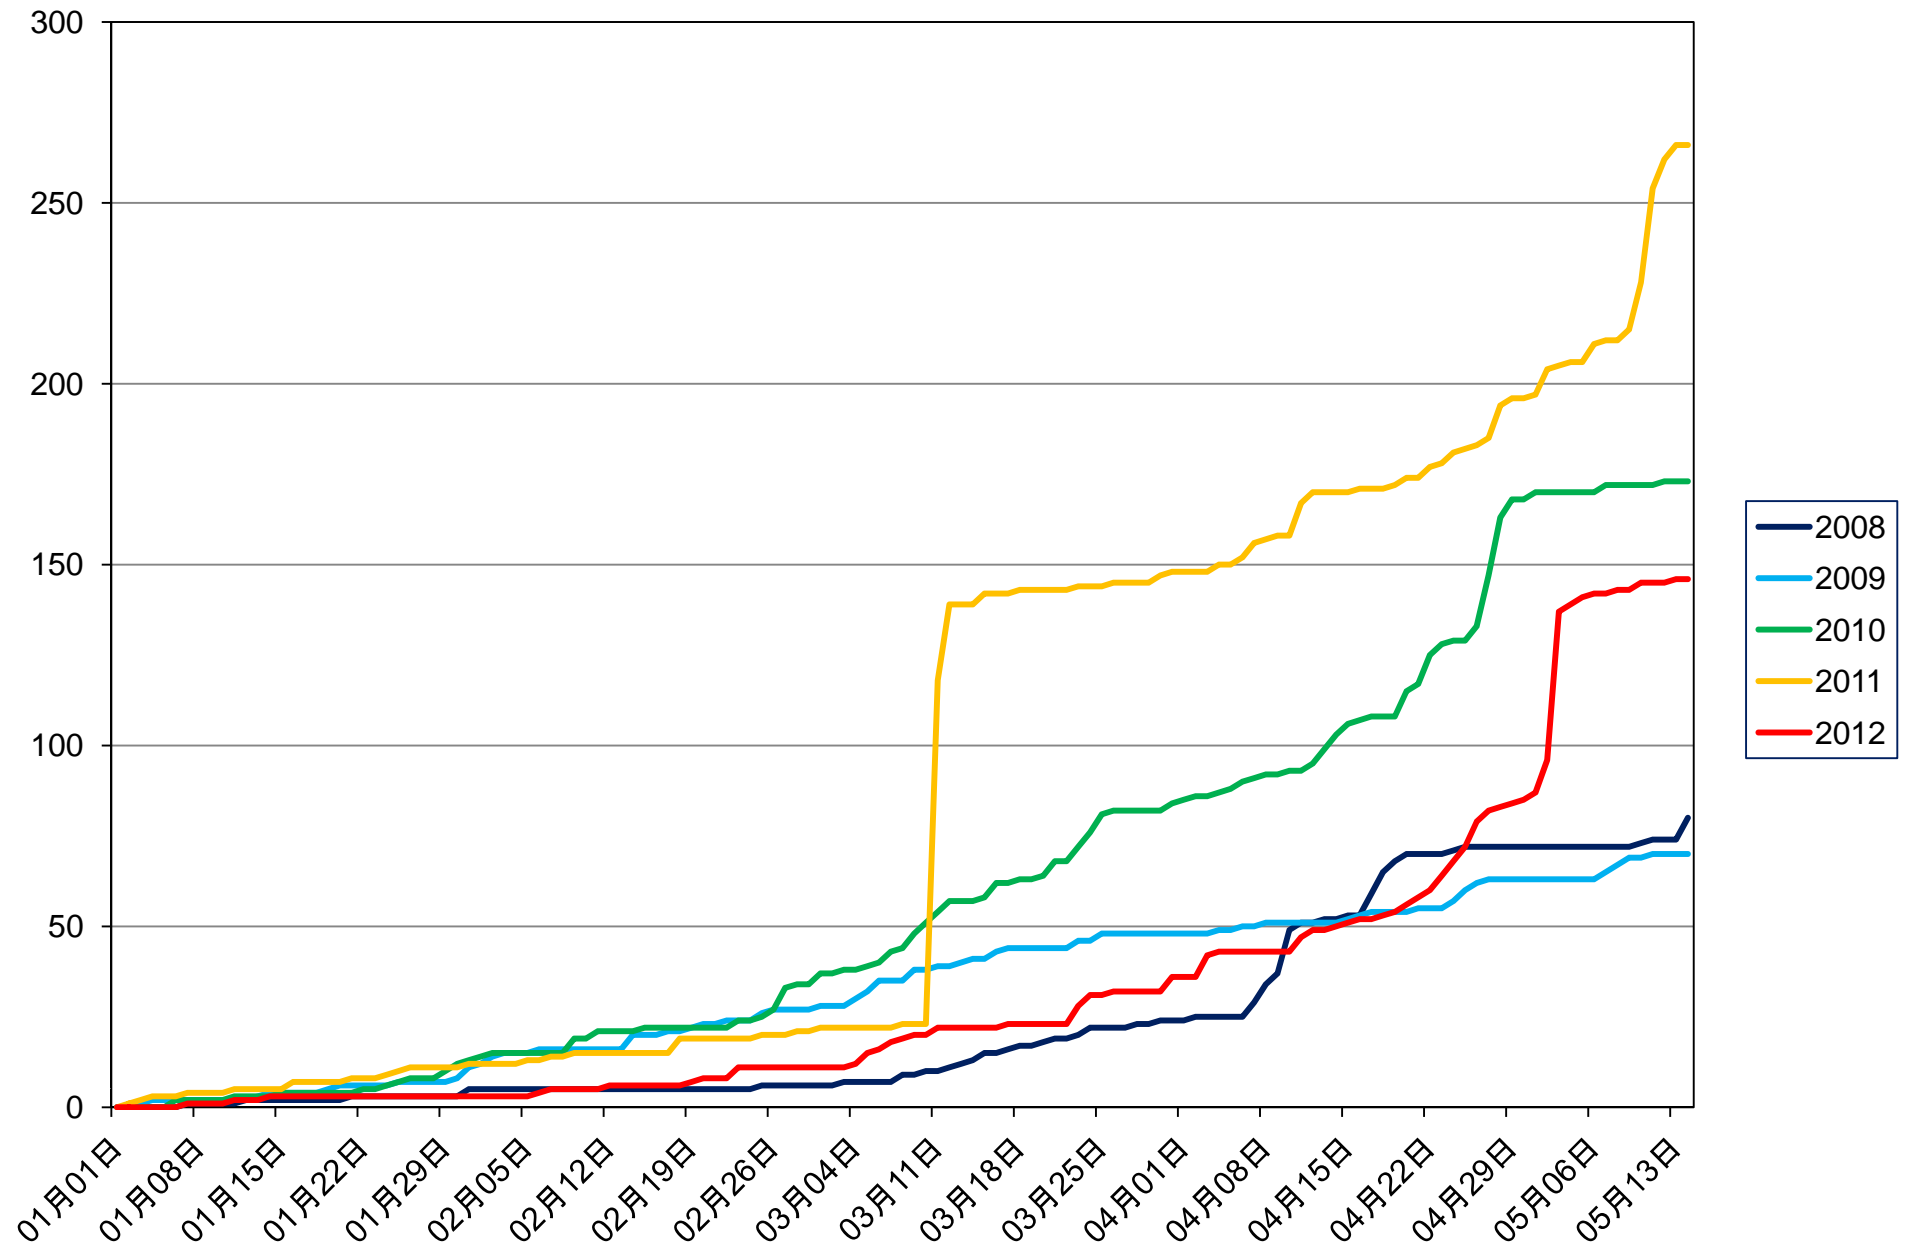

全国の土砂災害発生数の傾向(近5力年の傾向比較)

融雪による土砂災害発生数の傾向(近5力年の比較)