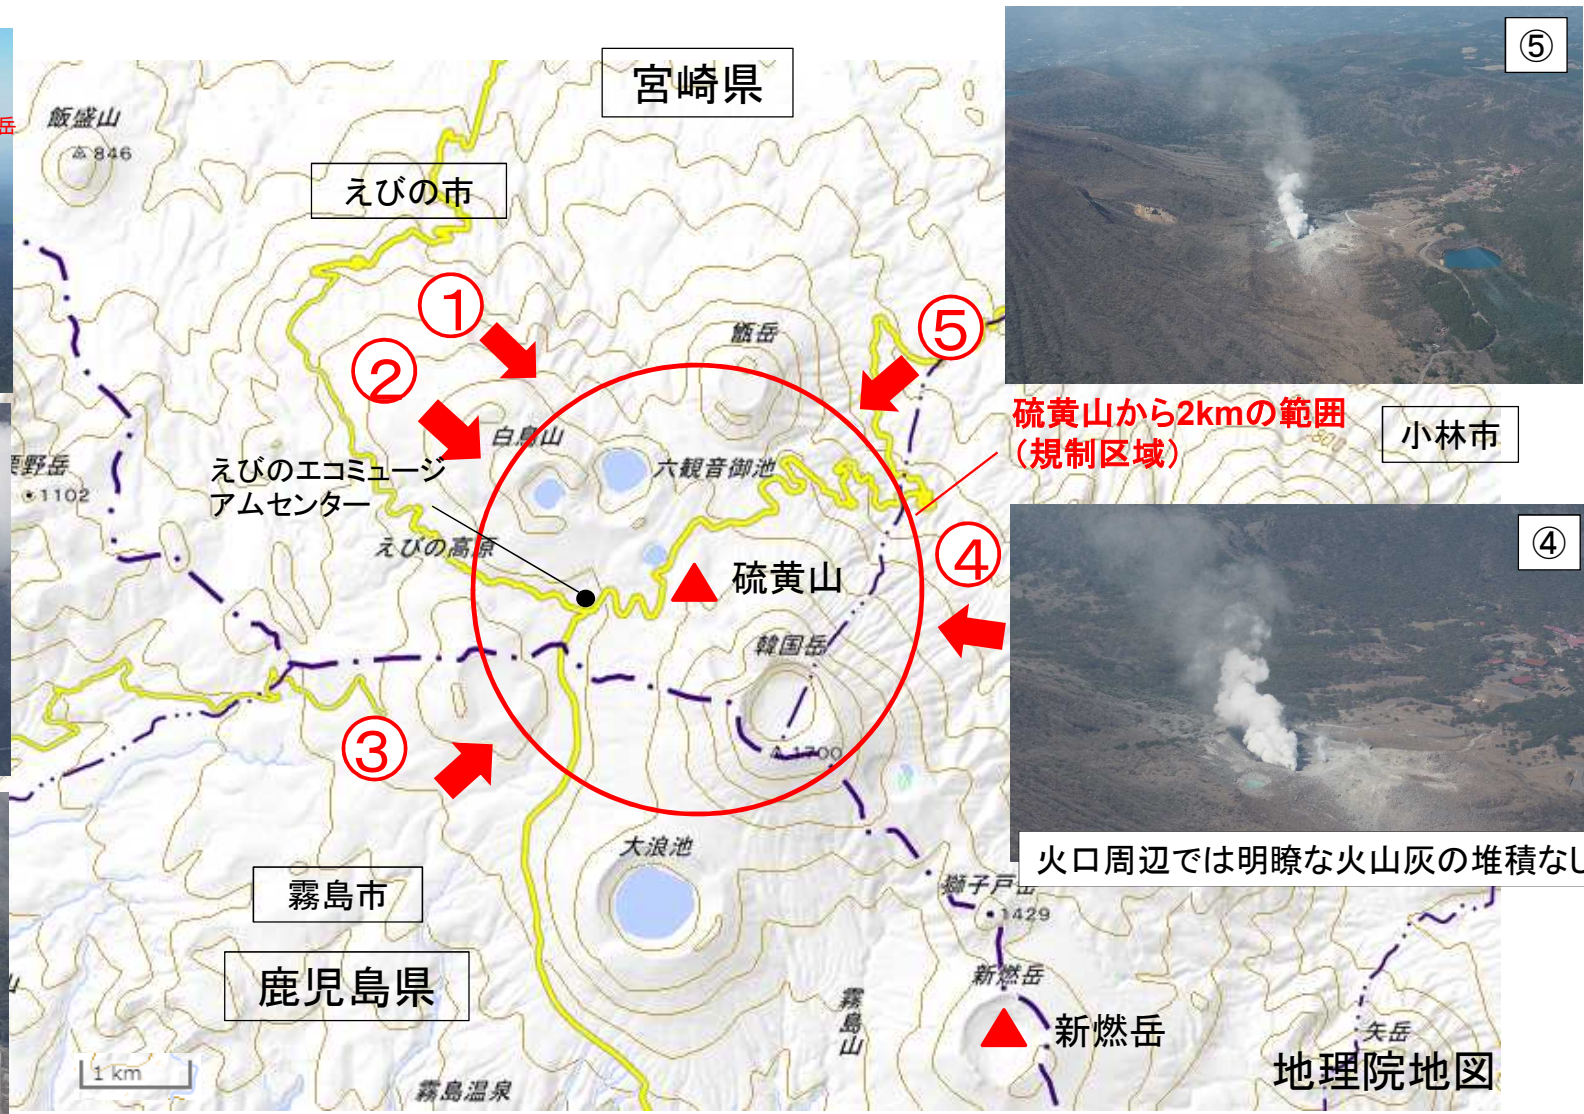

4月19日・20日 霧島山(えびの高原(硫黄山)周辺) ヘリ調査結果

- 霧島山(えびの高原(硫黄山)周辺)で平成30年4月19日15時39分頃に硫黄山で噴火が発生し、同日15時55分に噴火警戒レベルが2から3へ引き上げられた。これに伴い、火口から2kmの範囲が規制区域に設定された。
- 九州地方整備局では、19日及び20日に、硫黄山周辺の降灰状況を把握するため、ヘリによる上空からの調査を実施。
- 硫黄山の火口周辺では広範囲にわたる明瞭な火山灰の堆積は確認できなかった。

火口周辺では明瞭な火山灰の堆積なし

地理院地図