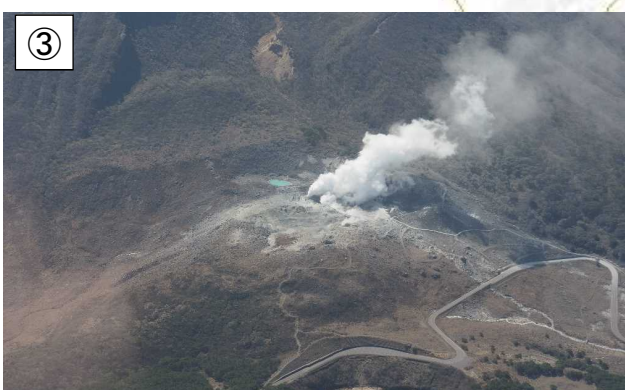

4月19日・20日 霧島山(えびの高原(硫黄山)周辺) ヘリ調査結果

- 霧島山(えびの高原(硫黄山)周辺)で平成30年4月19日15時39分頃に硫黄山で噴火が発生し、同日15時55分に噴火警戒レベルが2から3へ引き上げられた。これに伴い、火口から2kmの範囲が規制区域に設定された。
- 九州地方整備局では、19日及び20日に、硫黄山周辺の降灰状況を把握するため、ヘリによる上空からの調査を実施。
- 硫黄山の火口周辺では広範囲にわたる明瞭な火山灰の堆積は確認できなかった。

火口周辺では明瞭な火山灰の堆積なし

地理院地図