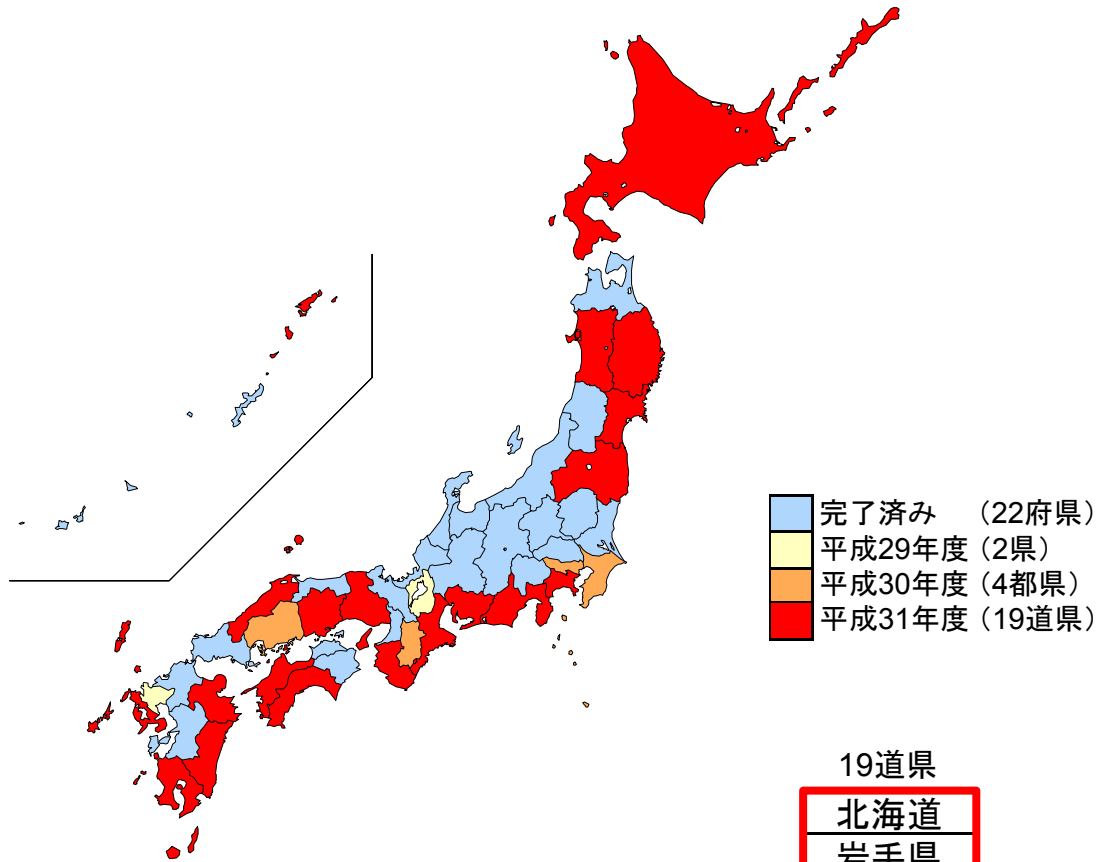

基礎調査の完了予定年度

平成29年3月31日時点

- 完了済み (22府県)
- 平成29年度 (2県)
- 平成30年度 (4都県)
- 平成31年度 (19道県)

12県

青森県
山形県
栃木県
群馬県
山梨県
富山県
石川県
岐阜県
福井県
鳥取県
福岡県
沖縄県

5府県

埼玉県
長野県
京都府
山口県
香川県

5府県

茨城県
新潟県
大阪府
徳島県
熊本県

2県

滋賀県
佐賀県

4都県

千葉県
東京都
奈良県
広島県

19道県

北海道
岩手県
宮城県
秋田県
福島県
神奈川県
静岡県
愛知県
三重県
兵庫県
和歌山県
島根県
岡山県
愛媛県
高知県
長崎県
大分県
宮崎県
鹿児島県

(年度)