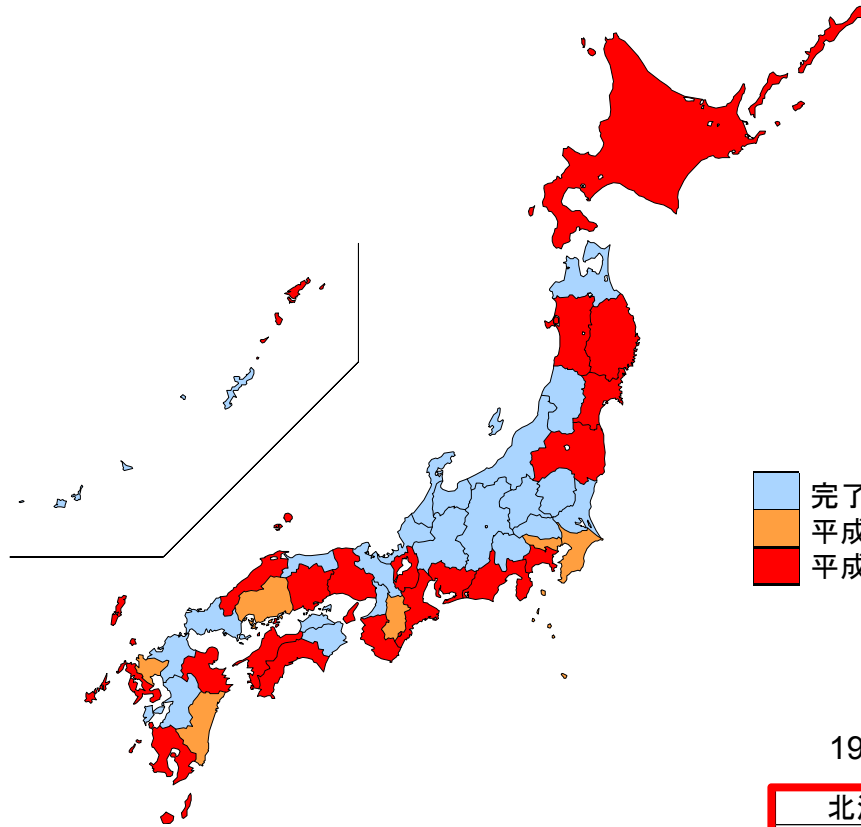

基礎調査の完了予定年度

平成30年3月31日時点

完了済み (22府県)
 平成30年度 (6都県)
 平成31年度 (19道県)

12県

青森県		
山形県		
栃木県		
群馬県		
山梨県		
富山県		
石川県	5府県	5府県
岐阜県	埼玉県	茨城県
福井県	長野県	新潟県
鳥取県	京都府	大阪府
福岡県	山口県	徳島県
沖縄県	香川県	熊本県

19道県

北海道
岩手県
宮城県
秋田県
福島県
神奈川県
静岡県
愛知県
三重県
滋賀県
兵庫県
和歌山県
島根県
岡山県
愛媛県
高知県
長崎県
大分県
鹿児島県

6都県

千葉県
東京都
奈良県
広島県
佐賀県
宮崎県

(年度) ~H26 完了済み H27完了 H28完了 H29 H30 H31