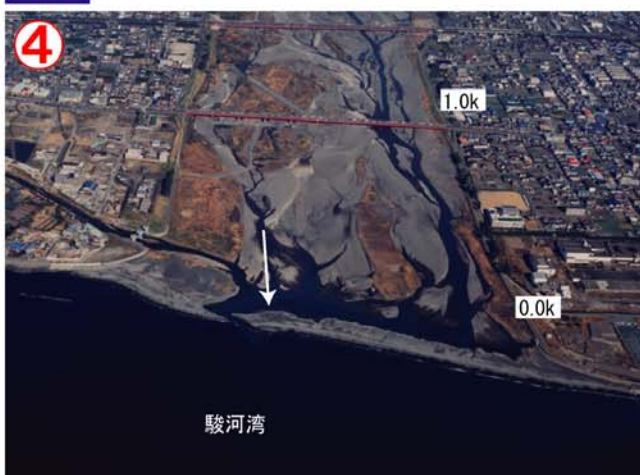

上流部(22.0k付近)

中流部(14.0k付近)

下流部(5.5k 蓋科川合流点)

河口部

# 安倍川管内図 Abe River Jurisdiction Map

大谷崩

蓋科川(4.0k付近)

静岡市街地