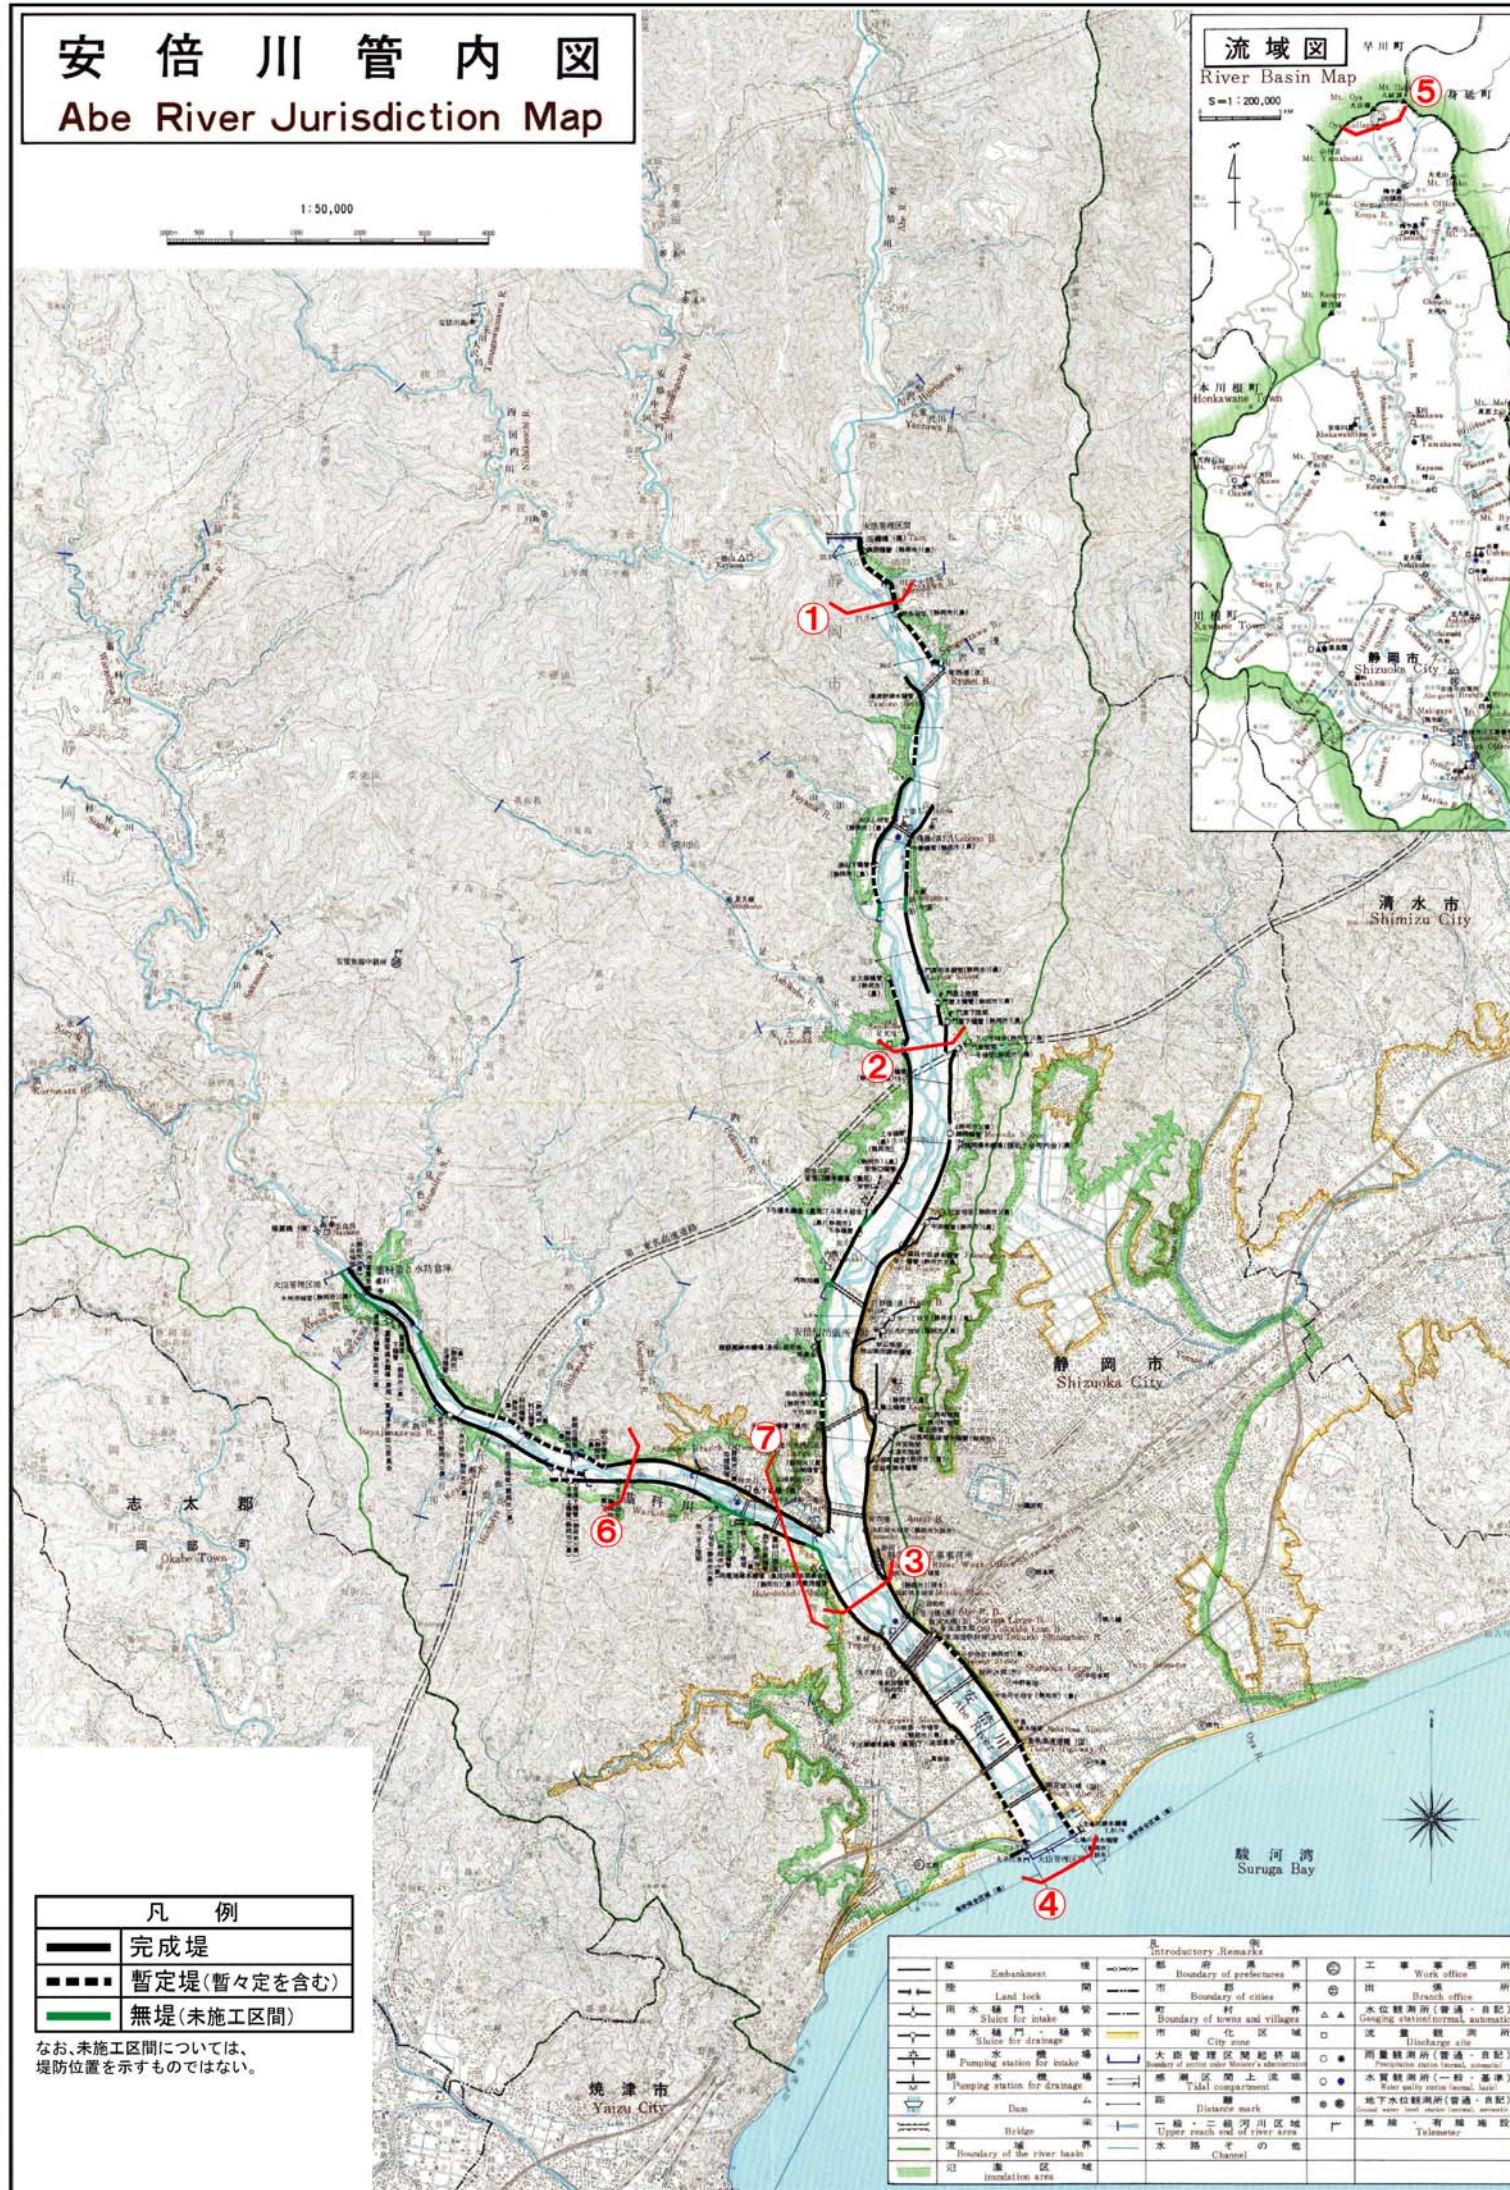

上流部(22.0k付近)

中流部(14.0k付近)

下流部(5.5k 蓋科川合流点)

河口部

# 安倍川管内図 Abe River Jurisdiction Map

大谷崩

蓋科川(4.0k付近)

静岡市街地