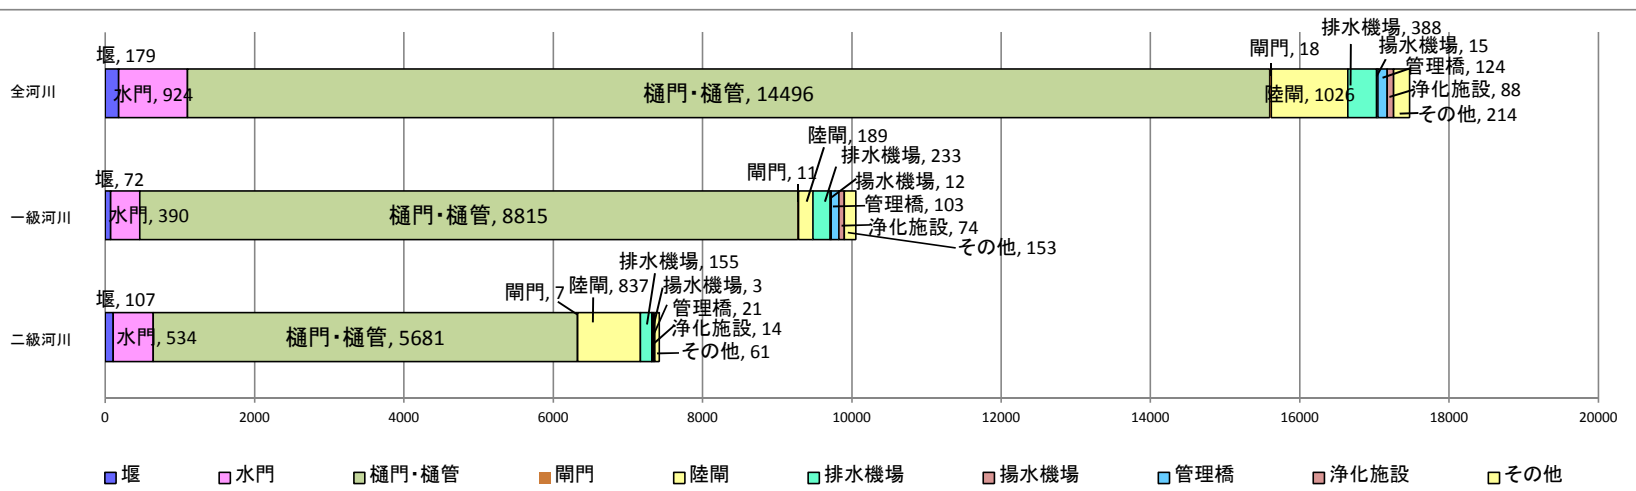

都道府県等管理河川

平成24年度末時点 水管理・国土保全局 河川環境課調べ
(都道府県等へのアンケート調査)