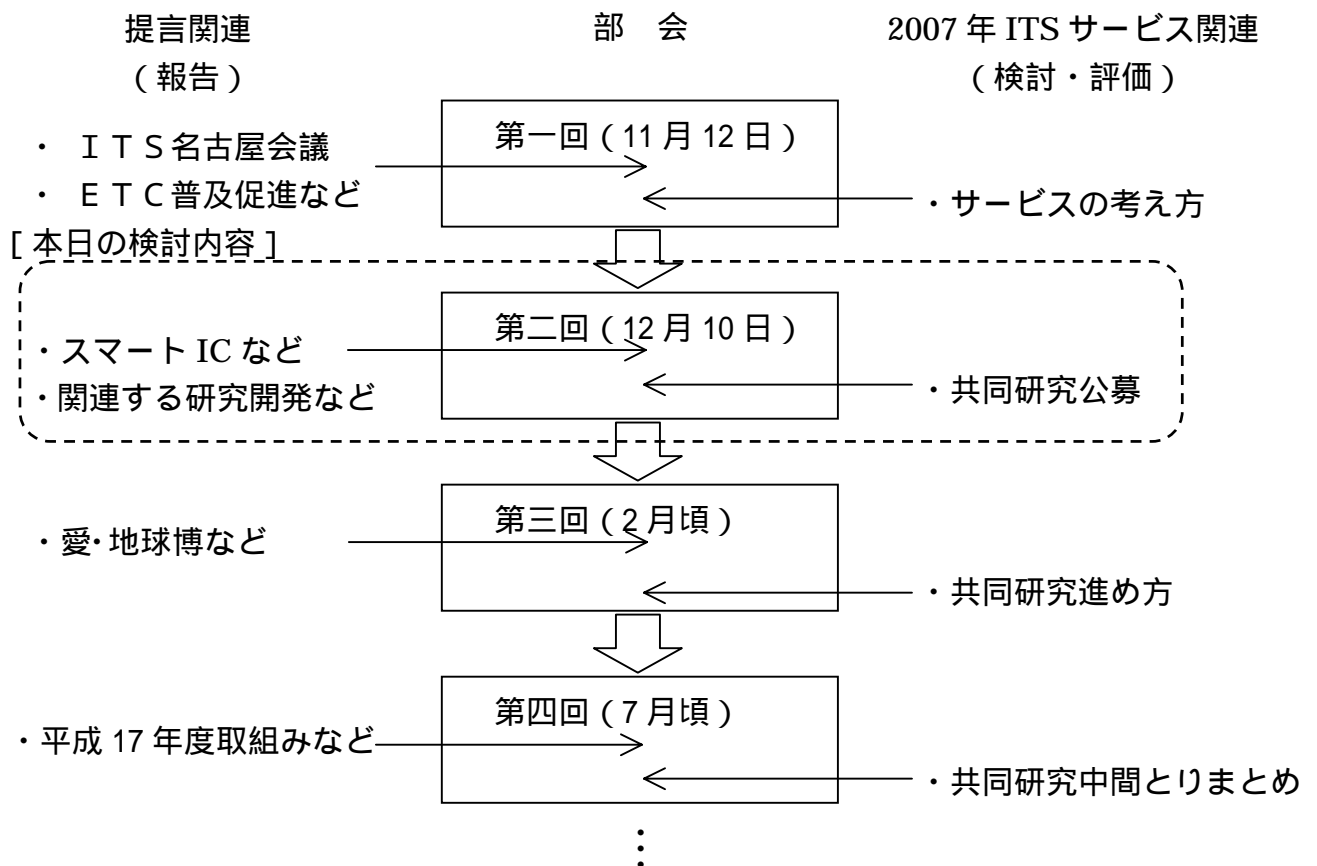

作業部会の検討スケジュール

- ・ スマートウェイの提言後、ETC の普及が促進され、スマート IC 社会実験等も進展。また、関連する研究開発や実験も展開されている。
- ・ 2007 年 ITS サービスについては、前回作業部会においてサービスの考え方とスケジュールが定まったので、今後、共同研究を公募し、体制を構築したうえで共同研究を実施する。
- ・ 本日の作業部会では、スマート IC や関連する研究開発の状況について報告し、また、2007 年 ITS サービスに向けた共同研究公募要項について審議いただく。

図 作業部会のスケジュール