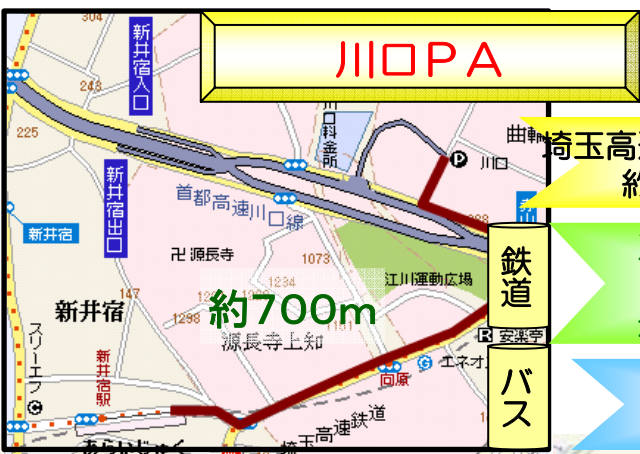

5. 既存PAにBS整備 ～渋滞時に鉄道を案内～

京王線下高井戸駅
約400m

京王線明大前駅
約650m

鉄道
新宿駅まで (明大前)
130円
最速5分

バス
新宿駅まで
22分

埼玉高速鉄道新井宿駅
約700m

鉄道
王子駅まで
500円
最速17分

バス
王子駅まで
25分

東急田園都市線用賀駅
約250m

鉄道
渋谷駅まで
190円
最速11分

バス
東京駅まで
30分

TX八潮駅
約300m

鉄道
秋葉原駅まで
450円
最速17分

バス
東京駅まで
20~60分