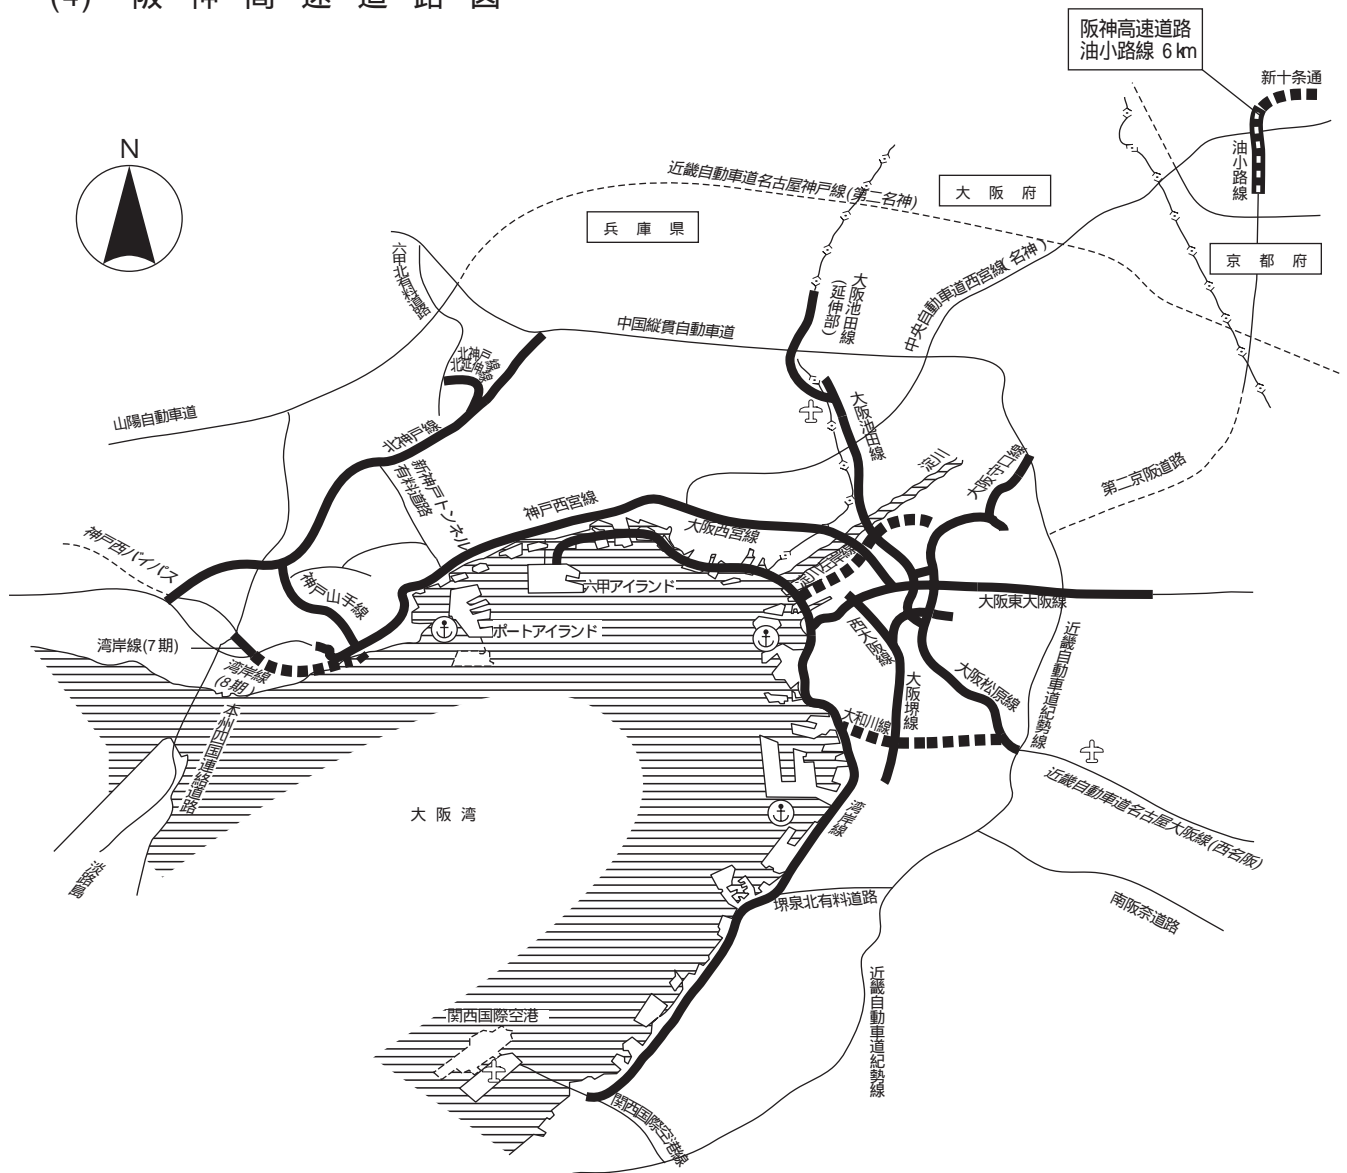

(4) 阪神高速道路図

阪神高速道路
油小路線 6km

新十条通

油小路線

京都府

大阪府

兵庫県

凡 例	
	供 用 区 間 (平成18年度末)
	事 業 中
	平成19年度新規供用区間