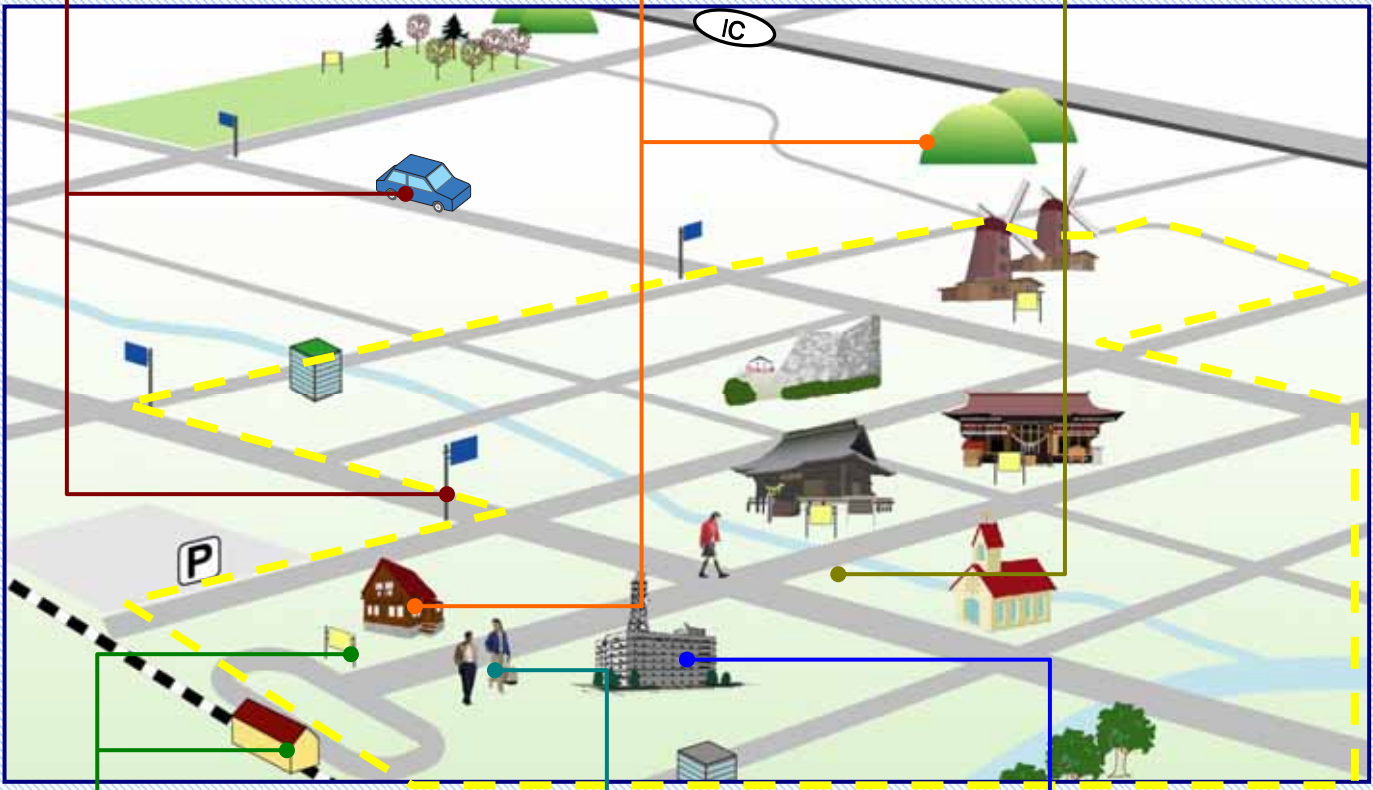

「まちめぐりナビプロジェクト(まちナビ)」のメニュー例

交差点標識とカーナビ等を連携させた案内システムの構築

カーナビゲーション

連携

交差点目印標識

観光案内施設によるきめ細やかな情報提供

移動式観光案内所

補完

観光案内所

通りの名前を利用した道案内

パンフレット

案内標識

施設内案内標識

音声案内付案内標識

観光活性化標識ガイドラインを踏まえた情報提供の充実

補完

携帯電話等のIT機器

様々なメディアが連携・補完できる情報提供システムの構築

防災ネットワーク

活用

情報提供端末

外国人を含めた観光客に対する防災情報ネットワークの整備

総合的な観光情報提供システム (データベース等)

防災、バリアフリー情報

行政

観光地、施設情報

観光事業者

交通アクセス情報

交通事業者

道路情報

道路管理者