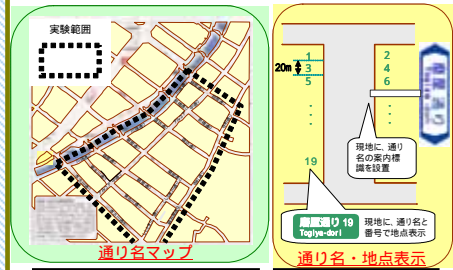

「まちめぐりナビプロジェクト(まちナビ)」のメニュー例

交差点標識とカーナビ等を連携させた案内システムの構築

カーナビゲーション

連携

交差点目印標識

観光案内施設によるきめ細やかな情報提供

移動式観光案内所

補完

観光案内所

通りの名前を利用した道案内

パンフレット

案内標識

施設内案内標識

音声案内付案内標識

観光活性化標識ガイドラインを踏まえた情報提供の充実

補完