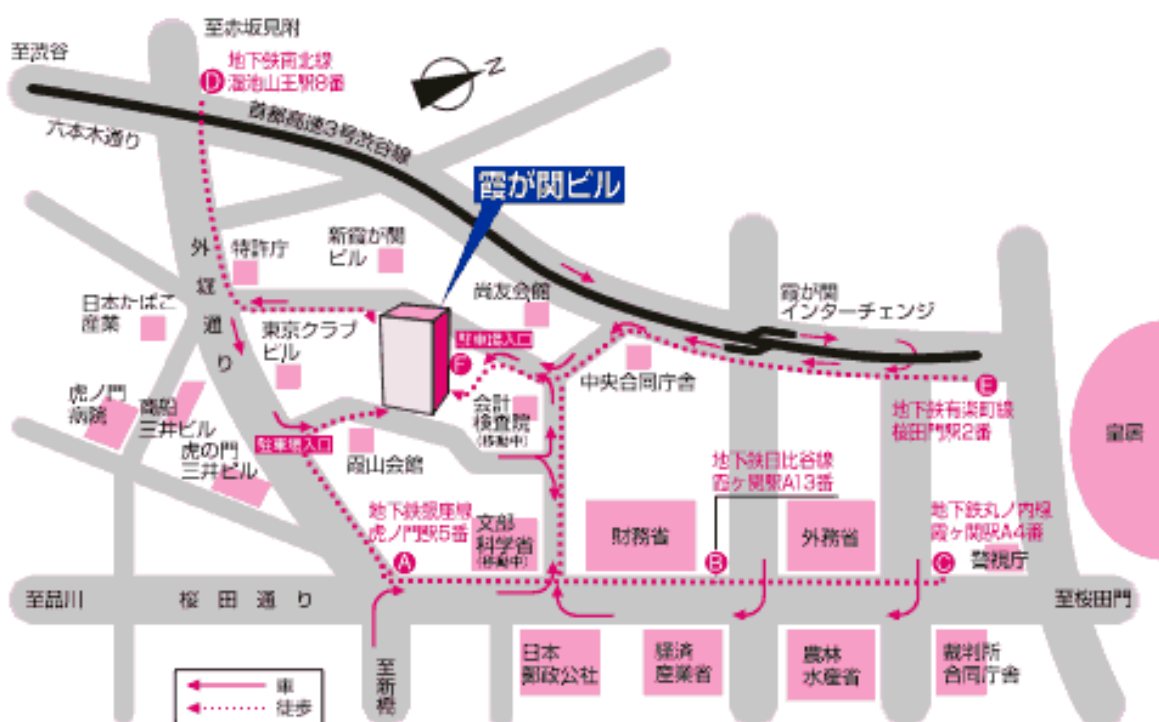

■霞ヶ関ビル

場所：東京都千代田区霞が関3-2-5

霞ヶ関ビル 33F 東海大学校友会館 TEL： 03-3581-6041

三保の間：四者会議会場

富士の間：ブリーフィング会場（伊藤委員長、中村委員）

<アクセス>

A：地下鉄銀座線「虎ノ門 [G07]」出口5番より徒歩3分

B：地下鉄日比谷線・千代田線「霞ヶ関 [C08]」出口A13番より徒歩7分

C：地下鉄丸ノ内線「霞ヶ関 [M15]」出口A4番より徒歩8分

D：地下鉄南北線「溜池山王駅 [N06]」出口8番より徒歩5分

E：地下鉄有楽町線「桜田門駅 [Y17]」出口2番より徒歩6分