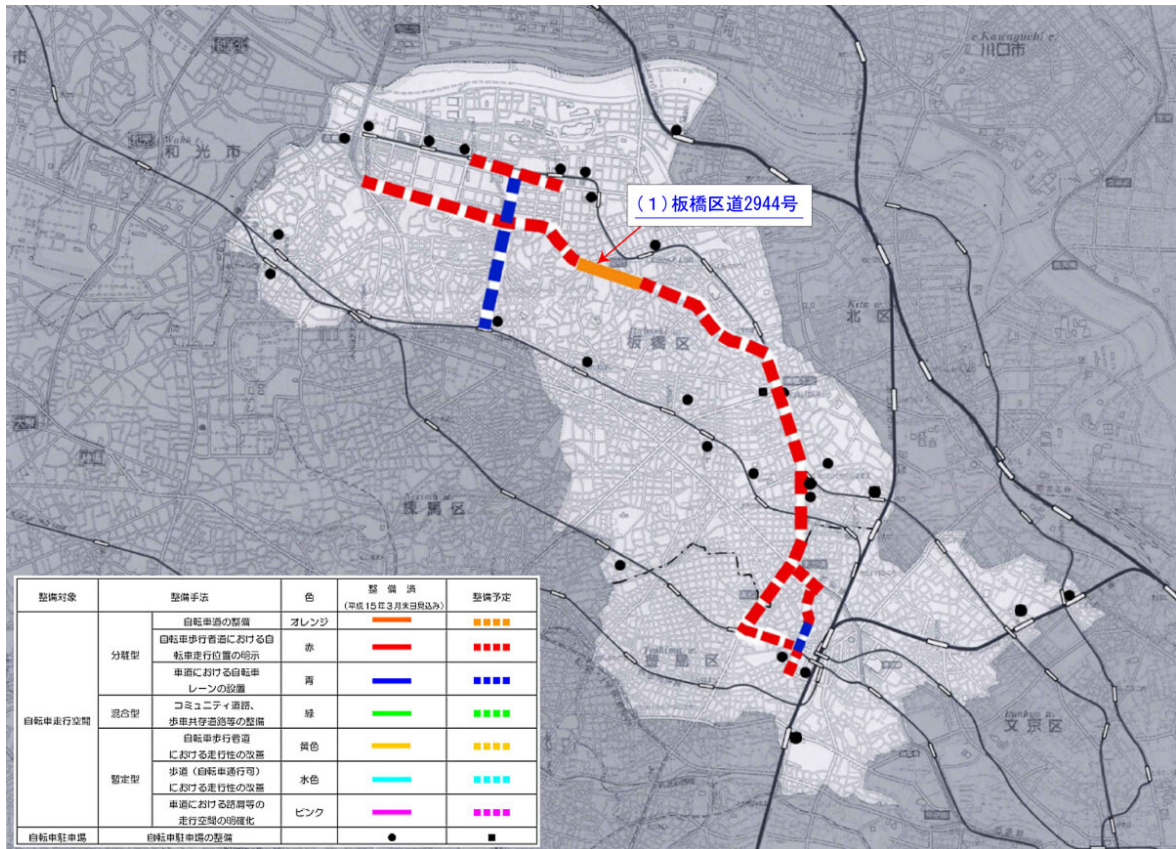

いたばしく としまく とうきょうと 8 板橋区・豊島区(東京都)

『両区の住民からの提案による板橋区、豊島区の広域連携』

■ 整備状況図

■ 整備事例

<H12 整備箇所>

(1) 板橋区道2944号：植樹帯の設置による自転車・歩行者走行空間の分離