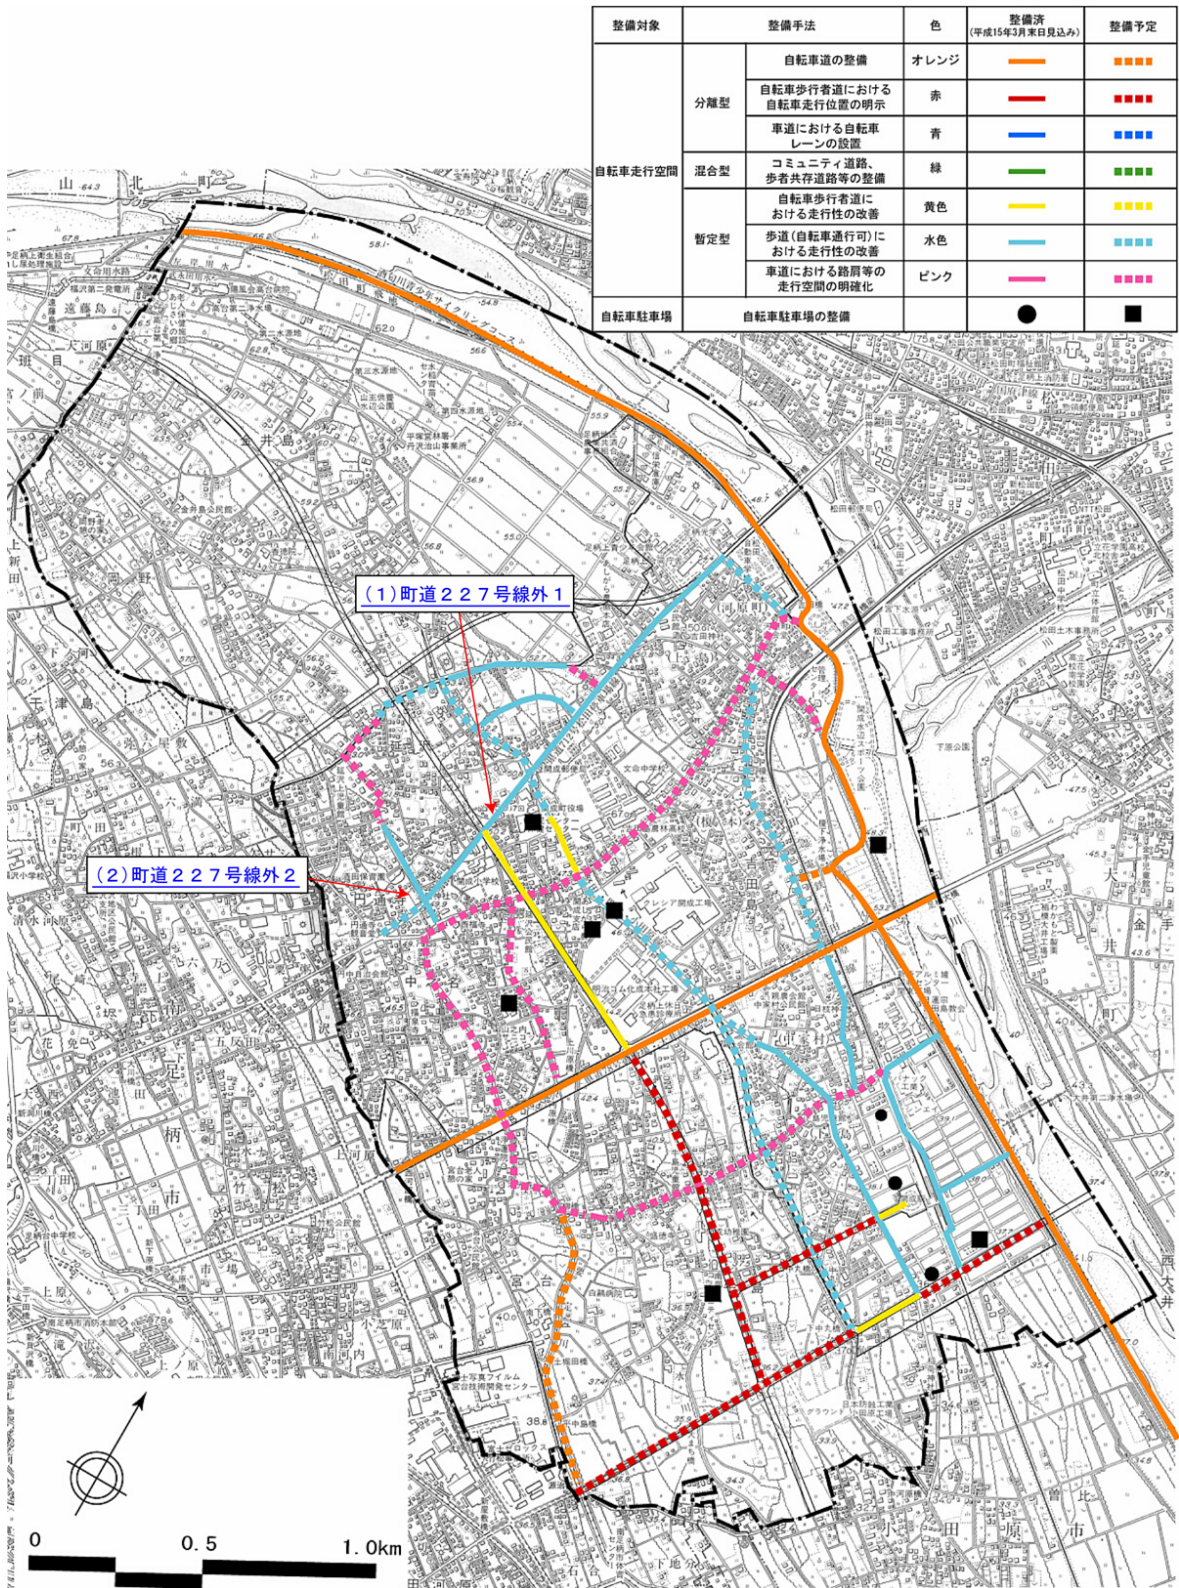

11 かいせいまち かながわけん 開成町(神奈川県)

『“人に優しい”サイクルシティ・かいせい』

■ 整備状況図

■ 整備事例

11 かいせいまち かながわけん 開成町(神奈川県)

『“人に優しい”サイクルシティ・かいせい』

<H12 整備箇所>

(1) 町道 2 2 7 号線外 1 : 歩道の路面環境の改善

<H13 整備箇所>

(2) 町道 2 2 7 号線外 2 : 水路部における自転車走行空間