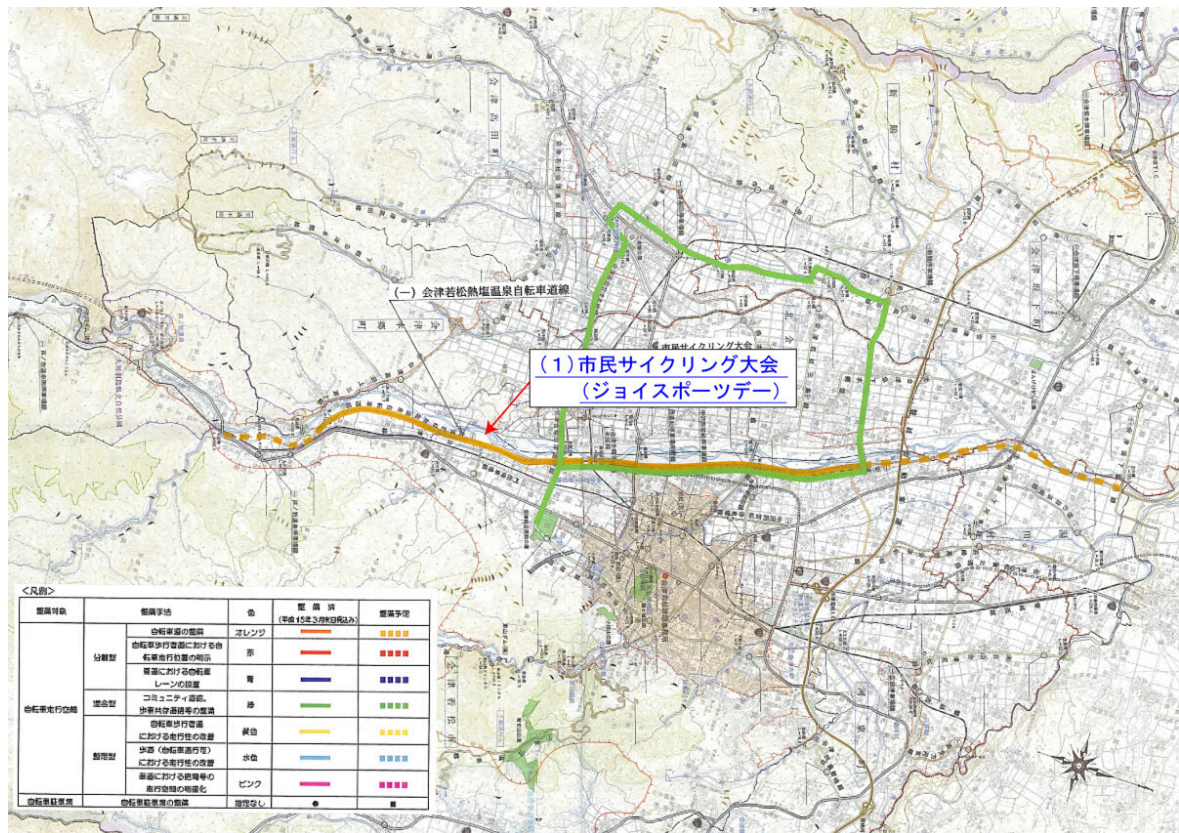

■ 事例位置図

■ 利用促進策事例

(1) 市民サイクリング大会 (ジョイスポーツデー) (鶴ヶ城体育館)