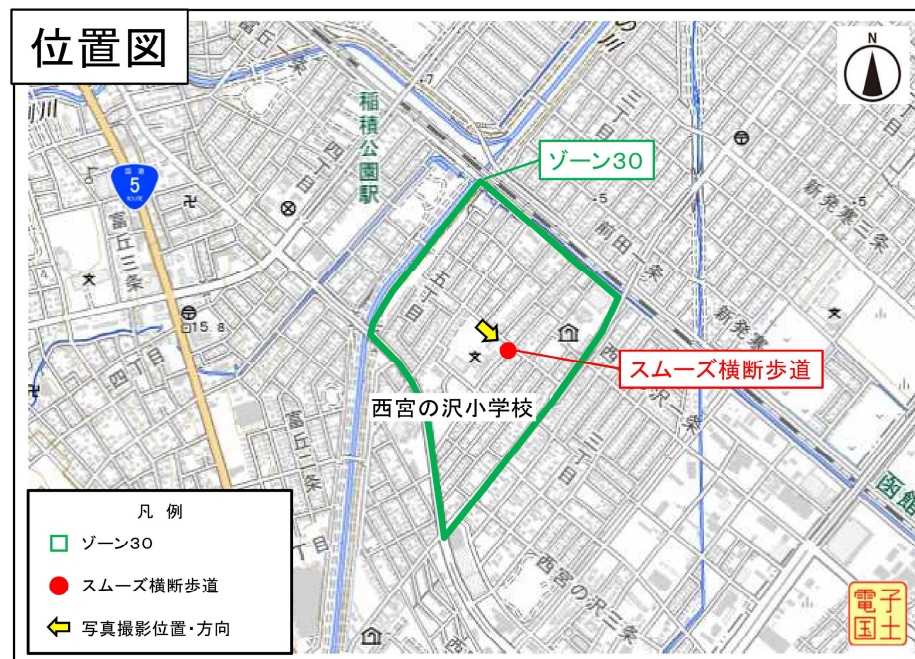

スムーズ横断歩道の設置状況について(北海道札幌市)

さっぽろ

【概要】

[設置地区]

さっぽろ ていね にしみや さわ にしみや さわ
北海道札幌市手稲区西宮の沢(西宮の沢小学校周辺)

[設置期間]

令和3年9月4日～10月2日(仮設)

[問合せ先]

さっぽろ
札幌市役所 建設局土木部道路課
(TEL:011-211-2617)