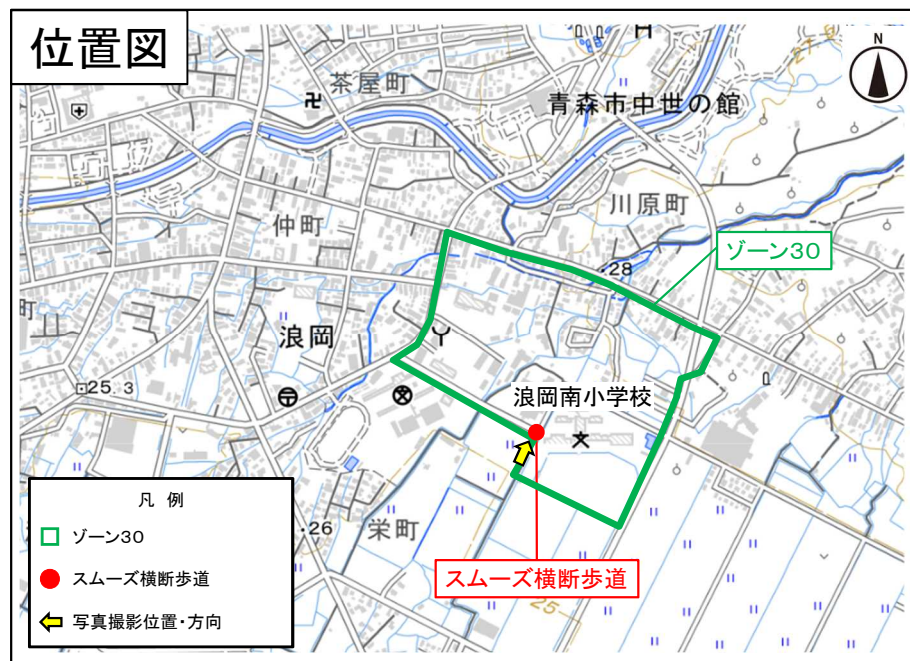

スムーズ横断歩道の設置状況について(青森県青森市)

あおもり

【概要】

[設置地区]

あおもり なみおか きたなかの
青森県青森市浪岡大字北中野(浪岡南小学校周辺)

[設置期間]

令和3年9月17日～令和3年11月12日 (仮設)

[問合せ先]

あおもり
青森市役所 浪岡振興部都市整備課

(TEL:0172-62-1168)