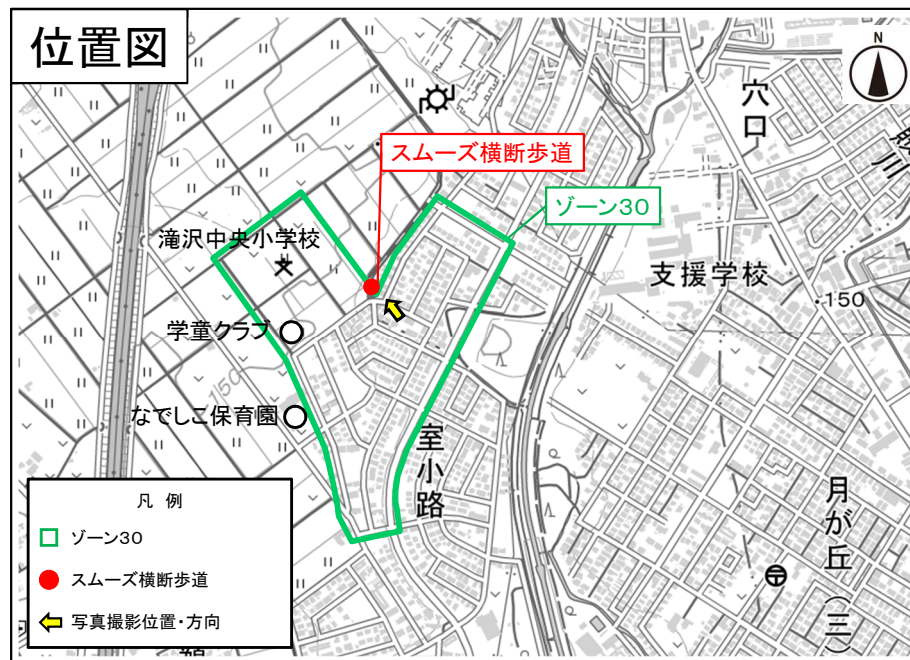

スムーズ横断歩道の設置状況について(岩手県滝沢市)

たきざわ

【概要】

[設置地区]

たきざわ むろ こうじ たきざわちゆうおう
岩手県滝沢市室小路(滝沢中央小学校周辺)

[設置期間]

令和3年9月9日～令和3年11月11日 (仮設)

[問合せ先]

たきざわ
滝沢市役所 都市整備部道路課 (TEL:019-656-6549)