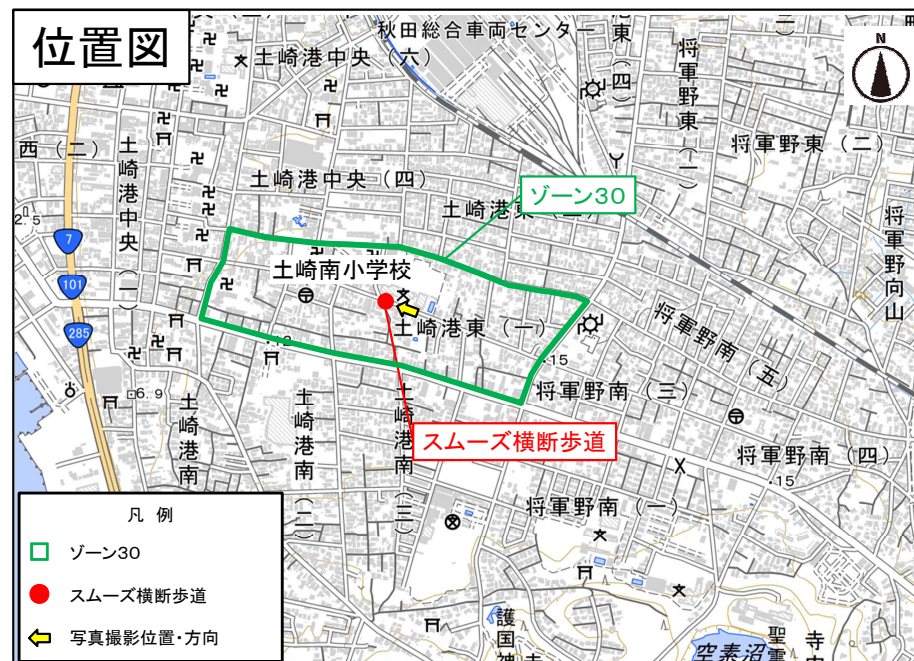

スムーズ横断歩道の設置状況について(秋田県秋田市)

【概要】

[設置地区]

あきた つちざきみなとひがし つちざきみなみ
秋田県秋田市土崎港東(土崎南小学校周辺)

[設置期間]

令和3年9月17日～11月30日(仮設)

[問合せ先]

あきた
秋田市役所 建設部道路建設課(TEL:018-888-5749)