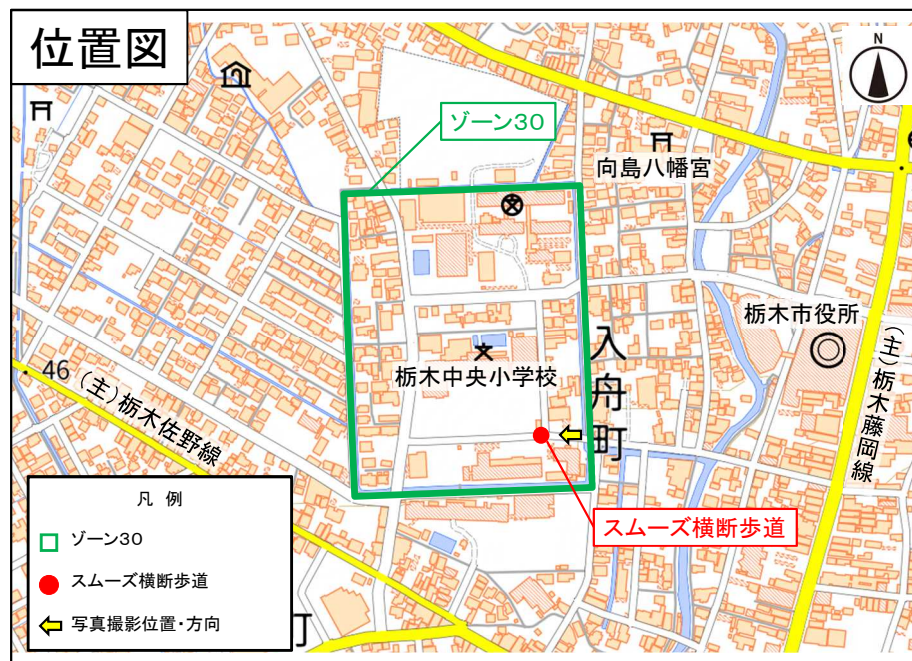

とちぎ スムーズ横断歩道の設置状況について(栃木県栃木市)

【概要】

[設置地区]

とちぎ いりふねちょう とちぎちゅうおう
栃木県栃木市入舟町(栃木中央小学校周辺)

[設置期間]

令和3年9月21日～令和3年9月30日(仮設)

[問合せ先]

とちぎ
栃木市役所 都市建設部 道路河川維持課

(TEL:0282-21-2771)