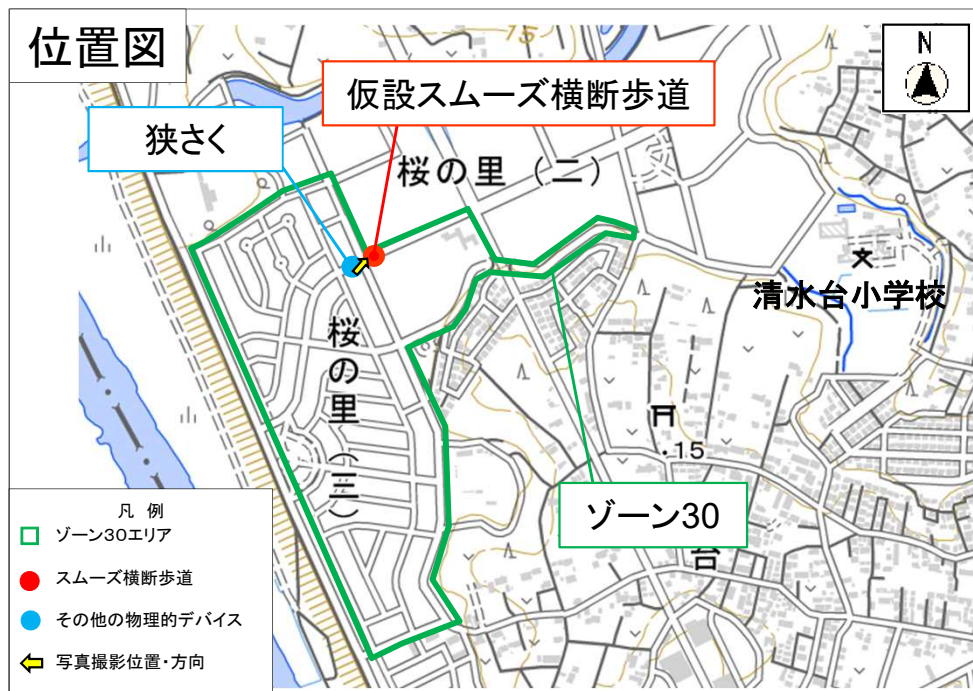

現地状況(設置後)

スムーズ横断歩道の設置状況について(千葉県野田市)

【概要】

[設置地区]

の だ さくら さと
千葉県野田市桜の里2丁目

の だ しみずだい
(野田市清水台小学校周辺)

[設置期間]

令和3年11月5日～11月22日(仮設)

[問合せ先]

の だ
野田市役所 建設局 土木部 管理課

(TEL:04-7125-1111)