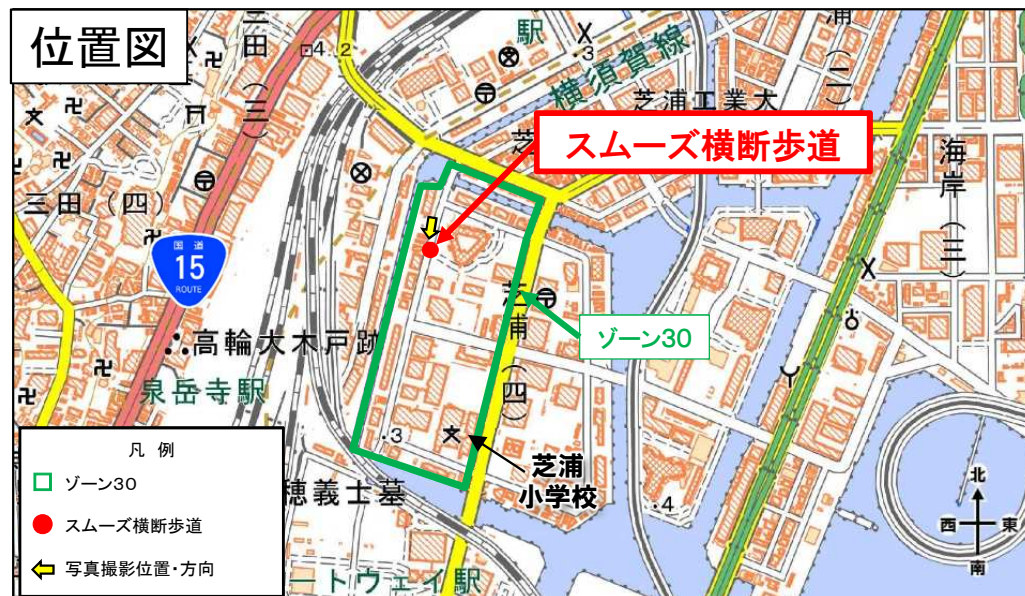

スムーズ横断歩道の設置状況について(東京都港区)

【概要】

[設置地区]

東京都港区芝浦4丁目(芝浦小学校周辺)

[設置期間]

令和3年9月17日～令和3年10月16日(仮設)

[問合せ先]

港区 街づくり支援部土木課 (TEL:03-3578-2315)

現地状況(設置前)

現地状況(設置後)