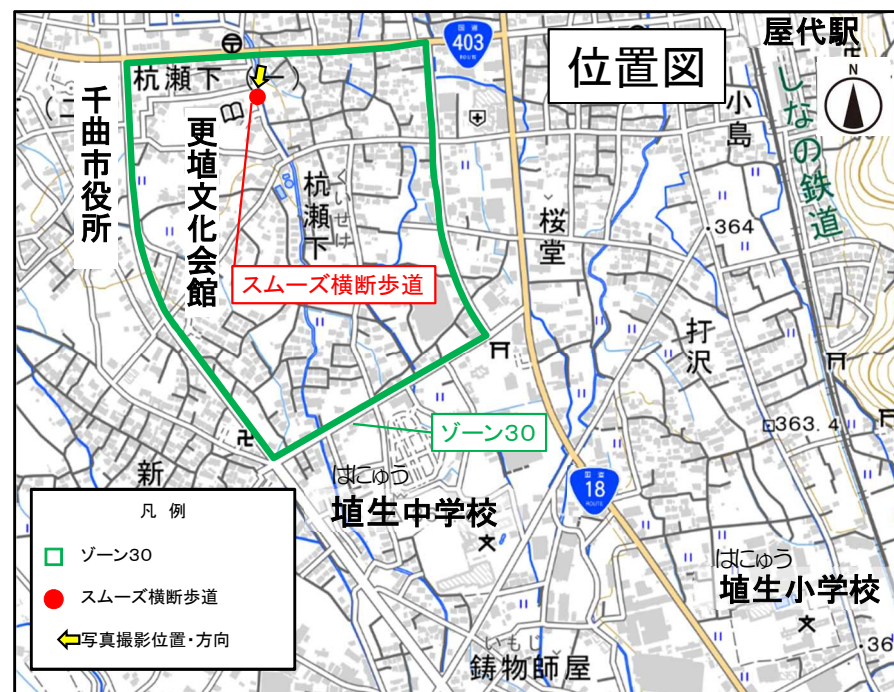

現地状況(設置後)

スムーズ横断歩道の設置状況について(長野県千曲市)

【概要】

[設置地区]

長野県千曲市杭瀬下(埴生小学校周辺)

[設置期間]

令和3年10月27日～11月30日 (仮設)

[問合せ先]

千曲市役所 建設部建設課

(TEL:026-273-1111(内線3204))